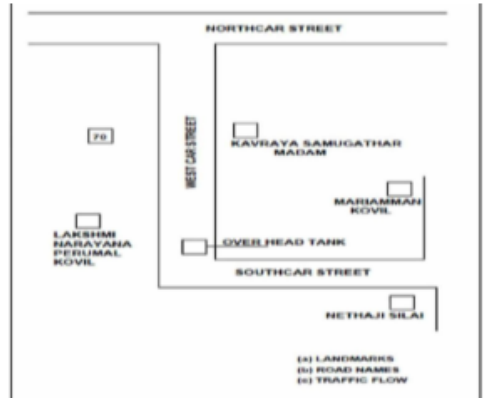

Google Map View

Polling Station Building Front View

Polling Station Front View

Cad View

Key MAP View

1 பெயர் : ஜெகதாம்பாள் கணவர் பெயர்: வாசு தேவன் வீட்டு எண் : 1 வயது : 75 பாலினம் : பெண்	YNK2280683 Photo is available	2 பெயர் : மீனாட்சி சந்திரம் தந்தை பெயர்: வாசு தேவன் வீட்டு எண் : 1 வயது : 53 பாலினம் : ஆண்	YNK2280709 Photo is available	3 பெயர் : கண்ணன் தந்தை பெயர்: துளசிசிராம் வீட்டு எண் : 1 வயது : 50 பாலினம் : ஆண்	YNK1061779 Photo is available
4 பெயர் : தக்ஷிணா மூர்த்தி தந்தை பெயர்: வாசு தேவன் வீட்டு எண் : 1 வயது : 48 பாலினம் : ஆண்	YNK2280725 Photo is available	5 பெயர் : கோமதி கணவர் பெயர்: கண்ணன் வீட்டு எண் : 1 வயது : 41 பாலினம் : பெண்	YNK1061787 Photo is available	6 பெயர் : லக்ஷ்மி பிரியா கணவர் பெயர்: தட்சிணா மூர்த்தி வீட்டு எண் : 1 வயது : 41 பாலினம் : பெண்	YNK2280501 Photo is available
7 பெயர் : நாச்சிமுத்து தாயின் பெயர்: சத்திஸ்வரி வீட்டு எண் : 1 வயது : 36 பாலினம் : ஆண்	YNK0294082 Photo is available	8 பெயர் : மாரியம்மாள் தந்தை பெயர்: நாச்சிமுத்து வீட்டு எண் : 1 வயது : 33 பாலினம் : பெண்	YNK1315225 Photo is available	9 பெயர் : மகேஸ்வரன் தந்தை பெயர்: சுந்தரராஜன் வீட்டு எண் : 1 வயது : 31 பாலினம் : ஆண்	YNK1166909 Photo is available
10 பெயர் : அருண்பாண்டியன் தந்தை பெயர்: பாலசுப்பரமணியன் வீட்டு எண் : 1 வயது : 30 பாலினம் : ஆண்	YNK0897959 Photo is available	11 பெயர் : சரவணக்குமார் தந்தை பெயர்: வெங்கடேஸ் வீட்டு எண் : 1 வயது : 29 பாலினம் : ஆண்	YNK1167089 Photo is available	12 பெயர் : நாகேந்திரன் தந்தை பெயர்: சேகர் வீட்டு எண் : 1 வயது : 28 பாலினம் : ஆண்	YNK1248590 Photo is available
13 பெயர் : பிரேமா கணவர் பெயர்: இராமமூர்த்தி வீட்டு எண் : 2 வயது : 72 பாலினம் : பெண்	YNK1683374 Photo is available	14 பெயர் : செயக்குமார் தந்தை பெயர்: சுவாமியடியான் நாடார் வீட்டு எண் : 2 வயது : 63 பாலினம் : ஆண்	YNK1683382 Photo is available	15 பெயர் : ராசகுமார் தந்தை பெயர்: சுவாமியடியான் நாடார் வீட்டு எண் : 2 வயது : 61 பாலினம் : ஆண்	YNK1683390 Photo is available
16 பெயர் : விசயா கணவர் பெயர்: செயக்குமார் வீட்டு எண் : 2 வயது : 59 பாலினம் : பெண்	YNK1683408 Photo is available	17 பெயர் : மல்லிகா கணவர் பெயர்: ராசகுமார் வீட்டு எண் : 2 வயது : 55 பாலினம் : பெண்	YNK1683416 Photo is available	18 பெயர் : அப்துல் சதார் தந்தை பெயர்: விஜய வீட்டு எண் : 2 வயது : 53 பாலினம் : ஆண்	YNK1315167 Photo is available
19 பெயர் : அலெக்சாண்டர் தந்தை பெயர்: ஜெயகுமார் வீட்டு எண் : 2 வயது : 36 பாலினம் : ஆண்	YNK0405613 Photo is available	20 பெயர் : இந்திரராஜ் தந்தை பெயர்: ஜெயகுமார் வீட்டு எண் : 2 வயது : 35 பாலினம் : ஆண்	YNK0405621 Photo is available	21 பெயர் : சேகர் தந்தை பெயர்: சிவராமன் வீட்டு எண் : 2-2 வயது : 66 பாலினம் : ஆண்	YNK1683424 Photo is available
22 பெயர் : சாந்தி கணவர் பெயர்: சேகர் வீட்டு எண் : 2-2 வயது : 54 பாலினம் : பெண்	YNK1683440 Photo is available	23 பெயர் : தனலட்சுமி தந்தை பெயர்: கிருஷ்ணன் வீட்டு எண் : 2-3 வயது : 51 பாலினம் : பெண்	YNK1683465 Photo is available	24 பெயர் : இராமமூர்த்தி தந்தை பெயர்: கிருஷ்ணய்யா வீட்டு எண் : 2-4 வயது : 79 பாலினம் : ஆண்	YNK1683473 Photo is available
25 பெயர் : உஷா தந்தை பெயர்: இராமமூர்த்தி வீட்டு எண் : 2-4 வயது : 51 பாலினம் : பெண்	YNK1683481 Photo is available	26 பெயர் : சரவணன் தந்தை பெயர்: ராமமூர்த்தி வீட்டு எண் : 2-4 வயது : 48 பாலினம் : ஆண்	FJV2572071 Photo is available	27 பெயர் : தனலட்சுமி கணவர் பெயர்: அலெக்சாண்டர் வீட்டு எண் : 2/73 வயது : 35 பாலினம் : பெண்	YNK1403617 Photo is available
28 பெயர் : முனியம்மாள் கணவர் பெயர்: பச்சைமுத்து வீட்டு எண் : 4 வயது : 69 பாலினம் : பெண்	YNK1683507 Photo is available	29 பெயர் : நீலமேகம் தந்தை பெயர்: முருகேசன் வீட்டு எண் : 4 வயது : 69 பாலினம் : ஆண்	YNK1166891 Photo is available	30 பெயர் : ரேணுகாதேவி கணவர் பெயர்: நீலமேகம் வீட்டு எண் : 4 வயது : 61 பாலினம் : பெண்	YNK1256577 Photo is available