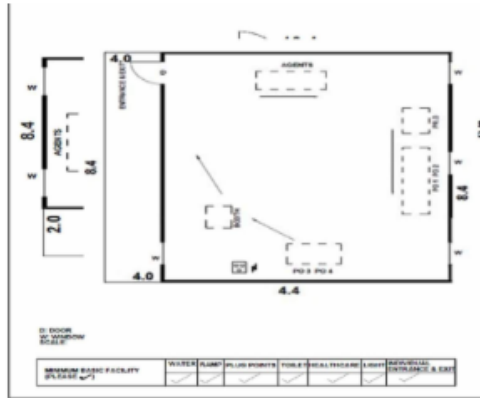

Google Map View

Polling Station Building Front View

Polling Station Front View

Cad View

Key MAP View

1 பெயர் : ஜெகதாம்பாள் கணவர் பெயர்: வாசு தேவன் வீட்டு எண் : 1 வயது : 75 பாலினம் : பெண்	YNK2280683 Photo is available	2 பெயர் : மீனாட்சி சந்திரம் தந்தை பெயர்: வாசு தேவன் வீட்டு எண் : 1 வயது : 53 பாலினம் : ஆண்	YNK2280709 Photo is available	3 பெயர் : கண்ணன் தந்தை பெயர்: துளசிசிராம் வீட்டு எண் : 1 வயது : 50 பாலினம் : ஆண்	YNK1061779 Photo is available
4 பெயர் : தக்ஷிணா மூர்த்தி தந்தை பெயர்: வாசு தேவன் வீட்டு எண் : 1 வயது : 48 பாலினம் : ஆண்	YNK2280725 Photo is available	5 பெயர் : கோமதி கணவர் பெயர்: கண்ணன் வீட்டு எண் : 1 வயது : 41 பாலினம் : பெண்	YNK1061787 Photo is available	6 பெயர் : லக்ஷ்மி பிரியா கணவர் பெயர்: தட்சிணா மூர்த்தி வீட்டு எண் : 1 வயது : 41 பாலினம் : பெண்	YNK2280501 Photo is available
7 பெயர் : நாச்சிமுத்து தாயின் பெயர்: சத்திஸ்வரி வீட்டு எண் : 1 வயது : 36 பாலினம் : ஆண்	YNK0294082 Photo is available	8 பெயர் : மாரியம்மாள் தந்தை பெயர்: நாச்சிமுத்து வீட்டு எண் : 1 வயது : 33 பாலினம் : பெண்	YNK1315225 Photo is available	9 பெயர் : மகேஸ்வரன் தந்தை பெயர்: சுந்தரராஜன் வீட்டு எண் : 1 வயது : 31 பாலினம் : ஆண்	YNK1166909 Photo is available
10 பெயர் : அருண்பாண்டியன் தந்தை பெயர்: பாலசுப்பரமணியன் வீட்டு எண் : 1 வயது : 30 பாலினம் : ஆண்	YNK0897959 Photo is available	11 பெயர் : சரவணக்குமார் தந்தை பெயர்: வெங்கடேஸ் வீட்டு எண் : 1 வயது : 29 பாலினம் : ஆண்	YNK1167089 Photo is available	12 பெயர் : நாகேந்திரன் தந்தை பெயர்: சேகர் வீட்டு எண் : 1 வயது : 28 பாலினம் : ஆண்	YNK1248590 Photo is available
13 பெயர் : பிரேமா கணவர் பெயர்: இராமமூர்த்தி வீட்டு எண் : 2 வயது : 72 பாலினம் : பெண்	YNK1683374 Photo is available	14 பெயர் : செயக்குமார் தந்தை பெயர்: சுவாமியடியான் நாடார் வீட்டு எண் : 2 வயது : 63 பாலினம் : ஆண்	YNK1683382 Photo is available	15 பெயர் : ராசகுமார் தந்தை பெயர்: சுவாமியடியான் நாடார் வீட்டு எண் : 2 வயது : 61 பாலினம் : ஆண்	YNK1683390 Photo is available
16 பெயர் : விசயா கணவர் பெயர்: செயக்குமார் வீட்டு எண் : 2 வயது : 59 பாலினம் : பெண்	YNK1683408 Photo is available	17 பெயர் : மல்லிகா கணவர் பெயர்: ராசகுமார் வீட்டு எண் : 2 வயது : 55 பாலினம் : பெண்	YNK1683416 Photo is available	18 பெயர் : அப்துல் சதார் தந்தை பெயர்: விஜய வீட்டு எண் : 2 வயது : 53 பாலினம் : ஆண்	YNK1315167 Photo is available
19 பெயர் : அலெக்சாண்டர் தந்தை பெயர்: ஜெயகுமார் வீட்டு எண் : 2 வயது : 36 பாலினம் : ஆண்	YNK0405613 Photo is available	20 பெயர் : இந்திரராஜ் தந்தை பெயர்: ஜெயகுமார் வீட்டு எண் : 2 வயது : 35 பாலினம் : ஆண்	YNK0405621 Photo is available	21 பெயர் : சேகர் தந்தை பெயர்: சிவராமன் வீட்டு எண் : 2-2 வயது : 66 பாலினம் : ஆண்	YNK1683424 Photo is available
22 பெயர் : சாந்தி கணவர் பெயர்: சேகர் வீட்டு எண் : 2-2 வயது : 54 பாலினம் : பெண்	YNK1683440 Photo is available	23 பெயர் : தனலட்சுமி தந்தை பெயர்: கிருஷ்ணன் வீட்டு எண் : 2-3 வயது : 51 பாலினம் : பெண்	YNK1683465 Photo is available	24 பெயர் : இராமமூர்த்தி தந்தை பெயர்: கிருஷ்ணய்யா வீட்டு எண் : 2-4 வயது : 79 பாலினம் : ஆண்	YNK1683473 Photo is available
25 பெயர் : உஷா தந்தை பெயர்: இராமமூர்த்தி வீட்டு எண் : 2-4 வயது : 51 பாலினம் : பெண்	YNK1683481 Photo is available	26 பெயர் : சரவணன் தந்தை பெயர்: ராமமூர்த்தி வீட்டு எண் : 2-4 வயது : 48 பாலினம் : ஆண்	FJV2572071 Photo is available	27 பெயர் : தனலட்சுமி கணவர் பெயர்: அலெக்சாண்டர் வீட்டு எண் : 2/73 வயது : 35 பாலினம் : பெண்	YNK1403617 Photo is available
28 பெயர் : முனியம்மாள் கணவர் பெயர்: பச்சைமுத்து வீட்டு எண் : 4 வயது : 69 பாலினம் : பெண்	YNK1683507 Photo is available	29 பெயர் : நீலமேகம் தந்தை பெயர்: முருகேசன் வீட்டு எண் : 4 வயது : 69 பாலினம் : ஆண்	YNK1166891 Photo is available	30 பெயர் : ரேணுகாதேவி கணவர் பெயர்: நீலமேகம் வீட்டு எண் : 4 வயது : 61 பாலினம் : பெண்	YNK1256577 Photo is available