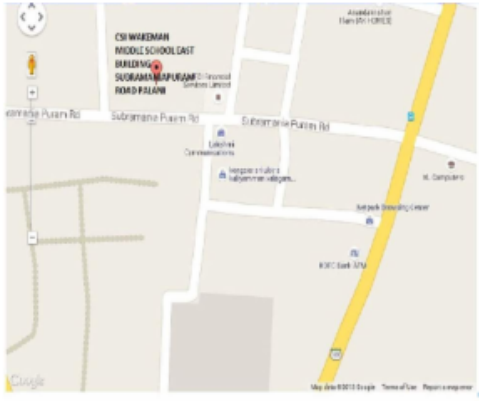

Nazri Naksha