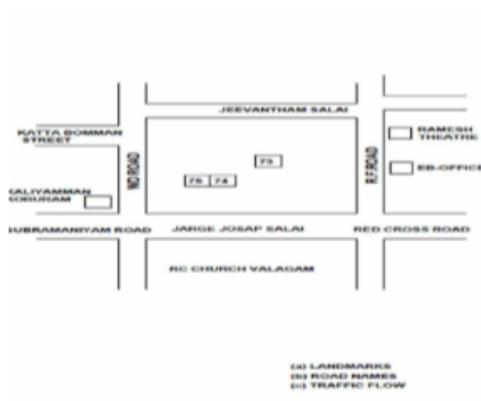

Key MAP View