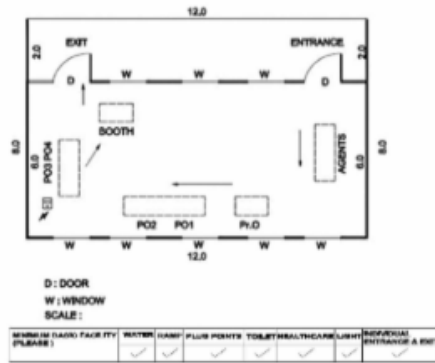

Google Map View

Polling Station Building Front View

Polling Station Front View

Cad View

Key MAP View

1 பெயர் : மலர்விழி மு. தந்தை பெயர்: முத்துக்குமார் வீட்டு எண் : 1/48 வயது : 23 பாலினம் : பெண்	YNK2358323 Photo is available	2 பெயர் : செ பிரசாந்த் தந்தை பெயர்: ப செல்லமுத்து வீட்டு எண் : 3 வயது : 30 பாலினம் : ஆண்	YNK1247063 Photo is available	3 பெயர் : கனகராஜ் தந்தை பெயர்: வெள்ளைச்சாமி வீட்டு எண் : 3-2 வயது : 70 பாலினம் : ஆண்	YNK0268011 Photo is available
4 பெயர் : ஜெய்வித்யாசரண் தந்தை பெயர்: ராஜகோபால் வீட்டு எண் : 3-2 வயது : 35 பாலினம் : ஆண்	YNK0268052 Photo is available	5 பெயர் : இளங்கோ.க தந்தை பெயர்: கதிர்வேல் வீட்டு எண் : 3/4ஏ வயது : 23 பாலினம் : ஆண்	YNK2376762 Photo is available	6 பெயர் : காயத்ரி தந்தை பெயர்: பாபு வீட்டு எண் : 3/10 வயது : 22 பாலினம் : பெண்	YNK2460848 Photo is available
7 பெயர் : நவநீத தந்தை பெயர்: கருப்புசாமி வீட்டு எண் : 3/10ஏ வயது : 30 பாலினம் : ஆண்	YNK1500081 Photo is available	8 பெயர் : கோ.தனலட்சுமி தந்தை பெயர்: கோபால் வீட்டு எண் : 3/16 வயது : 53 பாலினம் : பெண்	YNK1513589 Photo is available	9 பெயர் : சௌந்தரவள்ளி தந்தை பெயர்: பாலாஜி வீட்டு எண் : 3/17 வயது : 49 பாலினம் : பெண்	YNK1374875 Photo is available
10 பெயர் : நாகஜோதி தந்தை பெயர்: காளிமுத்து வீட்டு எண் : 3-24 வயது : 29 பாலினம் : பெண்	YNK1051762 Photo is available	11 பெயர் : சந்திர மோகன் தந்தை பெயர்: செல்வராஜ் வீட்டு எண் : 3/32 வயது : 27 பாலினம் : ஆண்	YNK1375138 Photo is available	12 பெயர் : ஜெயக்குமார் தந்தை பெயர்: செல்வராஜ் வீட்டு எண் : 3/32 வயது : 26 பாலினம் : ஆண்	YNK1500156 Photo is available
13 பெயர் : கருப்பாததாள் தந்தை பெயர்: மாகுடல்வன் வீட்டு எண் : 3/36 வயது : 53 பாலினம் : பெண்	YNK2451771 Photo is available	14 பெயர் : பூவிதா தந்தை பெயர்: பாலசுப்ரமணியன் வீட்டு எண் : 3/40 வயது : 22 பாலினம் : பெண்	YNK2453280 Photo is available	15 பெயர் : தி சத்தியசீலன் தந்தை பெயர்: திருமலைச்சாமி வீட்டு எண் : 3/43 வயது : 24 பாலினம் : ஆண்	YNK2358521 Photo is available
16 பெயர் : மனோஜ் குமார் க தந்தை பெயர்: கதிர்சென் ச வீட்டு எண் : 3/45 வயது : 25 பாலினம் : ஆண்	YNK2358547 Photo is available	17 பெயர் : கௌசல்யா தந்தை பெயர்: பிரபு வீட்டு எண் : 3/47 வயது : 26 பாலினம் : ஆண்	YNK2451789 Photo is available	18 பெயர் : திவ்யா ச தந்தை பெயர்: சங்கர் வீட்டு எண் : 3/52 வயது : 23 பாலினம் : பெண்	YNK2358307 Photo is available
19 பெயர் : சண்முக வடிவேல் தந்தை பெயர்: மகுடல்வரன் வீட்டு எண் : 3/61 வயது : 37 பாலினம் : ஆண்	YNK2451797 Photo is available	20 பெயர் : மா.சங்கர் தந்தை பெயர்: மாசானம் வீட்டு எண் : 3/73 வயது : 55 பாலினம் : ஆண்	YNK1513209 Photo is available	21 பெயர் : ச.மங்கையற்கரசி தந்தை பெயர்: மா.சங்கர் வீட்டு எண் : 3/73 வயது : 43 பாலினம் : பெண்	YNK1513514 Photo is available
22 பெயர் : சிவராஜ் தந்தை பெயர்: முத்துச்சாமி வீட்டு எண் : 3-73 வயது : 40 பாலினம் : ஆண்	YNK0612267 Photo is available	23 பெயர் : விஜயரங்கன் தந்தை பெயர்: நாகராஜ் வீட்டு எண் : 3/74 வயது : 29 பாலினம் : ஆண்	YNK1500065 Photo is available	24 பெயர் : ச வேணுகா தந்தை பெயர்: சதீஸ்குமார் வீட்டு எண் : 3/88 வயது : 30 பாலினம் : பெண்	YNK2358471 Photo is available
25 பெயர் : சின்னத்துரை தந்தை பெயர்: முத்துச்சாமி வீட்டு எண் : 3-93 வயது : 35 பாலினம் : ஆண்	YNK0612853 Photo is available	26 பெயர் : பா தீபா தந்தை பெயர்: பாலசுப்பிரமணியன் வீட்டு எண் : 3/99 வயது : 25 பாலினம் : பெண்	YNK2358497 Photo is available	27 பெயர் : பிரசாந்த் தந்தை பெயர்: ராஜேந்திரன் வீட்டு எண் : 3/100 வயது : 27 பாலினம் : ஆண்	YNK1374974 Photo is available
28 பெயர் : பிரவீன் தந்தை பெயர்: ராஜேந்திரன் வீட்டு எண் : 3/100 வயது : 27 பாலினம் : ஆண்	YNK1375104 Photo is available	29 பெயர் : ரேணுக பல்யா தந்தை பெயர்: நடராஜன் வீட்டு எண் : 3/100 வயது : 27 பாலினம் : பெண்	YNK1415207 Photo is available	30 பெயர் : விஷ்ணுராம் பிரசாந்த் தந்தை பெயர்: ராமகிருஷ்ணன் வீட்டு எண் : 3/102 வயது : 30 பாலினம் : ஆண்	YNK1500024 Photo is available