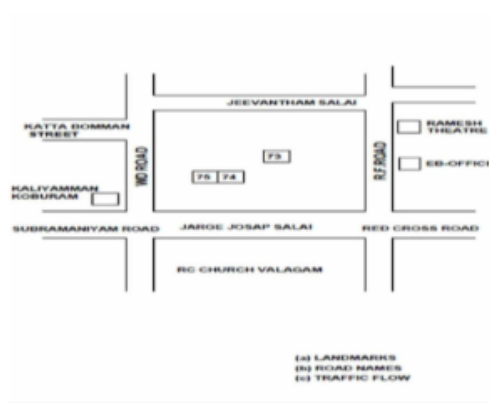

Key MAP View