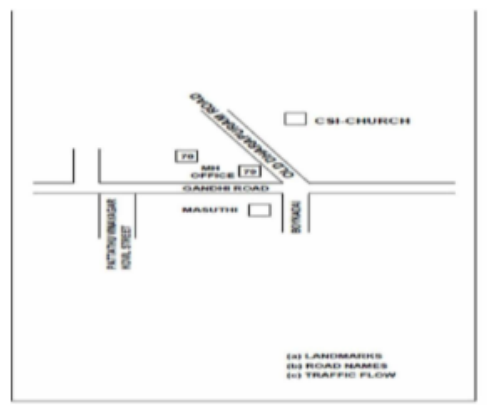

Key MAP View