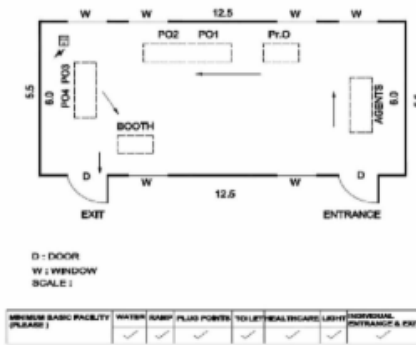

Google Map View

Polling Station Building Front View

Polling Station Front View

Cad View

Key MAP View

சட்டமன்றத் தொகுதியின் எண் மற்றும் பெயர் : 127-பழனி  
பிரிவு எண் மற்றும் பெயர் 1-பெத்தநாயக்கன்பட்டி (வ.கி) மற்றும் (ஊ), சமத்துவபுரம் பிளாக் 3. வா 3.