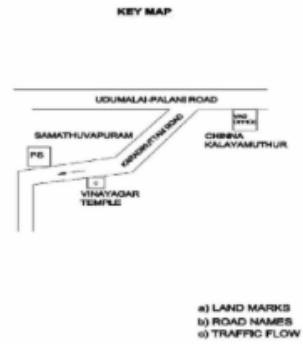

Google Map View

Polling Station Building Front View

Polling Station Front View

Cad View

Key MAP View

சட்டமன்றத் தொகுதியின் எண் மற்றும் பெயர் : 127-பழனி  
பிரிவு எண் மற்றும் பெயர் 1-பெத்தநாயக்கன்பட்டி (வ.கி) மற்றும் (ஊ), சமத்துவபுரம் பிளாக் 3. வா 3.