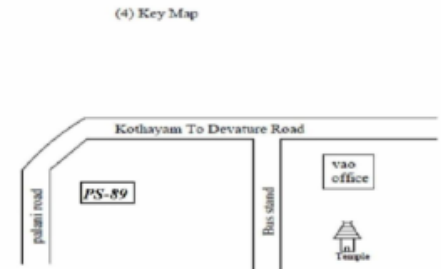

Cad View

Key MAP View