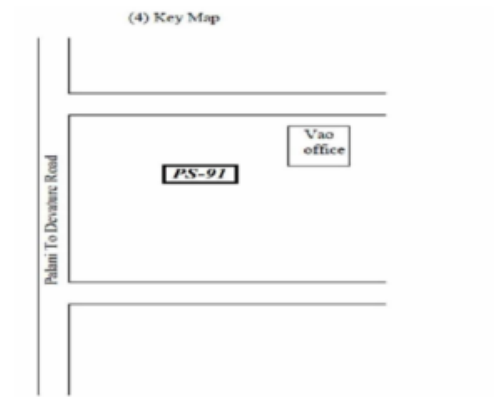

Cad View

Key MAP View