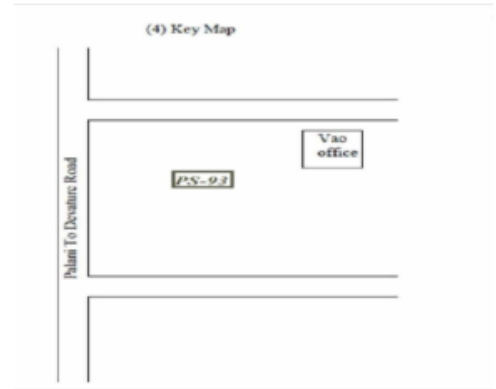

Google Map View

Polling Station Building Front View

Polling Station Front View

Cad View

Key MAP View

1 பெயர் : சித்ரா கணவர் பெயர் : சிவ ராஜ் வீட்டு எண் : 1 வயது : 38 பாலினம் : பெண் Photo is available	TRN1939966	2 பெயர் : லாவண்யா கணவர் பெயர் : தமிழரசன் வீட்டு எண் : 1 வயது : 34 பாலினம் : பெண் Photo is available	TRN0991919	3 பெயர் : பெரியநாயகி தந்தை பெயர் : பிரதீப் வீட்டு எண் : 1 வயது : 32 பாலினம் : பெண் Photo is available	TRN0723577
4 பெயர் : ஜெகதீஸ்வரன் தந்தை பெயர் : மணி வீட்டு எண் : 1 வயது : 30 பாலினம் : ஆண் Photo is available	TRN0662320	S 5 பெயர் : மதுப்பிரியா தந்தை பெயர் : குப்பமுத்து வீட்டு எண் : 1 வயது : 27 பாலினம் : பெண் DELETED Photo is available	TRN0836874	6 பெயர் : கவின் குமார் தந்தை பெயர் : கருப்புசாமி வீட்டு எண் : 1 வயது : 26 பாலினம் : ஆண் Photo is available	TRN0893016
7 பெயர் : மனோஜ்குமார் தந்தை பெயர் : தங்கராஜ் வீட்டு எண் : 1 வயது : 26 பாலினம் : ஆண் Photo is available	TRN0947192	8 பெயர் : ஜெயந்தி தந்தை பெயர் : செல்லமுத்து வீட்டு எண் : 001 வயது : 24 பாலினம் : பெண் Photo is available	TRN1914225	9 பெயர் : பவதாரணி தந்தை பெயர் : ராமமூர்த்தி வீட்டு எண் : 1 வயது : 24 பாலினம் : பெண் Photo is available	TRN1940030
10 பெயர் : சிவசெல்வி தந்தை பெயர் : கண்ணுச்சாமி வீட்டு எண் : 001 வயது : 23 பாலினம் : பெண் Photo is available	TRN1914233	11 பெயர் : ரம்யா தந்தை பெயர் : குப்புச்சாமி வீட்டு எண் : 001 வயது : 23 பாலினம் : பெண் Photo is available	TRN1914282	12 பெயர் : மதன்குமார் தந்தை பெயர் : கருப்புச்சாமி வீட்டு எண் : 001 வயது : 23 பாலினம் : ஆண் Photo is available	TRN1914241
13 பெயர் : பூமிகா வி செ தந்தை பெயர் : செல்வன் வீட்டு எண் : 1 வயது : 23 பாலினம் : பெண் Photo is available	TRN1940048	14 பெயர் : மோகனகண்ணன் க தந்தை பெயர் : கணேசன் வீட்டு எண் : 1 வயது : 19 பாலினம் : ஆண் Photo is available	TRN2197614	15 பெயர் : ராஜ்மான் கணவர் பெயர் : மணி வீட்டு எண் : 1e வயது : 51 பாலினம் : பெண் Photo is available	TRN0337295
16 பெயர் : நாட்டுதுரை தந்தை பெயர் : நாச்சிமுத்து வீட்டு எண் : 1e வயது : 44 பாலினம் : ஆண் Photo is available	TRN0337329	S 17 பெயர் : சிவரஞ்சினி கணவர் பெயர் : ஆறுமுகம் வீட்டு எண் : 1E வயது : 39 பாலினம் : பெண் DELETED Photo is available	TRN0225912	18 பெயர் : வசந்தா கணவர் பெயர் : சக்திகுமார் வீட்டு எண் : 1E வயது : 33 பாலினம் : பெண் Photo is available	TRN0440339
19 பெயர் : சக்திகுமார் தந்தை பெயர் : பழனிச்சாமி வீட்டு எண் : 1ஏ/5-56 வயது : 42 பாலினம் : ஆண் Photo is available	GQP2082204	20 பெயர் : துர்காதேவி தந்தை பெயர் : கணேசன் வீட்டு எண் : 2/1 வயது : 21 பாலினம் : பெண் Photo is available	TRN2083053	21 பெயர் : பெரியயோகேஷ் சுப்பிரமணி தந்தை பெயர் : பெரியயோகேஷ் சுப்பிரமணி வீட்டு எண் : 2/1 வயது : 21 பாலினம் : ஆண் Photo is available	TRN2119162
22 பெயர் : வீரமுத்து தந்தை பெயர் : மனோகரன் வீட்டு எண் : 2/6 வயது : 19 பாலினம் : ஆண் Photo is available	TRN2173151	23 பெயர் : மயிலாததாள் கணவர் பெயர் : கருப்பண கவுண்டர் வீட்டு எண் : 3 வயது : 83 பாலினம் : பெண் Photo is available	TRN1279470	24 பெயர் : பிரியதர்ஷினி செ தந்தை பெயர் : செல்வராஜ் க வீட்டு எண் : 4-5 வயது : 19 பாலினம் : பெண் Photo is available	TRN2189181
S 25 பெயர் : கோபால கிருஷ்ணன் தந்தை பெயர் : கருப்புசாமி வீட்டு எண் : 4வது வார்டு வயது : 22 பாலினம் : ஆண் DELETED Photo is available	TRN1997998	26 பெயர் : நாச்சுமான் கணவர் பெயர் : கருப்பண கவுண்டர் வீட்டு எண் : 5 வயது : 63 பாலினம் : பெண் Photo is available	TRN1279496	27 பெயர் : செல்வராஜ் தந்தை பெயர் : கருப்பண கவுண்டர் வீட்டு எண் : 5 வயது : 52 பாலினம் : ஆண் Photo is available	TRN1279504
28 பெயர் : ஈஸ்வரி கணவர் பெயர் : பெரியசாமி வீட்டு எண் : 5 வயது : 51 பாலினம் : பெண் Photo is available	TRN0808717	29 பெயர் : வேலுச்சாமி தந்தை பெயர் : கருப்பண கவுண்டர் வீட்டு எண் : 5 வயது : 50 பாலினம் : ஆண் Photo is available	TRN1279512	30 பெயர் : வனிதா தந்தை பெயர் : வேலுச்சாமி வீட்டு எண் : 5 வயது : 44 பாலினம் : பெண் Photo is available	TRN1940022