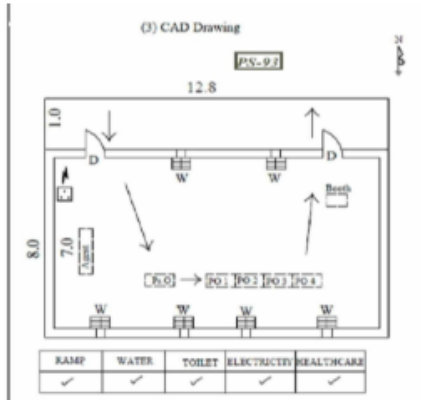

Google Map View

Polling Station Building Front View

Polling Station Front View

Cad View

Key MAP View

1 பெயர் : சித்ரா கணவர் பெயர் : சிவ ராஜ் வீட்டு எண் : 1 வயது : 38 பாலினம் : பெண் Photo is available	TRN1939966	2 பெயர் : லாவண்யா கணவர் பெயர் : தமிழரசன் வீட்டு எண் : 1 வயது : 34 பாலினம் : பெண் Photo is available	TRN0991919	3 பெயர் : பெரியநாயகி தந்தை பெயர் : பிரதீப் வீட்டு எண் : 1 வயது : 32 பாலினம் : பெண் Photo is available	TRN0723577
4 பெயர் : ஜெகதீஸ்வரன் தந்தை பெயர் : மணி வீட்டு எண் : 1 வயது : 30 பாலினம் : ஆண் Photo is available	TRN0662320	S 5 பெயர் : மதுப்பிரியா தந்தை பெயர் : குப்பமுத்து வீட்டு எண் : 1 வயது : 27 பாலினம் : பெண் DELETED Photo is available	TRN0836874	6 பெயர் : கவின் குமார் தந்தை பெயர் : கருப்புசாமி வீட்டு எண் : 1 வயது : 26 பாலினம் : ஆண் Photo is available	TRN0893016
7 பெயர் : மனோஜ்குமார் தந்தை பெயர் : தங்கராஜ் வீட்டு எண் : 1 வயது : 26 பாலினம் : ஆண் Photo is available	TRN0947192	8 பெயர் : ஜெயந்தி தந்தை பெயர் : செல்லமுத்து வீட்டு எண் : 001 வயது : 24 பாலினம் : பெண் Photo is available	TRN1914225	9 பெயர் : பவதாரணி தந்தை பெயர் : ராமமூர்த்தி வீட்டு எண் : 1 வயது : 24 பாலினம் : பெண் Photo is available	TRN1940030
10 பெயர் : சிவசெல்வி தந்தை பெயர் : கண்ணுச்சாமி வீட்டு எண் : 001 வயது : 23 பாலினம் : பெண் Photo is available	TRN1914233	11 பெயர் : ரம்யா தந்தை பெயர் : குப்புச்சாமி வீட்டு எண் : 001 வயது : 23 பாலினம் : பெண் Photo is available	TRN1914282	12 பெயர் : மதன்குமார் தந்தை பெயர் : கருப்புச்சாமி வீட்டு எண் : 001 வயது : 23 பாலினம் : ஆண் Photo is available	TRN1914241
13 பெயர் : பூமிகா வி செ தந்தை பெயர் : செல்வன் வீட்டு எண் : 1 வயது : 23 பாலினம் : பெண் Photo is available	TRN1940048	14 பெயர் : மோகனகண்ணன் க தந்தை பெயர் : கணேசன் வீட்டு எண் : 1 வயது : 19 பாலினம் : ஆண் Photo is available	TRN2197614	15 பெயர் : ராஜ்மான் கணவர் பெயர் : மணி வீட்டு எண் : 1e வயது : 51 பாலினம் : பெண் Photo is available	TRN0337295
16 பெயர் : நாட்டுதுரை தந்தை பெயர் : நாச்சிமுத்து வீட்டு எண் : 1e வயது : 44 பாலினம் : ஆண் Photo is available	TRN0337329	S 17 பெயர் : சிவரஞ்சினி கணவர் பெயர் : ஆறுமுகம் வீட்டு எண் : 1E வயது : 39 பாலினம் : பெண் DELETED Photo is available	TRN0225912	18 பெயர் : வசந்தா கணவர் பெயர் : சக்திகுமார் வீட்டு எண் : 1E வயது : 33 பாலினம் : பெண் Photo is available	TRN0440339
19 பெயர் : சக்திகுமார் தந்தை பெயர் : பழனிச்சாமி வீட்டு எண் : 1ஏ/5-56 வயது : 42 பாலினம் : ஆண் Photo is available	GQP2082204	20 பெயர் : துர்காதேவி தந்தை பெயர் : கணேசன் வீட்டு எண் : 2/1 வயது : 21 பாலினம் : பெண் Photo is available	TRN2083053	21 பெயர் : பெரியயோகேஷ் சுப்பிரமணி தந்தை பெயர் : பெரியயோகேஷ் சுப்பிரமணி வீட்டு எண் : 2/1 வயது : 21 பாலினம் : ஆண் Photo is available	TRN2119162
22 பெயர் : வீரமுத்து தந்தை பெயர் : மனோகரன் வீட்டு எண் : 2/6 வயது : 19 பாலினம் : ஆண் Photo is available	TRN2173151	23 பெயர் : மயிலாததாள் கணவர் பெயர் : கருப்பண கவுண்டர் வீட்டு எண் : 3 வயது : 83 பாலினம் : பெண் Photo is available	TRN1279470	24 பெயர் : பிரியதர்ஷினி செ தந்தை பெயர் : செல்வராஜ் க வீட்டு எண் : 4-5 வயது : 19 பாலினம் : பெண் Photo is available	TRN2189181
S 25 பெயர் : கோபால கிருஷ்ணன் தந்தை பெயர் : கருப்புசாமி வீட்டு எண் : 4வது வார்டு வயது : 22 பாலினம் : ஆண் DELETED Photo is available	TRN1997998	26 பெயர் : நாச்சுமான் கணவர் பெயர் : கருப்பண கவுண்டர் வீட்டு எண் : 5 வயது : 63 பாலினம் : பெண் Photo is available	TRN1279496	27 பெயர் : செல்வராஜ் தந்தை பெயர் : கருப்பண கவுண்டர் வீட்டு எண் : 5 வயது : 52 பாலினம் : ஆண் Photo is available	TRN1279504
28 பெயர் : ஈஸ்வரி கணவர் பெயர் : பெரியசாமி வீட்டு எண் : 5 வயது : 51 பாலினம் : பெண் Photo is available	TRN0808717	29 பெயர் : வேலுச்சாமி தந்தை பெயர் : கருப்பண கவுண்டர் வீட்டு எண் : 5 வயது : 50 பாலினம் : ஆண் Photo is available	TRN1279512	30 பெயர் : வனிதா தந்தை பெயர் : வேலுச்சாமி வீட்டு எண் : 5 வயது : 44 பாலினம் : பெண் Photo is available	TRN1940022