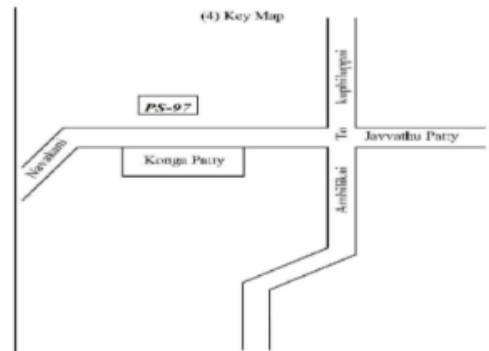

Google Map View

Polling Station Building Front View

Polling Station Front View

Cad View

Key MAP View

1 பெயர் : விஷால் தந்தை பெயர் : ஈஸ்வரன் வீட்டு எண் : 0 வயது : 20 பாலினம் : ஆண் Photo is available	TRN2133171	2 பெயர் : செயபால் தந்தை பெயர் : இராஜேந்திரன் வீட்டு எண் : 1 வயது : 43 பாலினம் : ஆண் Photo is available	FJV1430941	3 பெயர் : சஞ்சய் சி தந்தை பெயர் : சின்னதுரை வீட்டு எண் : 1. வயது : 20 பாலினம் : ஆண் Photo is available	TRN2112787
4 பெயர் : பிரந்தா தந்தை பெயர் : ஜெயபால் வீட்டு எண் : 1-1 வயது : 35 பாலினம் : பெண் Photo is available	TRN0306498	5 பெயர் : கண்ணம்மாள் கணவர் பெயர் : ஆசைத்தம்பி வீட்டு எண் : 1-10 வயது : 40 பாலினம் : பெண் Photo is available	TRN0031997	6 பெயர் : சிவமணி கணவர் பெயர் : செந்தில் வீட்டு எண் : 1-22A வயது : 41 பாலினம் : பெண் Photo is available	TRN0506816
7 பெயர் : கருப்புச்சாமி தாயின் பெயர் : கலைமொழி வீட்டு எண் : 1-23 வயது : 36 பாலினம் : ஆண் Photo is available	TRN0116244	8 பெயர் : மனோன்மணி கணவர் பெயர் : கர்ணன் வீட்டு எண் : 1-25 வயது : 48 பாலினம் : பெண் Photo is available	TRN0031989	9 பெயர் : கார்த்திக் தந்தை பெயர் : கர்ணன் வீட்டு எண் : 1-25 வயது : 28 பாலினம் : ஆண் Photo is available	TRN0837799
10 பெயர் : பூநாத் தந்தை பெயர் : ஆதித்தன் வீட்டு எண் : 1-27 வயது : 21 பாலினம் : ஆண் Photo is available	TRN2039238	11 பெயர் : பூங்கொடி தந்தை பெயர் : சந்தானகோபால் வீட்டு எண் : 1-32a வயது : 38 பாலினம் : பெண் Photo is available	FJV3420239	12 பெயர் : ஆனந்தி தந்தை பெயர் : மருதகாளி வீட்டு எண் : 1-40 வயது : 35 பாலினம் : பெண் Photo is available	TRN0116376
13 பெயர் : லட்சுமி கணவர் பெயர் : பழனிச்சாமி வீட்டு எண் : 1/46 வயது : 78 பாலினம் : பெண் Photo is available	TRN1876135	14 பெயர் : அருண் குமார் தந்தை பெயர் : மருதகாளி வீட்டு எண் : 1/49 வயது : 35 பாலினம் : ஆண் Photo is available	TRN0116228	15 பெயர் : வசந்தி கணவர் பெயர் : திருமலைசாமி வீட்டு எண் : 1-50 வயது : 43 பாலினம் : பெண் Photo is available	TRN0031963
16 பெயர் : விஜயமாறன் தந்தை பெயர் : சின்னச்சாமி வீட்டு எண் : 1/50 வயது : 21 பாலினம் : ஆண் Photo is available	TRN2120277	17 பெயர் : யுவராணி கணவர் பெயர் : முருகேசன் வீட்டு எண் : 1-54 வயது : 34 பாலினம் : பெண் Photo is available	TRN0227595	18 பெயர் : விஷ்வா தந்தை பெயர் : காமராஜ் வீட்டு எண் : 1/60 வயது : 25 பாலினம் : ஆண் Photo is available	TRN0996025
19 பெயர் : ராஜதுரை தந்தை பெயர் : தங்கவேல் வீட்டு எண் : 1-62 வயது : 31 பாலினம் : ஆண் Photo is available	TRN0662825	20 பெயர் : ஜகத் பிரசாத் தந்தை பெயர் : கந்தசாமி வீட்டு எண் : 1/71 வயது : 25 பாலினம் : ஆண் Photo is available	TRN1876226	21 பெயர் : சகுந்தலா கணவர் பெயர் : ரகுராம் வீட்டு எண் : 1-72 வயது : 47 பாலினம் : பெண் Photo is available	TRN0031906
#2 22 பெயர் : தருண் குமார் தந்தை பெயர் : ரகுராம் வீட்டு எண் : 1-78 வயது : 20 பாலினம் : ஆண் Photo is available	TRN2110773	23 பெயர் : சந்திரசேகர் தந்தை பெயர் : திருமலைசாமி வீட்டு எண் : 1/113 வயது : 23 பாலினம் : ஆண் Photo is available	TRN1876085	24 பெயர் : பழனிச்சாமி தந்தை பெயர் : ஜயஞ்சாமி கவுண்டர் வீட்டு எண் : 1/116 வயது : 64 பாலினம் : ஆண் Photo is available	TRN1272046
25 பெயர் : பூபதி கணவர் பெயர் : பழனிச்சாமி வீட்டு எண் : 1/116 வயது : 57 பாலினம் : பெண் Photo is available	TRN1272053	26 பெயர் : வனிதா தந்தை பெயர் : பழனிச்சாமி வீட்டு எண் : 1-116 வயது : 35 பாலினம் : பெண் Photo is available	TRN0116384	27 பெயர் : பத்மாவதி கணவர் பெயர் : சரவணக்குமார் வீட்டு எண் : 1E வயது : 51 பாலினம் : பெண் Photo is available	TRN0163865
28 பெயர் : கவிதாமணி கணவர் பெயர் : குழந்தைவேல் வீட்டு எண் : 1e வயது : 37 பாலினம் : பெண் Photo is available	TRN0554527	29 பெயர் : சுரேஷ் தந்தை பெயர் : ராஜேந்திரன் வீட்டு எண் : 1e வயது : 34 பாலினம் : ஆண் Photo is available	TRN0624171	30 பெயர் : மருதக்குமார் தந்தை பெயர் : காசிநாதன் வீட்டு எண் : 1E வயது : 33 பாலினம் : ஆண் Photo is available	TRN0399592