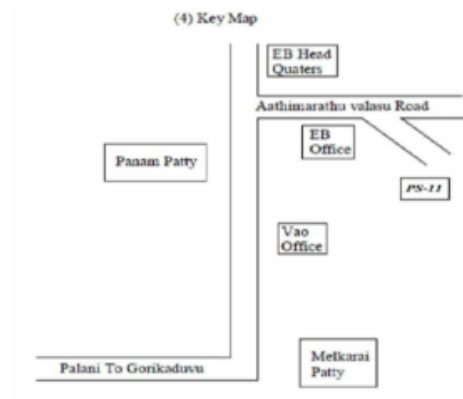

Cad View

Key MAP View