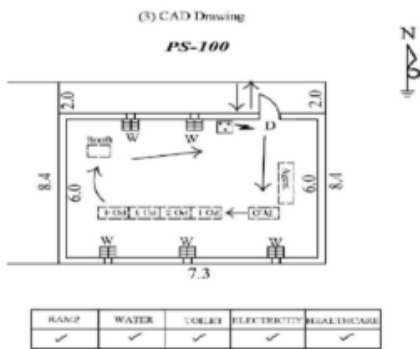

Cad View

Key MAP View