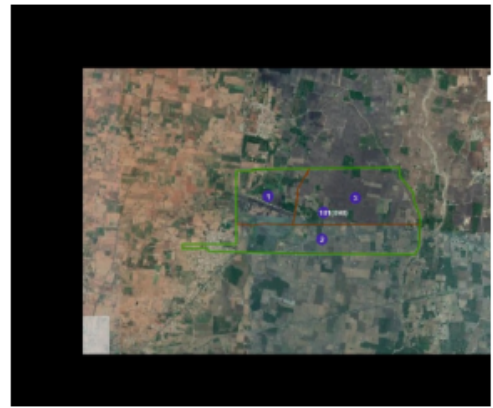

Google Map View