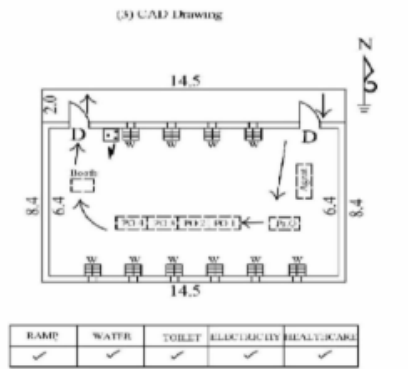

Google Map View

Polling Station Building Front View

Polling Station Front View

Cad View

Key MAP View

1 பெயர் : மாரியம்மாள் கணவர் பெயர்: வெள்ளைசாமி வீட்டு எண் : 1 வயது : 65 பாலினம் : பெண் Photo is available	TRN1301423	2 பெயர் : கன்னியம்மாள் கணவர் பெயர்: தேவராசு வீட்டு எண் : 1 வயது : 49 பாலினம் : பெண் Photo is available	TRN0839266	3 பெயர் : மணிகண்டன் தந்தை பெயர்: கிட்டுச்சாமி வீட்டு எண் : 1 வயது : 36 பாலினம் : ஆண் Photo is available	TRN0663823
4 பெயர் : ராணி கணவர் பெயர்: மகுடஸ்வரன் வீட்டு எண் : 1 வயது : 34 பாலினம் : பெண் Photo is available	TRN0727321	5 பெயர் : செல்வி தந்தை பெயர்: சாமிகண்ணு வீட்டு எண் : 1 வயது : 30 பாலினம் : பெண் Photo is available	TRN1916170	6 பெயர் : ராஜசேகரன் தந்தை பெயர்: விஜயராஜ் வீட்டு எண் : 1 வயது : 28 பாலினம் : ஆண் Photo is available	TRN0893487
7 பெயர் : சாமிதுரை தந்தை பெயர்: மாரிமுத்து வீட்டு எண் : 1 வயது : 27 பாலினம் : ஆண் Photo is available	TRN0839357	8 பெயர் : சிவகுரு தந்தை பெயர்: தங்கதுரை வீட்டு எண் : 1/2 வயது : 20 பாலினம் : ஆண் Photo is available	TRN2153468	9 பெயர் : ஹர்ஷினி க தாயின் பெயர்: சிவசெல்வி வீட்டு எண் : 1-8 வயது : 20 பாலினம் : ஆண் Photo is available	TRN2111714
10 பெயர் : பவித்ரா தந்தை பெயர்: ஆறுச்சாமி வீட்டு எண் : 1/25 வயது : 25 பாலினம் : பெண் Photo is available	TRN1848837	11 பெயர் : சோபனா கணவர் பெயர்: செல்வராஜ் வீட்டு எண் : 1/38 வயது : 26 பாலினம் : பெண் Photo is available	TRN1024306	12 பெயர் : ரேணுகா தேவி தந்தை பெயர்: ராஜதுரை வீட்டு எண் : 1-90 வயது : 28 பாலினம் : பெண் Photo is available	TRN0727362
13 பெயர் : கருப்பாத்தாள் கணவர் பெயர்: ராமசாமி வீட்டு எண் : 1E வயது : 76 பாலினம் : பெண் Photo is available	TRN0164640	14 பெயர் : மினியாத்தாள் கணவர் பெயர்: ஆறுமுகம் வீட்டு எண் : 1E வயது : 76 பாலினம் : பெண் Photo is available	TRN0164582	15 பெயர் : முத்தம்மாள் கணவர் பெயர்: பழனிச்சாமி வீட்டு எண் : 1E வயது : 76 பாலினம் : பெண் Photo is available	TRN0164566
16 பெயர் : ராமசாமி தந்தை பெயர்: வெள்ளைச்சாமி வீட்டு எண் : 1E வயது : 66 பாலினம் : ஆண் Photo is available	TRN0466193	17 பெயர் : தங்கராஜ் தந்தை பெயர்: கருப்பணகவுண்டர் வீட்டு எண் : 1E வயது : 66 பாலினம் : ஆண் Photo is available	TRN0164665	18 பெயர் : ராஜேஸ்வரி கணவர் பெயர்: தங்கராஜ் வீட்டு எண் : 1E வயது : 61 பாலினம் : பெண் Photo is available	TRN0164624
19 பெயர் : மணியன் தந்தை பெயர்: நாச்சிமுத்து வீட்டு எண் : 1E வயது : 59 பாலினம் : ஆண் Photo is available	TRN0164863	20 பெயர் : தெய்வராசு கணவர் பெயர்: நாச்சிமுத்து வீட்டு எண் : 1E வயது : 58 பாலினம் : பெண் Photo is available	TRN0164764	21 பெயர் : நாகமாணிக்கம் தந்தை பெயர்: தங்கராசு வீட்டு எண் : 1E வயது : 56 பாலினம் : ஆண் Photo is available	TRN0164574
22 பெயர் : காளியம்மாள் கணவர் பெயர்: செல்வக்குமார் வீட்டு எண் : 1E வயது : 56 பாலினம் : பெண் Photo is available	TRN0164848	23 பெயர் : தமிழ்ச்செல்வி கணவர் பெயர்: மணியன் வீட்டு எண் : 1E வயது : 54 பாலினம் : பெண் Photo is available	TRN0164723	24 பெயர் : சின்னச்சாமி தந்தை பெயர்: ராமசாமி வீட்டு எண் : 1E வயது : 52 பாலினம் : ஆண் Photo is available	TRN0164871
25 பெயர் : செல்வதுரை தந்தை பெயர்: ஆறுமுகம் வீட்டு எண் : 1E வயது : 51 பாலினம் : ஆண் Photo is available	TRN0164756	26 பெயர் : சாந்தி கணவர் பெயர்: துரைச்சாமி வீட்டு எண் : 1E வயது : 51 பாலினம் : பெண் Photo is available	TRN0164749	27 பெயர் : சின்னாத்தாள் கணவர் பெயர்: நாட்டுத்தூர வீட்டு எண் : 1E வயது : 49 பாலினம் : பெண் Photo is available	TRN0164541
28 பெயர் : மயிலாத்தாள் கணவர் பெயர்: தங்கதுரை வீட்டு எண் : 1E வயது : 46 பாலினம் : பெண் Photo is available	TRN0164590	29 பெயர் : முருகாத்தாள் கணவர் பெயர்: செல்வதுரை வீட்டு எண் : 1E வயது : 46 பாலினம் : பெண் Photo is available	TRN0164905	30 பெயர் : கருப்புச்சாமி தந்தை பெயர்: செல்வக்குமார் வீட்டு எண் : 1E வயது : 46 பாலினம் : ஆண் Photo is available	TRN0164681