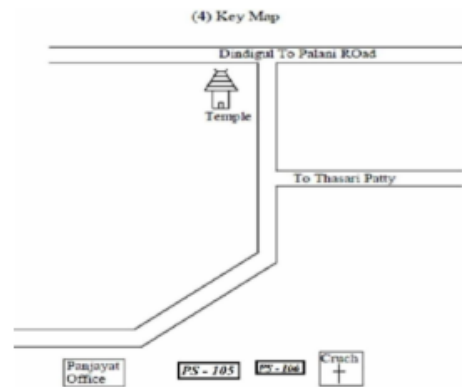

வாக்காளர் பதிவு அலுவலரின்
கையொப்பம்

Nazri Naksha

Google Map View

Polling Station Building Front View

Polling Station Front View

Cad View

Key MAP View

1 பெயர் : நாச்சிமுத்து தந்தை பெயர்: கருப்பண கவுண்டர் வீட்டு எண் : ந வயது : 71 பாலினம் : ஆண்	TRN1286541 Photo is available	2 பெயர் : தவமணி கணவர் பெயர்: நாச்சிமுத்து வீட்டு எண் : ந வயது : 66 பாலினம் : பெண்	TRN1286558 Photo is available	3 பெயர் : சம்பத் தந்தை பெயர்: கார்த்தியப்பன் வீட்டு எண் : 1 வயது : 52 பாலினம் : ஆண்	TRN0839894 Photo is available
4 பெயர் : சாந்தி கணவர் பெயர்: துரைச்சாமி வீட்டு எண் : 1 வயது : 49 பாலினம் : பெண்	TRN0839753 Photo is available	5 பெயர் : வெள்ளைத்தாய் கணவர் பெயர்: மாரிமுத்து வீட்டு எண் : 1 வயது : 45 பாலினம் : பெண்	TRN0839829 Photo is available	6 பெயர் : இராஜா தந்தை பெயர்: மாரிமுத்து வீட்டு எண் : 1 வயது : 44 பாலினம் : ஆண்	GQP2105203 Photo is available
7 பெயர் : செல்வி கணவர் பெயர்: துரைச்சாமி வீட்டு எண் : 001 வயது : 41 பாலினம் : பெண்	TRN1919414 Photo is available	8 பெயர் : ராதா கணவர் பெயர்: மதிழகன் வீட்டு எண் : 1 வயது : 41 பாலினம் : பெண்	TRN2086361 Photo is available	9 பெயர் : ஜோதிமணி கணவர் பெயர்: ராஜா வீட்டு எண் : 1 வயது : 40 பாலினம் : பெண்	TRN0665984 Photo is available
10 பெயர் : லட்சுமி தந்தை பெயர்: துரைச்சாமி வீட்டு எண் : 1 வயது : 40 பாலினம் : பெண்	TRN1851948 Photo is available	11 பெயர் : மகுடஸ்வரன் தந்தை பெயர்: பழனிச்சாமி வீட்டு எண் : 1 வயது : 39 பாலினம் : ஆண்	TRN1851930 Photo is available	12 பெயர் : குமரேசன் தந்தை பெயர்: நல்லதம்பி வீட்டு எண் : 1 வயது : 39 பாலினம் : ஆண்	TRN2071819 Photo is available
13 பெயர் : மோகனப்பிரியா தந்தை பெயர்: குமரேசன் வீட்டு எண் : 1 வயது : 37 பாலினம் : ஆண்	TRN2071801 Photo is available	14 பெயர் : வள்ளியாத்தாள் கணவர் பெயர்: முருகேசன் வீட்டு எண் : 1 வயது : 36 பாலினம் : பெண்	TRN0839738 Photo is available	15 பெயர் : பொன்மணி ஈ கணவர் பெயர்: ஈஸ்வரன் வீட்டு எண் : 1 வயது : 36 பாலினம் : பெண்	TRN0839803 Photo is available
16 பெயர் : வினோதினி கணவர் பெயர்: செந்தமிழ் செல்வன் வீட்டு எண் : 1 வயது : 35 பாலினம் : பெண்	TRN0839787 Photo is available	17 பெயர் : கௌசல்யா கணவர் பெயர்: கருப்புச்சாமி வீட்டு எண் : 1 வயது : 35 பாலினம் : பெண்	TRN0117309 Photo is available	18 பெயர் : ஜெயலட்சுமி கணவர் பெயர்: வெங்கடாசலம் வீட்டு எண் : 1 வயது : 35 பாலினம் : பெண்	TRN0728576 Photo is available
19 பெயர் : காளீஸ்வரி கணவர் பெயர்: ராஜகோபால் வீட்டு எண் : 1 வயது : 34 பாலினம் : பெண்	TRN0839779 Photo is available	20 பெயர் : செல்வலட்சுமி கணவர் பெயர்: சிவராஜ் வீட்டு எண் : 1 வயது : 34 பாலினம் : பெண்	TRN2086452 Photo is available	21 பெயர் : ரம்யா கணவர் பெயர்: சம்பத் வீட்டு எண் : 1 வயது : 33 பாலினம் : பெண்	TRN0839712 Photo is available
22 பெயர் : கார்த்திக் தந்தை பெயர்: கிருஷ்ணசாமி வீட்டு எண் : 1 வயது : 32 பாலினம் : ஆண்	TRN0839878 Photo is available	23 பெயர் : கண்ணன் தந்தை பெயர்: மகுடஸ்வரன் வீட்டு எண் : 1 வயது : 31 பாலினம் : ஆண்	TRN0663997 Photo is available	24 பெயர் : வெங்கடாசலம் தந்தை பெயர்: பழனிச்சாமி வீட்டு எண் : 1 வயது : 31 பாலினம் : ஆண்	TRN0728055 Photo is available
25 பெயர் : ராணி கணவர் பெயர்: முருகேசன் வீட்டு எண் : 1 வயது : 31 பாலினம் : பெண்	TRN1937176 Photo is available	26 பெயர் : குப்புமுத்து தந்தை பெயர்: தங்கவேல் வீட்டு எண் : 1 வயது : 29 பாலினம் : ஆண்	TRN0728113 Photo is available	27 பெயர் : சாவித்திரி கணவர் பெயர்: பாலச்சந்தர் வீட்டு எண் : 1 வயது : 29 பாலினம் : பெண்	TRN0664094 Photo is available
28 பெயர் : சித்ரா கணவர் பெயர்: கார்த்திக் வீட்டு எண் : 1 வயது : 29 பாலினம் : பெண்	TRN0839746 Photo is available	29 பெயர் : சத்யா கணவர் பெயர்: சக்தி குமார் வீட்டு எண் : 1 வயது : 28 பாலினம் : பெண்	TRN0728022 Photo is available	30 பெயர் : கண்ணுதுரை தந்தை பெயர்: மாரிமுத்து வீட்டு எண் : 1 வயது : 27 பாலினம் : ஆண்	TRN0839910 Photo is available