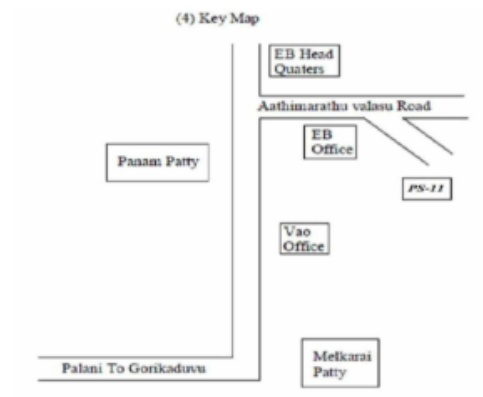

கையொப்பம்

Nazri Naksha

Google Map View

Polling Station Building Front View

Polling Station Front View

Cad View

Key MAP View

| | | | | | | | | | | | |
|----|------------|---|--------------------|----|------------|---|--------------------|----|------------|---|--------------------|
| 1 | TRN0822775 | பெயர் : அகதீஸ்வரன் தந்தை பெயர்: சின்னதுரை வீட்டு எண் : 1 வயது : 30 பாலினம் : ஆண் | Photo is available | 2 | TRN0822767 | பெயர் : மணிவாசகம் தந்தை பெயர்: சின்னத்துரை வீட்டு எண் : 1 வயது : 29 பாலினம் : ஆண் | Photo is available | 3 | TRN0822783 | பெயர் : அஜித் தந்தை பெயர்: திருமலைசாமி வீட்டு எண் : 1 வயது : 28 பாலினம் : ஆண் | Photo is available |
| 4 | TRN0870857 | பெயர் : அபிநயா தந்தை பெயர்: முரளிராஜா வீட்டு எண் : 1 வயது : 28 பாலினம் : பெண் | Photo is available | 5 | TRN0870840 | பெயர் : அகல்யா தந்தை பெயர்: முரளிராஜா வீட்டு எண் : 1 வயது : 27 பாலினம் : பெண் | Photo is available | 6 | TRN1924414 | பெயர் : பிரசாந்த் தந்தை பெயர்: பழனிச்சாமி வீட்டு எண் : 1/3 வயது : 23 பாலினம் : ஆண் | Photo is available |
| 7 | FJV2087203 | பெயர் : கவிதா கணவர் பெயர்: சந்திர சேகர் வீட்டு எண் : 1-6 வயது : 42 பாலினம் : பெண் | Photo is available | 8 | TRN0447334 | பெயர் : மணிகண்டன் தந்தை பெயர்: ராமசாமி வீட்டு எண் : 1-6 வயது : 36 பாலினம் : ஆண் | Photo is available | 9 | TRN1835644 | பெயர் : வளர்மதி தந்தை பெயர்: சந்திரசேகர் வீட்டு எண் : 1/6 வயது : 24 பாலினம் : பெண் | Photo is available |
| 10 | TRN2003648 | பெயர் : கிருதிக்கா ச தாயின் பெயர்: கவிதா ச வீட்டு எண் : 1/6 வயது : 22 பாலினம் : பெண் | Photo is available | 11 | TRN1835453 | பெயர் : நிர்மலராஜ் தந்தை பெயர்: நடராஜன் வீட்டு எண் : 1/10 வயது : 25 பாலினம் : ஆண் | Photo is available | 12 | TRN1835537 | பெயர் : பல்யா தந்தை பெயர்: நடராஜன் வீட்டு எண் : 1/10 வயது : 24 பாலினம் : பெண் | Photo is available |
| 13 | TRN1924463 | பெயர் : கண்டியம்மாள் தந்தை பெயர்: செல்வன் வீட்டு எண் : 1/11 வயது : 55 பாலினம் : பெண் | Photo is available | 14 | TRN0194340 | பெயர் : சுப்பிரமணியன் தந்தை பெயர்: மாரிமுத்து வீட்டு எண் : 1-11 வயது : 35 பாலினம் : ஆண் | Photo is available | 15 | TRN0447458 | பெயர் : சந்திரசேகர் தந்தை பெயர்: மாரிமுத்து வீட்டு எண் : 1-12 வயது : 58 பாலினம் : ஆண் | Photo is available |
| 16 | TRN0447433 | பெயர் : விஜயலட்சுமி கணவர் பெயர்: சந்திரசேகர் வீட்டு எண் : 1-12 வயது : 45 பாலினம் : பெண் | Photo is available | 17 | TRN1060474 | பெயர் : சாமிநாதன் தந்தை பெயர்: தங்கவேல் கவுண்டர் வீட்டு எண் : 1-14 வயது : 62 பாலினம் : ஆண் | Photo is available | 18 | TRN0822817 | பெயர் : மகுடீஸ்வரன் தந்தை பெயர்: பெரியமாரிமுத்து வீட்டு எண் : 1-14 வயது : 27 பாலினம் : ஆண் | Photo is available |
| 19 | TRN0922955 | பெயர் : முத்து ஹேமலதா கணவர் பெயர்: விவேகானந்தன் வீட்டு எண் : 1/14/1 வயது : 29 பாலினம் : பெண் | Photo is available | 20 | TRN0614495 | பெயர் : முருகேஷ்வரி கணவர் பெயர்: மகுடீஸ்வரன் வீட்டு எண் : 1-18 வயது : 32 பாலினம் : பெண் | Photo is available | 21 | TRN0142745 | பெயர் : கண்டீஸ்வரன் தந்தை பெயர்: கருப்புச்சாமி வீட்டு எண் : 1-19 வயது : 35 பாலினம் : ஆண் | Photo is available |
| 22 | TRN1873488 | பெயர் : கல்பனா கணவர் பெயர்: கண்டீஸ்வரன் வீட்டு எண் : 1-19 வயது : 34 பாலினம் : பெண் | Photo is available | 23 | TRN1924257 | பெயர் : அக்ஷய நிவாசிணி தந்தை பெயர்: சந்திரசேகர் வீட்டு எண் : 1/20 வயது : 23 பாலினம் : பெண் | Photo is available | 24 | TRN1060490 | பெயர் : வள்ளியாத்தாள் கணவர் பெயர்: சிவராசு வீட்டு எண் : 1-22 வயது : 61 பாலினம் : பெண் | Photo is available |
| 25 | TRN0822676 | பெயர் : கோமதி கணவர் பெயர்: செந்தில்குமார் வீட்டு எண் : 1-22 வயது : 35 பாலினம் : பெண் | Photo is available | 26 | TRN0822684 | பெயர் : சுமதி கணவர் பெயர்: மதியழகன் வீட்டு எண் : 1-23 வயது : 33 பாலினம் : பெண் | Photo is available | 27 | TRN0822692 | பெயர் : சிவரஞ்சனி கணவர் பெயர்: சின்னத்துரை வீட்டு எண் : 1-23 வயது : 32 பாலினம் : பெண் | Photo is available |
| 28 | TRN2023083 | பெயர் : தனுஷ் தந்தை பெயர்: ரவிசந்திரன் வீட்டு எண் : 1/23 வயது : 21 பாலினம் : ஆண் | Photo is available | 29 | TRN0002741 | பெயர் : மகுடீஸ்வரன் தந்தை பெயர்: பழனிச்சாமி வீட்டு எண் : 1/25 வயது : 37 பாலினம் : ஆண் | Photo is available | 30 | TRN0983429 | பெயர் : காயத்திரி தந்தை பெயர்: மகுடீஸ்வரன் வீட்டு எண் : 1/25 வயது : 26 பாலினம் : ஆண் | Photo is available |