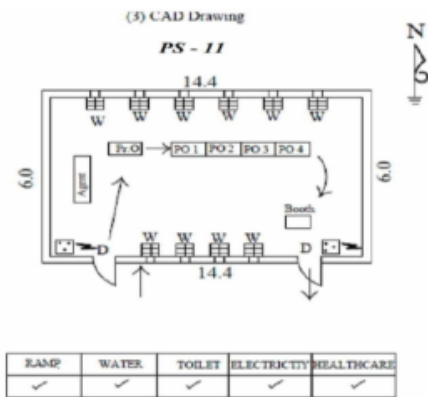

கையொப்பம்

Nazri Naksha

Google Map View

Polling Station Building Front View

Polling Station Front View

Cad View

Key MAP View

| | | | | | | | | | | | |
|----|------------|---|--------------------|----|------------|---|--------------------|----|------------|---|--------------------|
| 1 | TRN0822775 | பெயர் : அகதீஸ்வரன் தந்தை பெயர்: சின்னதுரை வீட்டு எண் : 1 வயது : 30 பாலினம் : ஆண் | Photo is available | 2 | TRN0822767 | பெயர் : மணிவாசகம் தந்தை பெயர்: சின்னத்துரை வீட்டு எண் : 1 வயது : 29 பாலினம் : ஆண் | Photo is available | 3 | TRN0822783 | பெயர் : அஜித் தந்தை பெயர்: திருமலைசாமி வீட்டு எண் : 1 வயது : 28 பாலினம் : ஆண் | Photo is available |
| 4 | TRN0870857 | பெயர் : அபிநயா தந்தை பெயர்: முரளிராஜா வீட்டு எண் : 1 வயது : 28 பாலினம் : பெண் | Photo is available | 5 | TRN0870840 | பெயர் : அகல்யா தந்தை பெயர்: முரளிராஜா வீட்டு எண் : 1 வயது : 27 பாலினம் : பெண் | Photo is available | 6 | TRN1924414 | பெயர் : பிரசாந்த் தந்தை பெயர்: பழனிச்சாமி வீட்டு எண் : 1/3 வயது : 23 பாலினம் : ஆண் | Photo is available |
| 7 | FJV2087203 | பெயர் : கவிதா கணவர் பெயர்: சந்திர சேகர் வீட்டு எண் : 1-6 வயது : 42 பாலினம் : பெண் | Photo is available | 8 | TRN0447334 | பெயர் : மணிகண்டன் தந்தை பெயர்: ராமசாமி வீட்டு எண் : 1-6 வயது : 36 பாலினம் : ஆண் | Photo is available | 9 | TRN1835644 | பெயர் : வளர்மதி தந்தை பெயர்: சந்திரசேகர் வீட்டு எண் : 1/6 வயது : 24 பாலினம் : பெண் | Photo is available |
| 10 | TRN2003648 | பெயர் : கிருதிக்கா ச தாயின் பெயர்: கவிதா ச வீட்டு எண் : 1/6 வயது : 22 பாலினம் : பெண் | Photo is available | 11 | TRN1835453 | பெயர் : நிர்மலராஜ் தந்தை பெயர்: நடராஜன் வீட்டு எண் : 1/10 வயது : 25 பாலினம் : ஆண் | Photo is available | 12 | TRN1835537 | பெயர் : பல்யா தந்தை பெயர்: நடராஜன் வீட்டு எண் : 1/10 வயது : 24 பாலினம் : பெண் | Photo is available |
| 13 | TRN1924463 | பெயர் : கண்டியம்மாள் தந்தை பெயர்: செல்வன் வீட்டு எண் : 1/11 வயது : 55 பாலினம் : பெண் | Photo is available | 14 | TRN0194340 | பெயர் : சுப்பிரமணியன் தந்தை பெயர்: மாரிமுத்து வீட்டு எண் : 1-11 வயது : 35 பாலினம் : ஆண் | Photo is available | 15 | TRN0447458 | பெயர் : சந்திரசேகர் தந்தை பெயர்: மாரிமுத்து வீட்டு எண் : 1-12 வயது : 58 பாலினம் : ஆண் | Photo is available |
| 16 | TRN0447433 | பெயர் : விஜயலட்சுமி கணவர் பெயர்: சந்திரசேகர் வீட்டு எண் : 1-12 வயது : 45 பாலினம் : பெண் | Photo is available | 17 | TRN1060474 | பெயர் : சாமிநாதன் தந்தை பெயர்: தங்கவேல் கவுண்டர் வீட்டு எண் : 1-14 வயது : 62 பாலினம் : ஆண் | Photo is available | 18 | TRN0822817 | பெயர் : மகுடீஸ்வரன் தந்தை பெயர்: பெரியமாரிமுத்து வீட்டு எண் : 1-14 வயது : 27 பாலினம் : ஆண் | Photo is available |
| 19 | TRN0922955 | பெயர் : முத்து ஹேமலதா கணவர் பெயர்: விவேகானந்தன் வீட்டு எண் : 1/14/1 வயது : 29 பாலினம் : பெண் | Photo is available | 20 | TRN0614495 | பெயர் : முருகேஷ்வரி கணவர் பெயர்: மகுடீஸ்வரன் வீட்டு எண் : 1-18 வயது : 32 பாலினம் : பெண் | Photo is available | 21 | TRN0142745 | பெயர் : கண்டீஸ்வரன் தந்தை பெயர்: கருப்புச்சாமி வீட்டு எண் : 1-19 வயது : 35 பாலினம் : ஆண் | Photo is available |
| 22 | TRN1873488 | பெயர் : கல்பனா கணவர் பெயர்: கண்டீஸ்வரன் வீட்டு எண் : 1-19 வயது : 34 பாலினம் : பெண் | Photo is available | 23 | TRN1924257 | பெயர் : அக்ஷய நிவாசிணி தந்தை பெயர்: சந்திரசேகர் வீட்டு எண் : 1/20 வயது : 23 பாலினம் : பெண் | Photo is available | 24 | TRN1060490 | பெயர் : வள்ளியாத்தாள் கணவர் பெயர்: சிவராசு வீட்டு எண் : 1-22 வயது : 61 பாலினம் : பெண் | Photo is available |
| 25 | TRN0822676 | பெயர் : கோமதி கணவர் பெயர்: செந்தில்குமார் வீட்டு எண் : 1-22 வயது : 35 பாலினம் : பெண் | Photo is available | 26 | TRN0822684 | பெயர் : சுமதி கணவர் பெயர்: மதியழகன் வீட்டு எண் : 1-23 வயது : 33 பாலினம் : பெண் | Photo is available | 27 | TRN0822692 | பெயர் : சிவரஞ்சனி கணவர் பெயர்: சின்னத்துரை வீட்டு எண் : 1-23 வயது : 32 பாலினம் : பெண் | Photo is available |
| 28 | TRN2023083 | பெயர் : தனுஷ் தந்தை பெயர்: ரவிசந்திரன் வீட்டு எண் : 1/23 வயது : 21 பாலினம் : ஆண் | Photo is available | 29 | TRN0002741 | பெயர் : மகுடீஸ்வரன் தந்தை பெயர்: பழனிச்சாமி வீட்டு எண் : 1/25 வயது : 37 பாலினம் : ஆண் | Photo is available | 30 | TRN0983429 | பெயர் : காயத்திரி தந்தை பெயர்: மகுடீஸ்வரன் வீட்டு எண் : 1/25 வயது : 26 பாலினம் : ஆண் | Photo is available |