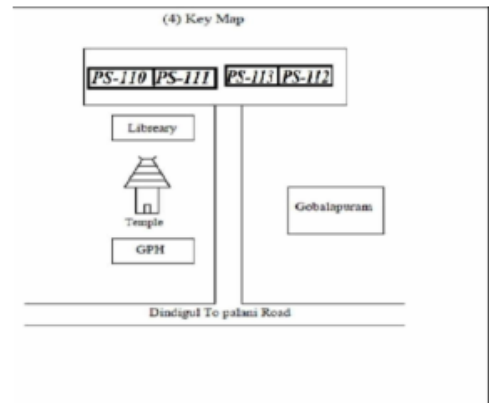

Cad View

Key MAP View