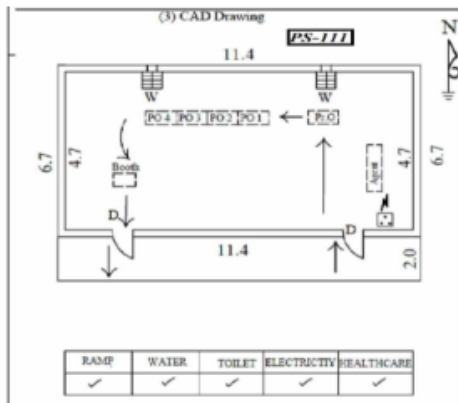

Cad View

Key MAP View