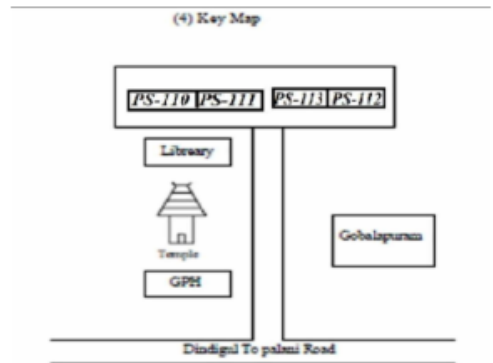

Key MAP View