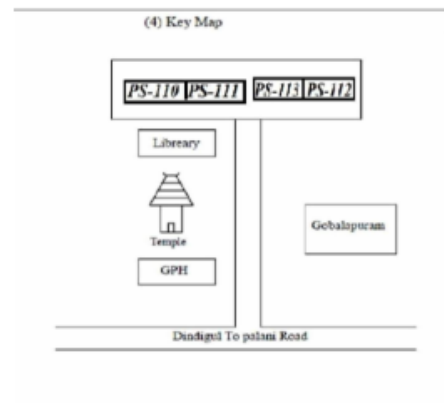

Nazri Naksha

Google Map View

Polling Station Building Front View

Polling Station Front View

Cad View

Key MAP View

1 பெயர் : மணி தந்தை பெயர்: சப்பையன் வீட்டு எண் : 1 வயது : 66 பாலினம் : ஆண்	TRN0694604 Photo is available	2 பெயர் : கல்யாணி கணவர் பெயர்: செல்லத்துரை வீட்டு எண் : 1 வயது : 60 பாலினம் : பெண்	TRN0665760 Photo is available	3 பெயர் : அய்யாவு தந்தை பெயர்: துரை வீட்டு எண் : 1 வயது : 53 பாலினம் : ஆண்	TRN0809624 Photo is available
4 பெயர் : வெற்றிச்செல்வி கணவர் பெயர்: குமரேசன் வீட்டு எண் : 1 வயது : 49 பாலினம் : பெண்	TRN0809640 Photo is available	5 பெயர் : செல்வநாயகம் கணவர் பெயர்: ராஜதுரை வீட்டு எண் : 1 வயது : 49 பாலினம் : பெண்	TRN0809673 Photo is available	6 பெயர் : சண்முகப்பிரியா கணவர் பெயர்: அய்யப்பன் வீட்டு எண் : 1 வயது : 45 பாலினம் : பெண்	TRN0799163 Photo is available
7 பெயர் : சிவசெல்வி தந்தை பெயர்: மயில்சாமி வீட்டு எண் : 1 வயது : 30 பாலினம் : பெண்	TRN0809657 Photo is available	8 பெயர் : கருப்புச்சாமி தந்தை பெயர்: மயில்சாமி வீட்டு எண் : 1 வயது : 29 பாலினம் : ஆண்	TRN0809582 Photo is available	9 பெயர் : மஞ்சளாதேவி தந்தை பெயர்: வேலுச்சாமி வீட்டு எண் : 1 வயது : 28 பாலினம் : பெண்	TRN0809632 Photo is available
10 பெயர் : மதுராஸ்வரன் தந்தை பெயர்: சுபாஷ் வீட்டு எண் : 1 வயது : 28 பாலினம் : ஆண்	TRN0809608 Photo is available	11 பெயர் : கார்த்திகேயன் தந்தை பெயர்: தங்கப்பாண்டியன் வீட்டு எண் : 1 வயது : 28 பாலினம் : ஆண்	TRN0809616 Photo is available	12 பெயர் : ராமு தந்தை பெயர்: ராசு வீட்டு எண் : 1 வயது : 26 பாலினம் : ஆண்	TRN0894402 Photo is available
13 பெயர் : லக்ஷ்மணன் தந்தை பெயர்: ராசு வீட்டு எண் : 1 வயது : 26 பாலினம் : ஆண்	TRN0894410 Photo is available	14 பெயர் : பொன்னுத்தாய் கணவர் பெயர்: வெள்ளைச்சாமி வீட்டு எண் : 1-3 வயது : 56 பாலினம் : பெண்	TRN0233445 Photo is available	15 பெயர் : ஜெகதீஸ்வரன் தந்தை பெயர்: வெள்ளைச்சாமி வீட்டு எண் : 1-3 வயது : 35 பாலினம் : ஆண்	TRN0308700 Photo is available
16 பெயர் : குணசேகரன் தந்தை பெயர்: வெள்ளைச்சாமி வீட்டு எண் : 1/3 வயது : 30 பாலினம் : ஆண்	TRN0561134 Photo is available	17 பெயர் : சண்முகப்பிரியா ஜெ இதரர் பெயர்: வேலுசாமி பி வீட்டு எண் : 1/3 வயது : 27 பாலினம் : பெண்	TRN1966829 Photo is available	18 பெயர் : வினோதினி தந்தை பெயர்: வீரமணி வீட்டு எண் : 1/3 வயது : 25 பாலினம் : பெண்	YVR1063643 Photo is available
19 பெயர் : கோபாலகிருஷ்ணன் தந்தை பெயர்: ராமசாமி வீட்டு எண் : 1-4 வயது : 44 பாலினம் : ஆண்	GQP3373792 Photo is available	20 பெயர் : யசோதா கணவர் பெயர்: கோபாலகிருஷ்ணன் வீட்டு எண் : 1-4 வயது : 42 பாலினம் : பெண்	GQP3373800 Photo is available	21 பெயர் : கருஞ்சான் தந்தை பெயர்: குள்ளன் வீட்டு எண் : 1-5 வயது : 76 பாலினம் : ஆண்	TRN1335082 Photo is available
22 பெயர் : நாச்சம்மாள் கணவர் பெயர்: கருஞ்சான் வீட்டு எண் : 1-5 வயது : 71 பாலினம் : பெண்	TRN1335090 Photo is available	23 பெயர் : வெங்கடேஸ்வரன் தந்தை பெயர்: கருஞ்சான் வீட்டு எண் : 1-5 வயது : 47 பாலினம் : ஆண்	GQP1343748 Photo is available	24 பெயர் : பொன்னாத்தாள் கணவர் பெயர்: வெங்கடேஷ்வரன் வீட்டு எண் : 1-5 வயது : 43 பாலினம் : பெண்	TRN0404327 Photo is available
25 பெயர் : அமுதா தந்தை பெயர்: வெங்கடேஸ்வரன் வீட்டு எண் : 1/5 வயது : 23 பாலினம் : பெண்	TRN1924729 Photo is available	26 பெயர் : கண்ணியம்மாள் கணவர் பெயர்: சுபாஸ் வீட்டு எண் : 1-6 வயது : 57 பாலினம் : பெண்	TRN1335108 Photo is available	27 பெயர் : மாலா தந்தை பெயர்: மனவளான் வீட்டு எண் : 1-7 வயது : 71 பாலினம் : ஆண்	TRN1335116 Photo is available
28 பெயர் : முருகேசன் தந்தை பெயர்: செல்லமுத்து வீட்டு எண் : 1-7 வயது : 51 பாலினம் : ஆண்	TRN0167031 Photo is available	29 பெயர் : ரேவதி கணவர் பெயர்: பாலன் வீட்டு எண் : 1-7 வயது : 46 பாலினம் : பெண்	TRN0233130 Photo is available	30 பெயர் : சாமுண்டீஸ்வரி கணவர் பெயர்: மணிகண்டன் வீட்டு எண் : 1-7 வயது : 40 பாலினம் : பெண்	TRN0166942 Photo is available