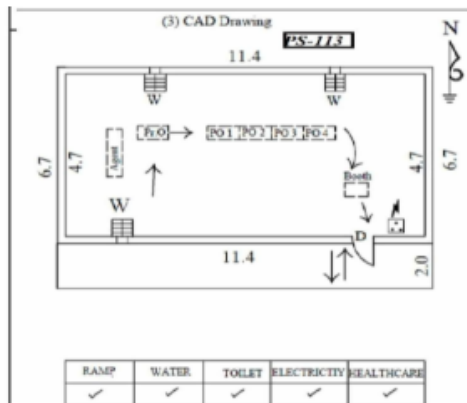

Nazri Naksha

Google Map View

Polling Station Building Front View

Polling Station Front View

Cad View

Key MAP View

1 பெயர் : மணி தந்தை பெயர்: சப்பையன் வீட்டு எண் : 1 வயது : 66 பாலினம் : ஆண்	TRN0694604 Photo is available	2 பெயர் : கல்யாணி கணவர் பெயர்: செல்லத்துரை வீட்டு எண் : 1 வயது : 60 பாலினம் : பெண்	TRN0665760 Photo is available	3 பெயர் : அய்யாவு தந்தை பெயர்: துரை வீட்டு எண் : 1 வயது : 53 பாலினம் : ஆண்	TRN0809624 Photo is available
4 பெயர் : வெற்றிச்செல்வி கணவர் பெயர்: குமரேசன் வீட்டு எண் : 1 வயது : 49 பாலினம் : பெண்	TRN0809640 Photo is available	5 பெயர் : செல்வநாயகம் கணவர் பெயர்: ராஜதுரை வீட்டு எண் : 1 வயது : 49 பாலினம் : பெண்	TRN0809673 Photo is available	6 பெயர் : சண்முகப்பிரியா கணவர் பெயர்: அய்யப்பன் வீட்டு எண் : 1 வயது : 45 பாலினம் : பெண்	TRN0799163 Photo is available
7 பெயர் : சிவசெல்வி தந்தை பெயர்: மயில்சாமி வீட்டு எண் : 1 வயது : 30 பாலினம் : பெண்	TRN0809657 Photo is available	8 பெயர் : கருப்புச்சாமி தந்தை பெயர்: மயில்சாமி வீட்டு எண் : 1 வயது : 29 பாலினம் : ஆண்	TRN0809582 Photo is available	9 பெயர் : மஞ்சளாதேவி தந்தை பெயர்: வேலுச்சாமி வீட்டு எண் : 1 வயது : 28 பாலினம் : பெண்	TRN0809632 Photo is available
10 பெயர் : மதுராஸ்வரன் தந்தை பெயர்: சுபாஷ் வீட்டு எண் : 1 வயது : 28 பாலினம் : ஆண்	TRN0809608 Photo is available	11 பெயர் : கார்த்திகேயன் தந்தை பெயர்: தங்கப்பாண்டியன் வீட்டு எண் : 1 வயது : 28 பாலினம் : ஆண்	TRN0809616 Photo is available	12 பெயர் : ராமு தந்தை பெயர்: ராசு வீட்டு எண் : 1 வயது : 26 பாலினம் : ஆண்	TRN0894402 Photo is available
13 பெயர் : லக்ஷ்மணன் தந்தை பெயர்: ராசு வீட்டு எண் : 1 வயது : 26 பாலினம் : ஆண்	TRN0894410 Photo is available	14 பெயர் : பொன்னுத்தாய் கணவர் பெயர்: வெள்ளைச்சாமி வீட்டு எண் : 1-3 வயது : 56 பாலினம் : பெண்	TRN0233445 Photo is available	15 பெயர் : ஜெகதீஸ்வரன் தந்தை பெயர்: வெள்ளைச்சாமி வீட்டு எண் : 1-3 வயது : 35 பாலினம் : ஆண்	TRN0308700 Photo is available
16 பெயர் : குணசேகரன் தந்தை பெயர்: வெள்ளைச்சாமி வீட்டு எண் : 1/3 வயது : 30 பாலினம் : ஆண்	TRN0561134 Photo is available	17 பெயர் : சண்முகப்பிரியா ஜெ இதரர் பெயர்: வேலுசாமி பி வீட்டு எண் : 1/3 வயது : 27 பாலினம் : பெண்	TRN1966829 Photo is available	18 பெயர் : வினோதினி தந்தை பெயர்: வீரமணி வீட்டு எண் : 1/3 வயது : 25 பாலினம் : பெண்	YVR1063643 Photo is available
19 பெயர் : கோபாலகிருஷ்ணன் தந்தை பெயர்: ராமசாமி வீட்டு எண் : 1-4 வயது : 44 பாலினம் : ஆண்	GQP3373792 Photo is available	20 பெயர் : யசோதா கணவர் பெயர்: கோபாலகிருஷ்ணன் வீட்டு எண் : 1-4 வயது : 42 பாலினம் : பெண்	GQP3373800 Photo is available	21 பெயர் : கருஞ்சான் தந்தை பெயர்: குள்ளன் வீட்டு எண் : 1-5 வயது : 76 பாலினம் : ஆண்	TRN1335082 Photo is available
22 பெயர் : நாச்சம்மாள் கணவர் பெயர்: கருஞ்சான் வீட்டு எண் : 1-5 வயது : 71 பாலினம் : பெண்	TRN1335090 Photo is available	23 பெயர் : வெங்கடேஸ்வரன் தந்தை பெயர்: கருஞ்சான் வீட்டு எண் : 1-5 வயது : 47 பாலினம் : ஆண்	GQP1343748 Photo is available	24 பெயர் : பொன்னாத்தாள் கணவர் பெயர்: வெங்கடேஷ்வரன் வீட்டு எண் : 1-5 வயது : 43 பாலினம் : பெண்	TRN0404327 Photo is available
25 பெயர் : அமுதா தந்தை பெயர்: வெங்கடேஸ்வரன் வீட்டு எண் : 1/5 வயது : 23 பாலினம் : பெண்	TRN1924729 Photo is available	26 பெயர் : கண்ணியம்மாள் கணவர் பெயர்: சுபாஸ் வீட்டு எண் : 1-6 வயது : 57 பாலினம் : பெண்	TRN1335108 Photo is available	27 பெயர் : மாலா தந்தை பெயர்: மனவளான் வீட்டு எண் : 1-7 வயது : 71 பாலினம் : ஆண்	TRN1335116 Photo is available
28 பெயர் : முருகேசன் தந்தை பெயர்: செல்லமுத்து வீட்டு எண் : 1-7 வயது : 51 பாலினம் : ஆண்	TRN0167031 Photo is available	29 பெயர் : ரேவதி கணவர் பெயர்: பாலன் வீட்டு எண் : 1-7 வயது : 46 பாலினம் : பெண்	TRN0233130 Photo is available	30 பெயர் : சாமுண்டீஸ்வரி கணவர் பெயர்: மணிகண்டன் வீட்டு எண் : 1-7 வயது : 40 பாலினம் : பெண்	TRN0166942 Photo is available