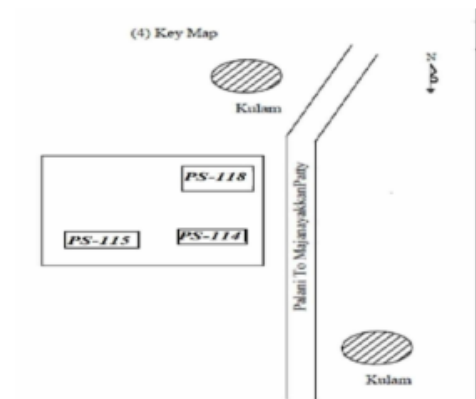

Google Map View

Polling Station Building Front View

Polling Station Front View

Cad View

Key MAP View

1 பெயர் : ஈஸ்வரி கணவர் பெயர் : வேலுச்சாமி வீட்டு எண் : 1 வயது : 46 பாலினம் : பெண் Photo is available	TRN0957910	2 பெயர் : மயிலாத்தாள் கணவர் பெயர் : முருகேசன் வீட்டு எண் : 001 வயது : 44 பாலினம் : பெண் Photo is available	TRN1946433	3 பெயர் : கார்த்திக்குமார் தந்தை பெயர் : ஆறுமுகம் வீட்டு எண் : 1-3 வயது : 32 பாலினம் : ஆண் Photo is available	TRN0468751
4 பெயர் : மகேஸ்வரி தந்தை பெயர் : திருமூர்த்தி வீட்டு எண் : 1-11 வயது : 40 பாலினம் : பெண் Photo is available	TRN0734970	5 பெயர் : ஆத்தியம்மாள் கணவர் பெயர் : ஆனந்தன் வீட்டு எண் : 1/14 வயது : 55 பாலினம் : பெண் Photo is available	TRN1902089	6 பெயர் : மகேந்திரன் தந்தை பெயர் : சேகர் வீட்டு எண் : 1/15 வயது : 23 பாலினம் : ஆண் Photo is available	TRN1901990
7 பெயர் : பாண்டி தேவி தந்தை பெயர் : பாரவேல் வீட்டு எண் : 1-16 வயது : 29 பாலினம் : பெண் Photo is available	TRN0894600	8 பெயர் : தங்கபாண்டியன் தந்தை பெயர் : பாரவேல் வீட்டு எண் : 1-16 வயது : 26 பாலினம் : ஆண் Photo is available	TRN0894568	9 பெயர் : சுபாஷ் தந்தை பெயர் : ஆண்டவன் வீட்டு எண் : 116 வயது : 24 பாலினம் : ஆண் Photo is available	TRN2050326
10 பெயர் : ஜெயலட்சுமி தந்தை பெயர் : பாரவேல் வீட்டு எண் : 1/16 வயது : 23 பாலினம் : பெண் Photo is available	TRN1901974	11 பெயர் : மணிமாறன் தந்தை பெயர் : பழனிச்சாமி வீட்டு எண் : 1/21 வயது : 40 பாலினம் : ஆண் Photo is available	GQP2105294	12 பெயர் : முருகேசன் தந்தை பெயர் : பழனிச்சாமி வீட்டு எண் : 1-21 வயது : 39 பாலினம் : ஆண் Photo is available	GQP2561652
13 பெயர் : லோகநாயகி தந்தை பெயர் : பழனிச்சாமி வீட்டு எண் : 1-21 வயது : 27 பாலினம் : பெண் Photo is available	TRN0894626	14 பெயர் : கிருஷ்ண வேணி தந்தை பெயர் : பழனிச்சாமி வீட்டு எண் : 1-21 வயது : 26 பாலினம் : பெண் Photo is available	TRN0894618	15 பெயர் : வளர்மதி தந்தை பெயர் : கதிர்வேல் வீட்டு எண் : 1/36 வயது : 25 பாலினம் : பெண் Photo is available	TRN1896398
16 பெயர் : சசிகலா தந்தை பெயர் : பழனிச்சாமி வீட்டு எண் : 1-39 வயது : 37 பாலினம் : பெண் Photo is available	TRN0038703	17 பெயர் : சுபாஸ் கணவர் பெயர் : பழனிச்சாமி வீட்டு எண் : 45 வயது : 22 பாலினம் : பெண் Photo is available	TRN2050375	18 பெயர் : மல்லிகா தந்தை பெயர் : ராமசாமி வீட்டு எண் : 1/45 வயது : 21 பாலினம் : பெண் Photo is available	TRN2103711
19 பெயர் : ஈஸ்வரி தந்தை பெயர் : கருப்பன் வீட்டு எண் : 1-49 வயது : 42 பாலினம் : பெண் Photo is available	GQP2104719	20 பெயர் : நாகலட்சுமி கணவர் பெயர் : சண்முகம் வீட்டு எண் : 1/55 வயது : 33 பாலினம் : பெண் Photo is available	TRN1944164	21 பெயர் : கருப்பன் தந்தை பெயர் : பரமன் வீட்டு எண் : 1/56 வயது : 66 பாலினம் : ஆண் Photo is available	TRN1844752
22 பெயர் : பெரியதுரை தந்தை பெயர் : பெருமாள் வீட்டு எண் : 1-59 வயது : 31 பாலினம் : ஆண் Photo is available	TRN0561241	23 பெயர் : பாண்டிஸ்வரி கணவர் பெயர் : விக்னேஷ் வீட்டு எண் : 1/59 வயது : 24 பாலினம் : பெண் Photo is available	TRN1855451	24 பெயர் : ஈஸ்வரன் பெரியமாரியப்பன் தந்தை பெயர் : பெரியமாரியப்பன் வீட்டு எண் : 1/62 வயது : 46 பாலினம் : ஆண் Photo is available	GQP2105344
25 பெயர் : காளியம்மாள் கணவர் பெயர் : ஈஸ்வரன் வீட்டு எண் : 1-62 வயது : 35 பாலினம் : பெண் Photo is available	TRN0339226	26 பெயர் : செல்வக்குமாரி கணவர் பெயர் : கிருஷ்ணன் வீட்டு எண் : 1-67 வயது : 42 பாலினம் : பெண் Photo is available	TRN0118216	27 பெயர் : கருப்புசாமி தந்தை பெயர் : வெங்கடாசலம் வீட்டு எண் : 1-72 வயது : 26 பாலினம் : ஆண் Photo is available	TRN0894584
28 பெயர் : மணிகண்டன் தந்தை பெயர் : வெங்கடாசலம் வீட்டு எண் : 1/72 வயது : 25 பாலினம் : பெண் Photo is available	TRN1896455	29 பெயர் : பாண்டித்துரை தந்தை பெயர் : மோகன் ராஜ் வீட்டு எண் : 1/81 வயது : 26 பாலினம் : ஆண் Photo is available	TRN1896471	30 பெயர் : பிரம்மாவதி தந்தை பெயர் : மோகன்ராஜ் வீட்டு எண் : 1/81 வயது : 24 பாலினம் : பெண் Photo is available	TRN2018984