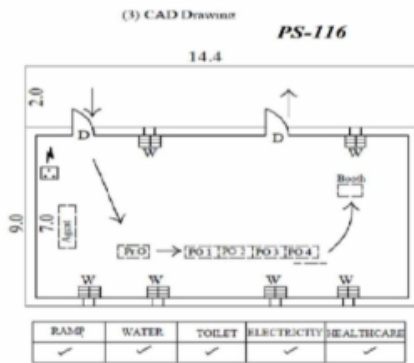

Google Map View

Polling Station Building Front View

Polling Station Front View

Cad View

Key MAP View

1 பெயர் : ரோகினி தந்தை பெயர்: முத்துகிருஷ்ணன் வீட்டு எண் : 0 வயது : 22 பாலினம் : பெண் Photo is available	TRN2140705	2 பெயர் : நாராயணமூர்த்தி தந்தை பெயர்: சஸ்வரன் வீட்டு எண் : 1 வயது : 28 பாலினம் : ஆண் Photo is available	TRN0809780	3 பெயர் : பொன்னோஜ் தந்தை பெயர்: சக்திவேல் வீட்டு எண் : 1 வயது : 28 பாலினம் : ஆண் Photo is available	TRN0842047
4 பெயர் : பாலாமணி கணவர் பெயர்: ராமலிங்கம் வீட்டு எண் : 1-2 வயது : 55 பாலினம் : பெண் Photo is available	TRN1323914	5 பெயர் : நகுல்துரை தந்தை பெயர்: பெரியசாமி வீட்டு எண் : 1-4 வயது : 57 பாலினம் : ஆண் Photo is available	GQP2105534	6 பெயர் : வனிதா கணவர் பெயர்: நகுல்துரை வீட்டு எண் : 1-4 வயது : 43 பாலினம் : பெண் Photo is available	TRN0038844
7 பெயர் : பாப்பாத்தி கணவர் பெயர்: விஜயன் வீட்டு எண் : 1-12A வயது : 40 பாலினம் : பெண் Photo is available	TRN0233866	8 பெயர் : புவனேஸ்வரி தந்தை பெயர்: அயினான் வீட்டு எண் : 1/56 வயது : 26 பாலினம் : பெண் Photo is available	TRN0994160	9 பெயர் : செல்வி கணவர் பெயர்: செந்தில் வீட்டு எண் : 1-68 வயது : 38 பாலினம் : பெண் Photo is available	TRN0233858
10 பெயர் : ராஜா இதரர் பெயர்: தமிழ்செல்வி வீட்டு எண் : 1/96 வயது : 79 பாலினம் : ஆண் Photo is available	YNK0559591	11 பெயர் : தமிழ்செல்வி கணவர் பெயர்: ராஜா வீட்டு எண் : 1/96 வயது : 66 பாலினம் : பெண் Photo is available	YNK0559740	12 பெயர் : வனிதா தந்தை பெயர்: ராஜா வீட்டு எண் : 1/96 வயது : 43 பாலினம் : பெண் Photo is available	YNK0559393
13 பெயர் : சுஸ்மிதா தந்தை பெயர்: சுதாகர் வீட்டு எண் : 1/96 ஏ வயது : 24 பாலினம் : பெண் Photo is available	TRN1879147	14 பெயர் : முத்துமணி கணவர் பெயர்: நடராஜன் வீட்டு எண் : 1E வயது : 49 பாலினம் : பெண் Photo is available	TRN0339267	15 பெயர் : சகுந்தலா கணவர் பெயர்: பழனிக்குமார் வீட்டு எண் : 1E வயது : 42 பாலினம் : பெண் Photo is available	TRN0167049
16 பெயர் : சிவராசு தந்தை பெயர்: சப்பையகவுண்டர் வீட்டு எண் : 2-1 வயது : 65 பாலினம் : ஆண் Photo is available	GQP2105161	17 பெயர் : கருப்பாத்தாள் கணவர் பெயர்: ராமசாமி வீட்டு எண் : 2/33 வயது : 60 பாலினம் : பெண் Photo is available	TRN1807361	18 பெயர் : ஜெகதீஸ்வரி கணவர் பெயர்: பாலமுருகன் வீட்டு எண் : 2/48 வயது : 39 பாலினம் : பெண் Photo is available	TRN1024629
19 பெயர் : சுமதி கணவர் பெயர்: கனகராஜ் வீட்டு எண் : 2-60 வயது : 40 பாலினம் : பெண் Photo is available	TRN0234260	20 பெயர் : பாலகார்த்திக் தந்தை பெயர்: திருமலைசாமி வீட்டு எண் : 2/84 வயது : 23 பாலினம் : ஆண் Photo is available	TRN1944511	21 பெயர் : பாப்பணன் தந்தை பெயர்: ராமசாமிகவுண்டர் வீட்டு எண் : 2-134 வயது : 78 பாலினம் : ஆண் Photo is available	TRN0233742
22 பெயர் : மயிலாத்தாள் கணவர் பெயர்: பாப்பணன் வீட்டு எண் : 2-134 வயது : 75 பாலினம் : பெண் Photo is available	TRN0233759	23 பெயர் : ராமேஸ்வரி கணவர் பெயர்: பாலசந்தர் வீட்டு எண் : 2E வயது : 44 பாலினம் : பெண் Photo is available	TRN0167064	24 பெயர் : ரம்யா கணவர் பெயர்: ஜெயப் பிரகாஷ் வீட்டு எண் : 3-5 வயது : 35 பாலினம் : பெண் Photo is available	TRN0468959
25 பெயர் : பழனியம்மாள் கணவர் பெயர்: அழகியனகவுண்டர் வீட்டு எண் : 3-21 வயது : 81 பாலினம் : பெண் Photo is available	TRN0038976	26 பெயர் : அந்தோனிராஜன் தந்தை பெயர்: மரியசாமுவேல் வீட்டு எண் : 3/124 வயது : 46 பாலினம் : ஆண் Photo is available	TRN1816255	27 பெயர் : சகாயஜெனி கணவர் பெயர்: அந்தோனிராஜன் வீட்டு எண் : 3/124 வயது : 38 பாலினம் : பெண் Photo is available	TRN1816214
28 பெயர் : மாலதி தந்தை பெயர்: மாசிலாமணி வீட்டு எண் : 4/33/1 வயது : 22 பாலினம் : பெண் Photo is available	TRN2123164	29 பெயர் : செல்வி பா கணவர் பெயர்: பாலசப்பிரமணி வீட்டு எண் : 4/52 வயது : 39 பாலினம் : பெண் Photo is available	TRN2009967	30 பெயர் : பிரித்தி தந்தை பெயர்: விஜயராஜ் வீட்டு எண் : 4/71 வயது : 21 பாலினம் : பெண் Photo is available	TRN2051696