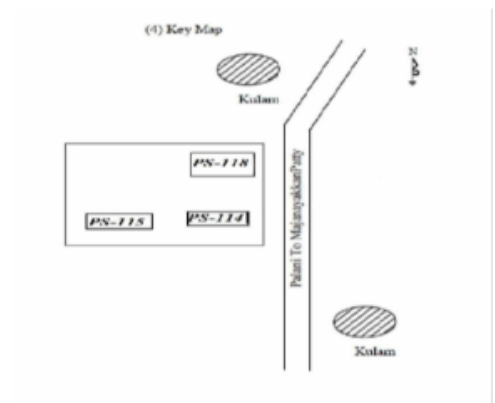

Cad View

Key MAP View