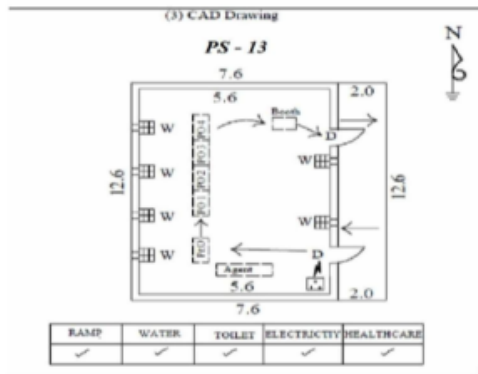

Google Map View

Polling Station Building Front View

Polling Station Front View

Cad View

Key MAP View

1 பெயர் : அருள் பாண்டி தந்தை பெயர்: கணகராஜ் வீட்டு எண் : 1 வயது : 23 பாலினம் : ஆண்	TRN1909613 Photo is available	2 பெயர் : சிபி சக்கரவர்த்தி தந்தை பெயர்: இராமசந்திரன் வீட்டு எண் : 1-4 வயது : 32 பாலினம் : ஆண்	TRN0447672 Photo is available	3 பெயர் : ரேஷ்மிதா தந்தை பெயர்: இராமசந்திரன் வீட்டு எண் : 1/4 வயது : 23 பாலினம் : ஆண்	TRN2182970 Photo is available
4 பெயர் : பத்மநாபன் தந்தை பெயர்: கிருஷ்ணசாமி வீட்டு எண் : 1e வயது : 65 பாலினம் : ஆண்	TRN0614610 Photo is available	5 பெயர் : வளர்மதி தந்தை பெயர்: சுரேஸ் வீட்டு எண் : 1e வயது : 32 பாலினம் : பெண்	TRN0525667 Photo is available	6 பெயர் : வினோத் தந்தை பெயர்: நடராஜ் வீட்டு எண் : 2 வயது : 43 பாலினம் : ஆண்	FJV2087765 Photo is available
7 பெயர் : சுபா கணவர் பெயர்: செல்வராஜ் வீட்டு எண் : 2-34 வயது : 35 பாலினம் : பெண்	TRN0447631 Photo is available	8 பெயர் : ஸ்ரீராம் தந்தை பெயர்: தங்கம் வீட்டு எண் : 2/36 வயது : 20 பாலினம் : ஆண்	TRN2169597 Photo is available	S 9 பெயர் : மதுமிதா தந்தை பெயர்: ஜயப்பன் வீட்டு எண் : 2/68 வயது : 19 பாலினம் : பெண்	TRN2185692 Photo is available
10 பெயர் : நாகராஜ் தந்தை பெயர்: வீராச்சாமி வீட்டு எண் : 3 வயது : 60 பாலினம் : ஆண்	TRN0002949 Photo is available	# 11 பெயர் : திலகவதி கணவர் பெயர்: நாகராஜ் வீட்டு எண் : 3 வயது : 57 பாலினம் : ஆண்	TRN0002964 Photo is available	12 பெயர் : அந்தோணிபிரகாசி கணவர் பெயர்: மாகாளி வீட்டு எண் : 3-110 வயது : 33 பாலினம் : பெண்	TRN0447664 Photo is available
13 பெயர் : செளந்தராஜன் தந்தை பெயர்: பால்ராஜ் வீட்டு எண் : 4/10 வயது : 32 பாலினம் : ஆண்	TRN0984104 Photo is available	14 பெயர் : தனபாக்கியம் கணவர் பெயர்: செளந்தராஜன் வீட்டு எண் : 4/10 வயது : 30 பாலினம் : பெண்	TRN0984138 Photo is available	15 பெயர் : கெ விகனேஷ் தந்தை பெயர்: கெங்கராஜன் வீட்டு எண் : 4/16 அ வயது : 21 பாலினம் : ஆண்	TRN2111276 Photo is available
16 பெயர் : மாகாளி தந்தை பெயர்: நாச்சிமாதாரி வீட்டு எண் : 4-26 வயது : 66 பாலினம் : ஆண்	TRN1067297 Photo is available	17 பெயர் : கார்த்திக் தந்தை பெயர்: மாகாளியப்பன் வீட்டு எண் : 4/26 வயது : 37 பாலினம் : ஆண்	TRN0108597 Photo is available	18 பெயர் : அழகன் தந்தை பெயர்: மாகாளி வீட்டு எண் : 4-26 வயது : 35 பாலினம் : ஆண்	TRN0145813 Photo is available
19 பெயர் : பிரேமா கணவர் பெயர்: அழகன் வீட்டு எண் : 4-26 வயது : 27 பாலினம் : பெண்	TRN0823070 Photo is available	20 பெயர் : ஓவிலான் தந்தை பெயர்: முத்தன் வீட்டு எண் : 4/27 வயது : 69 பாலினம் : ஆண்	TRN0918987 Photo is available	21 பெயர் : மாயவன் தந்தை பெயர்: வீரன் வீட்டு எண் : 4/29 வயது : 39 பாலினம் : ஆண்	TRN0145763 Photo is available
22 பெயர் : நித்தியா கணவர் பெயர்: மாயவன் வீட்டு எண் : 4/29 வயது : 34 பாலினம் : பெண்	TRN0145771 Photo is available	23 பெயர் : மனோஜ் தந்தை பெயர்: ஆரான் வீட்டு எண் : 4/32 வயது : 26 பாலினம் : ஆண்	TRN0984153 Photo is available	24 பெயர் : ஜோதிமணி தந்தை பெயர்: அழகன் வீட்டு எண் : 4/34 வயது : 55 பாலினம் : ஆண்	RGJ1412576 Photo is available
25 பெயர் : புனிதவதி கணவர் பெயர்: ஜோதிமணி வீட்டு எண் : 4/34 வயது : 50 பாலினம் : பெண்	KJP1538388 Photo is available	26 பெயர் : சந்தியா கணவர் பெயர்: துக்கைராஜ் வீட்டு எண் : 4/35 வயது : 28 பாலினம் : பெண்	TRN0984146 Photo is available	27 பெயர் : சுரேஷ் தந்தை பெயர்: பழனிச்சாமி வீட்டு எண் : 4-43 வயது : 37 பாலினம் : ஆண்	TRN0145839 Photo is available
28 பெயர் : தூர்கா தேவி தந்தை பெயர்: முத்துசாமி வீட்டு எண் : 4/44 வயது : 22 பாலினம் : பெண்	TRN2052363 Photo is available	29 பெயர் : வசந்தி முத்துச்சாமி தந்தை பெயர்: முத்துச்சாமி வீட்டு எண் : 4/44 வயது : 22 பாலினம் : பெண்	TRN2143352 Photo is available	30 பெயர் : சண்முகப்ரியா கணவர் பெயர்: பிரேம்குமார் வீட்டு எண் : 4/45 வயது : 35 பாலினம் : பெண்	AXA2483634 Photo is available