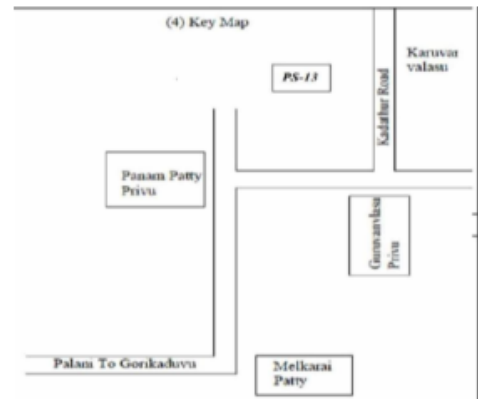

Google Map View

Polling Station Building Front View

Polling Station Front View

Cad View

Key MAP View

1 பெயர் : அருள் பாண்டி தந்தை பெயர்: கணகராஜ் வீட்டு எண் : 1 வயது : 23 பாலினம் : ஆண்	TRN1909613 Photo is available	2 பெயர் : சிபி சக்கரவர்த்தி தந்தை பெயர்: இராமசந்திரன் வீட்டு எண் : 1-4 வயது : 32 பாலினம் : ஆண்	TRN0447672 Photo is available	3 பெயர் : ரேஷ்மிதா தந்தை பெயர்: இராமசந்திரன் வீட்டு எண் : 1/4 வயது : 23 பாலினம் : ஆண்	TRN2182970 Photo is available
4 பெயர் : பத்மநாபன் தந்தை பெயர்: கிருஷ்ணசாமி வீட்டு எண் : 1e வயது : 65 பாலினம் : ஆண்	TRN0614610 Photo is available	5 பெயர் : வளர்மதி தந்தை பெயர்: சுரேஸ் வீட்டு எண் : 1e வயது : 32 பாலினம் : பெண்	TRN0525667 Photo is available	6 பெயர் : வினோத் தந்தை பெயர்: நடராஜ் வீட்டு எண் : 2 வயது : 43 பாலினம் : ஆண்	FJV2087765 Photo is available
7 பெயர் : சுபா கணவர் பெயர்: செல்வராஜ் வீட்டு எண் : 2-34 வயது : 35 பாலினம் : பெண்	TRN0447631 Photo is available	8 பெயர் : ஸ்ரீராம் தந்தை பெயர்: தங்கம் வீட்டு எண் : 2/36 வயது : 20 பாலினம் : ஆண்	TRN2169597 Photo is available	S 9 பெயர் : மதுமிதா தந்தை பெயர்: ஜயப்பன் வீட்டு எண் : 2/68 வயது : 19 பாலினம் : பெண்	TRN2185692 Photo is available
10 பெயர் : நாகராஜ் தந்தை பெயர்: வீராச்சாமி வீட்டு எண் : 3 வயது : 60 பாலினம் : ஆண்	TRN0002949 Photo is available	# 11 பெயர் : திலகவதி கணவர் பெயர்: நாகராஜ் வீட்டு எண் : 3 வயது : 57 பாலினம் : ஆண்	TRN0002964 Photo is available	12 பெயர் : அந்தோணிபிரகாசி கணவர் பெயர்: மாகாளி வீட்டு எண் : 3-110 வயது : 33 பாலினம் : பெண்	TRN0447664 Photo is available
13 பெயர் : செளந்தராஜன் தந்தை பெயர்: பால்ராஜ் வீட்டு எண் : 4/10 வயது : 32 பாலினம் : ஆண்	TRN0984104 Photo is available	14 பெயர் : தனபாக்கியம் கணவர் பெயர்: செளந்தராஜன் வீட்டு எண் : 4/10 வயது : 30 பாலினம் : பெண்	TRN0984138 Photo is available	15 பெயர் : கெ விகனேஷ் தந்தை பெயர்: கெங்கராஜன் வீட்டு எண் : 4/16 அ வயது : 21 பாலினம் : ஆண்	TRN2111276 Photo is available
16 பெயர் : மாகாளி தந்தை பெயர்: நாச்சிமாதாரி வீட்டு எண் : 4-26 வயது : 66 பாலினம் : ஆண்	TRN1067297 Photo is available	17 பெயர் : கார்த்திக் தந்தை பெயர்: மாகாளியப்பன் வீட்டு எண் : 4/26 வயது : 37 பாலினம் : ஆண்	TRN0108597 Photo is available	18 பெயர் : அழகன் தந்தை பெயர்: மாகாளி வீட்டு எண் : 4-26 வயது : 35 பாலினம் : ஆண்	TRN0145813 Photo is available
19 பெயர் : பிரேமா கணவர் பெயர்: அழகன் வீட்டு எண் : 4-26 வயது : 27 பாலினம் : பெண்	TRN0823070 Photo is available	20 பெயர் : ஓவிலான் தந்தை பெயர்: முத்தன் வீட்டு எண் : 4/27 வயது : 69 பாலினம் : ஆண்	TRN0918987 Photo is available	21 பெயர் : மாயவன் தந்தை பெயர்: வீரன் வீட்டு எண் : 4/29 வயது : 39 பாலினம் : ஆண்	TRN0145763 Photo is available
22 பெயர் : நித்தியா கணவர் பெயர்: மாயவன் வீட்டு எண் : 4/29 வயது : 34 பாலினம் : பெண்	TRN0145771 Photo is available	23 பெயர் : மனோஜ் தந்தை பெயர்: ஆரான் வீட்டு எண் : 4/32 வயது : 26 பாலினம் : ஆண்	TRN0984153 Photo is available	24 பெயர் : ஜோதிமணி தந்தை பெயர்: அழகன் வீட்டு எண் : 4/34 வயது : 55 பாலினம் : ஆண்	RGJ1412576 Photo is available
25 பெயர் : புனிதவதி கணவர் பெயர்: ஜோதிமணி வீட்டு எண் : 4/34 வயது : 50 பாலினம் : பெண்	KJP1538388 Photo is available	26 பெயர் : சந்தியா கணவர் பெயர்: துக்கைராஜ் வீட்டு எண் : 4/35 வயது : 28 பாலினம் : பெண்	TRN0984146 Photo is available	27 பெயர் : சுரேஷ் தந்தை பெயர்: பழனிச்சாமி வீட்டு எண் : 4-43 வயது : 37 பாலினம் : ஆண்	TRN0145839 Photo is available
28 பெயர் : தூர்கா தேவி தந்தை பெயர்: முத்துசாமி வீட்டு எண் : 4/44 வயது : 22 பாலினம் : பெண்	TRN2052363 Photo is available	29 பெயர் : வசந்தி முத்துச்சாமி தந்தை பெயர்: முத்துச்சாமி வீட்டு எண் : 4/44 வயது : 22 பாலினம் : பெண்	TRN2143352 Photo is available	30 பெயர் : சண்முகப்ரியா கணவர் பெயர்: பிரேம்குமார் வீட்டு எண் : 4/45 வயது : 35 பாலினம் : பெண்	AXA2483634 Photo is available