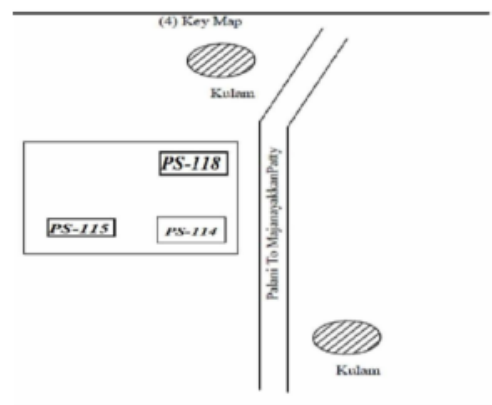

Google Map View

Polling Station Building Front View

Polling Station Front View

Cad View

Key MAP View

1	TRN2119360	பெயர் : அய்யனார் தந்தை பெயர்: பழனிச்சாமி வீட்டு எண் : 0 வயது : 47 பாலினம் : ஆண்	Photo is available	2	TRN2119295	பெயர் : அல்வதி தந்தை பெயர்: அய்யனார் வீட்டு எண் : 0 வயது : 21 பாலினம் : பெண்	Photo is available	3	TRN2082022	பெயர் : அபிநயா தந்தை பெயர்: மாரிமுத்து வீட்டு எண் : 1/75 வயது : 27 பாலினம் : ஆண்	Photo is available
4	TRN0404749	பெயர் : ராம்குமார் தந்தை பெயர்: ரத்தினசாமி வீட்டு எண் : 1-85 வயது : 32 பாலினம் : ஆண்	Photo is available	5	TRN2187748	பெயர் : காயத்ரி ச தந்தை பெயர்: சரவணன் வீட்டு எண் : 1/98 வடக்கு தெரு வயது : 20 பாலினம் : பெண்	Photo is available	6	TRN0666420	பெயர் : ரமயா கணவர் பெயர்: தங்கத்துரை வீட்டு எண் : 1E9 வயது : 33 பாலினம் : பெண்	Photo is available
7	TRN1331198	பெயர் : சாரதா கணவர் பெயர்: தங்கவேல் வீட்டு எண் : 2-1 வயது : 60 பாலினம் : பெண்	Photo is available	8	TRN0039503	பெயர் : ரவிக்குமார் தந்தை பெயர்: தங்கவேல் வீட்டு எண் : 2-1 வயது : 37 பாலினம் : ஆண்	Photo is available	9	TRN0309245	பெயர் : மணிகண்டன் தந்தை பெயர்: கனகராஜ் வீட்டு எண் : 2-148 வயது : 42 பாலினம் : ஆண்	Photo is available
10	TRN1967686	பெயர் : கண்ணன் தந்தை பெயர்: காளிமுத்து வீட்டு எண் : 2/163 வயது : 56 பாலினம் : ஆண்	Photo is available	11	TRN1968627	பெயர் : பார்வதி கணவர் பெயர்: கண்ணன் வீட்டு எண் : 2/163 வயது : 49 பாலினம் : பெண்	Photo is available	12	TRN0774273	பெயர் : சரஸ்வதி தந்தை பெயர்: மாரிமுத்து வீட்டு எண் : 4-73 வயது : 60 பாலினம் : பெண்	Photo is available
13	TRN1331206	பெயர் : முத்துலட்சுமி கணவர் பெயர்: ராசேந்திரன் வீட்டு எண் : 4-324 வயது : 58 பாலினம் : பெண்	Photo is available	14	TRN1331214	பெயர் : ராசேந்திரன் தந்தை பெயர்: சின்னச்சாமிகவுண்டர் வீட்டு எண் : 4-324-2 வயது : 65 பாலினம் : ஆண்	Photo is available	15	TRN0469288	பெயர் : மகேந்திரன் தந்தை பெயர்: துரைச்சாமி வீட்டு எண் : 6-8 வயது : 33 பாலினம் : ஆண்	Photo is available
16	TRN0774232	பெயர் : பூங்கொடி தந்தை பெயர்: கருப்புச்சாமி வீட்டு எண் : 7-4 வயது : 57 பாலினம் : பெண்	Photo is available	17	TRN1331321	பெயர் : போதுமணி கணவர் பெயர்: மாசியப்பன் வீட்டு எண் : 7/13 வயது : 54 பாலினம் : பெண்	Photo is available	18	TRN1331222	பெயர் : பொன்ராஜ் தந்தை பெயர்: முருகேசகவுண்டர் வீட்டு எண் : 7-14-1 வயது : 70 பாலினம் : ஆண்	Photo is available
19	TRN1331230	பெயர் : சந்திரா கணவர் பெயர்: பொன்ராஜ் வீட்டு எண் : 7-14-1 வயது : 61 பாலினம் : பெண்	Photo is available	20	TRN0666610	பெயர் : சுகன்யா தந்தை பெயர்: முருகேசன் வீட்டு எண் : 7-16 வயது : 31 பாலினம் : பெண்	Photo is available	21	TRN0666438	பெயர் : வெண்ணிலா கணவர் பெயர்: குப்பமுத்து வீட்டு எண் : 7-25 வயது : 45 பாலினம் : பெண்	Photo is available
22	TRN0666537	பெயர் : கபிலன் தந்தை பெயர்: ராஜேந்திரன் வீட்டு எண் : 7-32 வயது : 29 பாலினம் : ஆண்	Photo is available	23	TRN0941468	பெயர் : ரஞ்சித் குமார் தந்தை பெயர்: தண்டபாணி வீட்டு எண் : 7/41 வயது : 29 பாலினம் : ஆண்	Photo is available	24	TRN0941476	பெயர் : நாச்சுமான் கணவர் பெயர்: ரஞ்சித் குமார் வீட்டு எண் : 7/41 வயது : 27 பாலினம் : பெண்	Photo is available
25	TRN0737130	பெயர் : வினிஷ் தந்தை பெயர்: திருப்பதி வீட்டு எண் : 7-68 வயது : 28 பாலினம் : ஆண்	Photo is available	26	TRN0039677	பெயர் : வஞ்சிநாயகி கணவர் பெயர்: ஈஸ்வரன் வீட்டு எண் : 7-87 வயது : 41 பாலினம் : பெண்	Photo is available	27	TRN0561944	பெயர் : சுகுணா கணவர் பெயர்: செந்தில்குமார் வீட்டு எண் : 7-90 வயது : 32 பாலினம் : பெண்	Photo is available
28	TRN0666453	பெயர் : தேவராஜ் தந்தை பெயர்: முருகேசன் வீட்டு எண் : 7-91 வயது : 29 பாலினம் : ஆண்	Photo is available	29	TRN0774281	பெயர் : முத்துக்குமார் தந்தை பெயர்: வெள்ளைச்சாமி வீட்டு எண் : 7-91 வயது : 28 பாலினம் : ஆண்	Photo is available	30	TRN0774299	பெயர் : தென்பாணி தந்தை பெயர்: நாச்சிமுத்து வீட்டு எண் : 7-92 வயது : 69 பாலினம் : ஆண்	Photo is available