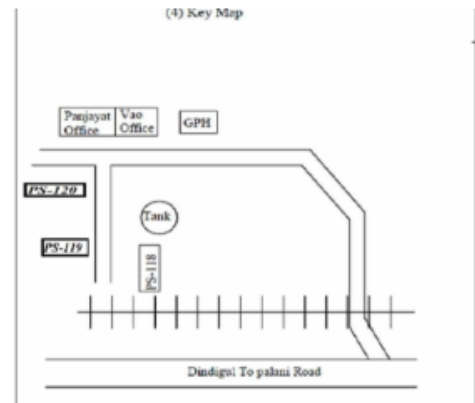

வாக்காளர் பதிவு அலுவலரின்  
கையொப்பம்

Nazri Naksha

Google Map View

Polling Station Building Front View

Polling Station Front View

Cad View

Key MAP View

|    |            |  |                    |    |            |   |                    |    |            |  |                    |
|----|------------|--|--------------------|----|------------|---|--------------------|----|------------|--|--------------------|
| 1  | TRN1338490 | பெயர் : ஜோதிமணி<br>கணவர் பெயர்: சிவமணி<br>வீட்டு எண் : 1<br>வயது : 71 பாலினம் : பெண்           | Photo is available | 2  | TRN1338508 | பெயர் : சிவா.சி.கவுண்டர்<br>தந்தை பெயர்: சிவமணி<br>வீட்டு எண் : 1<br>வயது : 48 பாலினம் : ஆண்          | Photo is available | 3  | TRN0809921 | பெயர் : மாசானிமுத்து<br>தந்தை பெயர்: ராதாகிருஷ்ணன்<br>வீட்டு எண் : 1<br>வயது : 43 பாலினம் : ஆண்  | Photo is available |
| 4  | TRN0894980 | பெயர் : வஞ்சிக்கொடி<br>கணவர் பெயர்: ரகுபதி<br>வீட்டு எண் : 1<br>வயது : 32 பாலினம் : பெண்       | Photo is available | 5  | TRN0809913 | பெயர் : விஜயன்<br>தந்தை பெயர்: முருகேசன்<br>வீட்டு எண் : 1<br>வயது : 28 பாலினம் : ஆண்                 | Photo is available | 6  | TRN0895060 | பெயர் : சிவபாண்டியன்<br>தந்தை பெயர்: பிச்சைமுத்து<br>வீட்டு எண் : 1<br>வயது : 28 பாலினம் : ஆண்   | Photo is available |
| 7  | TRN0842427 | பெயர் : சுவேதா<br>தந்தை பெயர்: செல்வராஜ்<br>வீட்டு எண் : 1<br>வயது : 27 பாலினம் : பெண்         | Photo is available | 8  | TRN0842435 | பெயர் : சந்திகா<br>தந்தை பெயர்: முருகேசன்<br>வீட்டு எண் : 1<br>வயது : 27 பாலினம் : பெண்               | Photo is available | 9  | TRN0842443 | பெயர் : சிவக்குமார்<br>தந்தை பெயர்: நாகராஜ்<br>வீட்டு எண் : 1<br>வயது : 27 பாலினம் : ஆண்         | Photo is available |
| 10 | TRN0874529 | பெயர் : இலக்கியா<br>தந்தை பெயர்: கருப்புச்சாமி<br>வீட்டு எண் : 1<br>வயது : 27 பாலினம் : பெண்   | Photo is available | 11 | TRN0909879 | பெயர் : மணிகண்டன்<br>தந்தை பெயர்: கண்ணன்<br>வீட்டு எண் : 1<br>வயது : 27 பாலினம் : ஆண்                 | Photo is available | 12 | TRN0895052 | பெயர் : சூரியா குமார்<br>தந்தை பெயர்: மயில்சாமி<br>வீட்டு எண் : 1<br>வயது : 26 பாலினம் : ஆண்     | Photo is available |
| 13 | TRN0895078 | பெயர் : ராகவன்<br>தந்தை பெயர்: மணிகண்டன்<br>வீட்டு எண் : 1<br>வயது : 26 பாலினம் : ஆண்          | Photo is available | 14 | TRN0895011 | பெயர் : தமிழரசி<br>தந்தை பெயர்: பிச்சைமுத்து<br>வீட்டு எண் : 1<br>வயது : 26 பாலினம் : பெண்            | Photo is available | 15 | TRN1848324 | பெயர் : சினேகா<br>தந்தை பெயர்: சுரேஷ்<br>வீட்டு எண் : 1<br>வயது : 24 பாலினம் : பெண்              | Photo is available |
| 16 | TRN1914316 | பெயர் : வேல்முருகன்<br>தந்தை பெயர்: சக்திவேல்<br>வீட்டு எண் : 1/141<br>வயது : 24 பாலினம் : ஆண் | Photo is available | 17 | TRN0469841 | பெயர் : மாலதி<br>தந்தை பெயர்: முருகேசன்<br>வீட்டு எண் : 1E<br>வயது : 32 பாலினம் : பெண்                | Photo is available | 18 | TRN1338516 | பெயர் : மாரிமுத்து<br>தந்தை பெயர்: கருப்பணகவுண்டர்<br>வீட்டு எண் : 2<br>வயது : 54 பாலினம் : ஆண்  | Photo is available |
| 19 | TRN1338524 | பெயர் : மணோன்மணி<br>கணவர் பெயர்: மாரிமுத்து<br>வீட்டு எண் : 2<br>வயது : 51 பாலினம் : பெண்      | Photo is available | 20 | TRN2154847 | பெயர் : மோகன் பூரணி<br>கணவர் பெயர்: ஜீவா<br>வீட்டு எண் : 2<br>வயது : 24 பாலினம் : பெண்                | Photo is available | 21 | TRN0895045 | பெயர் : ராமக்கிருஷ்ணன்<br>தந்தை பெயர்: மாரிமுத்து<br>வீட்டு எண் : 2-2<br>வயது : 27 பாலினம் : ஆண் | Photo is available |
| 22 | TRN0737775 | பெயர் : பூநீரக்குமார்<br>தந்தை பெயர்: கந்தசாமி<br>வீட்டு எண் : 2-77<br>வயது : 28 பாலினம் : ஆண் | Photo is available | 23 | TRN0442749 | பெயர் : சரத்குமார்<br>தந்தை பெயர்: இரூளாண்டி<br>வீட்டு எண் : 2-113<br>வயது : 33 பாலினம் : ஆண்         | Photo is available | 24 | TRN0737106 | பெயர் : மாரியாத்தாள்<br>கணவர் பெயர்: கனகராஜ்<br>வீட்டு எண் : 2-143<br>வயது : 45 பாலினம் : பெண்   | Photo is available |
| 25 | TRN1914571 | பெயர் : பூநீ வித்யா<br>தந்தை பெயர்: கனகராஜ்<br>வீட்டு எண் : 2/143<br>வயது : 24 பாலினம் : பெண்  | Photo is available | 26 | TRN0562496 | பெயர் : செல்லம்மாள்<br>கணவர் பெயர்: நல்லப்பகவுண்டர்<br>வீட்டு எண் : 2-179<br>வயது : 81 பாலினம் : பெண் | Photo is available | 27 | TRN0737056 | பெயர் : சுபலட்சுமி<br>கணவர் பெயர்: முருகேசன்<br>வீட்டு எண் : 2-179<br>வயது : 36 பாலினம் : பெண்   | Photo is available |
| 28 | TRN0774323 | பெயர் : செல்வி<br>கணவர் பெயர்: துரைசாமி<br>வீட்டு எண் : 3<br>வயது : 50 பாலினம் : பெண்          | Photo is available | 29 | GQP3283595 | பெயர் : ராதா<br>கணவர் பெயர்: விஜயராஜ்<br>வீட்டு எண் : 3-1E<br>வயது : 46 பாலினம் : பெண்                | Photo is available | 30 | TRN0235671 | பெயர் : குமரேசன்<br>தந்தை பெயர்: ஆறுமுகம்<br>வீட்டு எண் : 3-5<br>வயது : 35 பாலினம் : ஆண்         | Photo is available |