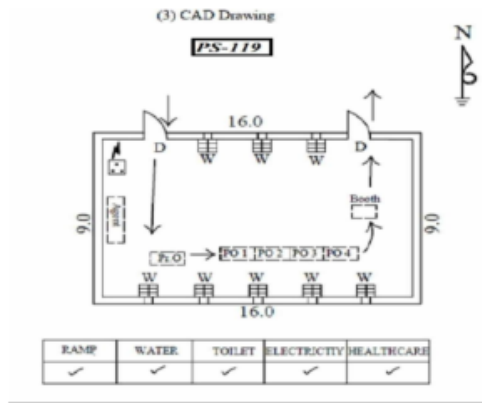

வாக்காளர் பதிவு அலுவலரின்  
கையொப்பம்

Nazri Naksha

Google Map View

Polling Station Building Front View

Polling Station Front View

Cad View

Key MAP View

|    |            |  |                    |    |            |   |                    |    |            |  |                    |
|----|------------|--|--------------------|----|------------|---|--------------------|----|------------|--|--------------------|
| 1  | TRN1338490 | பெயர் : ஜோதிமணி<br>கணவர் பெயர்: சிவமணி<br>வீட்டு எண் : 1<br>வயது : 71 பாலினம் : பெண்           | Photo is available | 2  | TRN1338508 | பெயர் : சிவா.சி.கவுண்டர்<br>தந்தை பெயர்: சிவமணி<br>வீட்டு எண் : 1<br>வயது : 48 பாலினம் : ஆண்          | Photo is available | 3  | TRN0809921 | பெயர் : மாசானிமுத்து<br>தந்தை பெயர்: ராதாகிருஷ்ணன்<br>வீட்டு எண் : 1<br>வயது : 43 பாலினம் : ஆண்  | Photo is available |
| 4  | TRN0894980 | பெயர் : வஞ்சிக்கொடி<br>கணவர் பெயர்: ரகுபதி<br>வீட்டு எண் : 1<br>வயது : 32 பாலினம் : பெண்       | Photo is available | 5  | TRN0809913 | பெயர் : விஜயன்<br>தந்தை பெயர்: முருகேசன்<br>வீட்டு எண் : 1<br>வயது : 28 பாலினம் : ஆண்                 | Photo is available | 6  | TRN0895060 | பெயர் : சிவபாண்டியன்<br>தந்தை பெயர்: பிச்சைமுத்து<br>வீட்டு எண் : 1<br>வயது : 28 பாலினம் : ஆண்   | Photo is available |
| 7  | TRN0842427 | பெயர் : சுவேதா<br>தந்தை பெயர்: செல்வராஜ்<br>வீட்டு எண் : 1<br>வயது : 27 பாலினம் : பெண்         | Photo is available | 8  | TRN0842435 | பெயர் : சந்திகா<br>தந்தை பெயர்: முருகேசன்<br>வீட்டு எண் : 1<br>வயது : 27 பாலினம் : பெண்               | Photo is available | 9  | TRN0842443 | பெயர் : சிவக்குமார்<br>தந்தை பெயர்: நாகராஜ்<br>வீட்டு எண் : 1<br>வயது : 27 பாலினம் : ஆண்         | Photo is available |
| 10 | TRN0874529 | பெயர் : இலக்கியா<br>தந்தை பெயர்: கருப்புச்சாமி<br>வீட்டு எண் : 1<br>வயது : 27 பாலினம் : பெண்   | Photo is available | 11 | TRN0909879 | பெயர் : மணிகண்டன்<br>தந்தை பெயர்: கண்ணன்<br>வீட்டு எண் : 1<br>வயது : 27 பாலினம் : ஆண்                 | Photo is available | 12 | TRN0895052 | பெயர் : சூரியா குமார்<br>தந்தை பெயர்: மயில்சாமி<br>வீட்டு எண் : 1<br>வயது : 26 பாலினம் : ஆண்     | Photo is available |
| 13 | TRN0895078 | பெயர் : ராகவன்<br>தந்தை பெயர்: மணிகண்டன்<br>வீட்டு எண் : 1<br>வயது : 26 பாலினம் : ஆண்          | Photo is available | 14 | TRN0895011 | பெயர் : தமிழரசி<br>தந்தை பெயர்: பிச்சைமுத்து<br>வீட்டு எண் : 1<br>வயது : 26 பாலினம் : பெண்            | Photo is available | 15 | TRN1848324 | பெயர் : சினேகா<br>தந்தை பெயர்: சுரேஷ்<br>வீட்டு எண் : 1<br>வயது : 24 பாலினம் : பெண்              | Photo is available |
| 16 | TRN1914316 | பெயர் : வேல்முருகன்<br>தந்தை பெயர்: சக்திவேல்<br>வீட்டு எண் : 1/141<br>வயது : 24 பாலினம் : ஆண் | Photo is available | 17 | TRN0469841 | பெயர் : மாலதி<br>தந்தை பெயர்: முருகேசன்<br>வீட்டு எண் : 1E<br>வயது : 32 பாலினம் : பெண்                | Photo is available | 18 | TRN1338516 | பெயர் : மாரிமுத்து<br>தந்தை பெயர்: கருப்பணகவுண்டர்<br>வீட்டு எண் : 2<br>வயது : 54 பாலினம் : ஆண்  | Photo is available |
| 19 | TRN1338524 | பெயர் : மணோன்மணி<br>கணவர் பெயர்: மாரிமுத்து<br>வீட்டு எண் : 2<br>வயது : 51 பாலினம் : பெண்      | Photo is available | 20 | TRN2154847 | பெயர் : மோகன் பூரணி<br>கணவர் பெயர்: ஜீவா<br>வீட்டு எண் : 2<br>வயது : 24 பாலினம் : பெண்                | Photo is available | 21 | TRN0895045 | பெயர் : ராமக்கிருஷ்ணன்<br>தந்தை பெயர்: மாரிமுத்து<br>வீட்டு எண் : 2-2<br>வயது : 27 பாலினம் : ஆண் | Photo is available |
| 22 | TRN0737775 | பெயர் : பூநீரக்குமார்<br>தந்தை பெயர்: கந்தசாமி<br>வீட்டு எண் : 2-77<br>வயது : 28 பாலினம் : ஆண் | Photo is available | 23 | TRN0442749 | பெயர் : சரத்குமார்<br>தந்தை பெயர்: இரூளாண்டி<br>வீட்டு எண் : 2-113<br>வயது : 33 பாலினம் : ஆண்         | Photo is available | 24 | TRN0737106 | பெயர் : மாரியாத்தாள்<br>கணவர் பெயர்: கனகராஜ்<br>வீட்டு எண் : 2-143<br>வயது : 45 பாலினம் : பெண்   | Photo is available |
| 25 | TRN1914571 | பெயர் : பூநீ வித்யா<br>தந்தை பெயர்: கனகராஜ்<br>வீட்டு எண் : 2/143<br>வயது : 24 பாலினம் : பெண்  | Photo is available | 26 | TRN0562496 | பெயர் : செல்லம்மாள்<br>கணவர் பெயர்: நல்லப்பகவுண்டர்<br>வீட்டு எண் : 2-179<br>வயது : 81 பாலினம் : பெண் | Photo is available | 27 | TRN0737056 | பெயர் : சுபலட்சுமி<br>கணவர் பெயர்: முருகேசன்<br>வீட்டு எண் : 2-179<br>வயது : 36 பாலினம் : பெண்   | Photo is available |
| 28 | TRN0774323 | பெயர் : செல்வி<br>கணவர் பெயர்: துரைசாமி<br>வீட்டு எண் : 3<br>வயது : 50 பாலினம் : பெண்          | Photo is available | 29 | GQP3283595 | பெயர் : ராதா<br>கணவர் பெயர்: விஜயராஜ்<br>வீட்டு எண் : 3-1E<br>வயது : 46 பாலினம் : பெண்                | Photo is available | 30 | TRN0235671 | பெயர் : குமரேசன்<br>தந்தை பெயர்: ஆறுமுகம்<br>வீட்டு எண் : 3-5<br>வயது : 35 பாலினம் : ஆண்         | Photo is available |