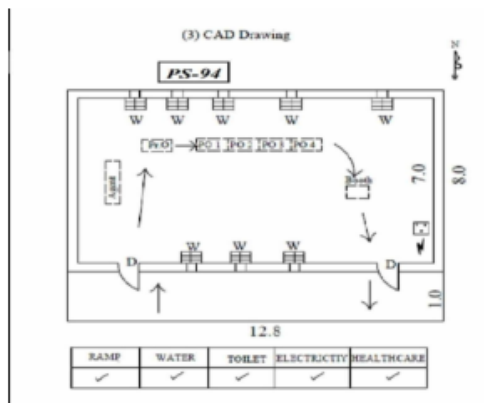

Google Map View

Polling Station Building Front View

Polling Station Front View

Cad View

Key MAP View

சட்டமன்றத் தொகுதியின் எண் மற்றும் பெயர் : 128-ஓட்டச்சத்திரம் மற்றும் பெயர் 1-வீரலப்பட்டி(வ.கி) மற்றும் (ஊ), வீரலப்பட்டி வார்டு 1