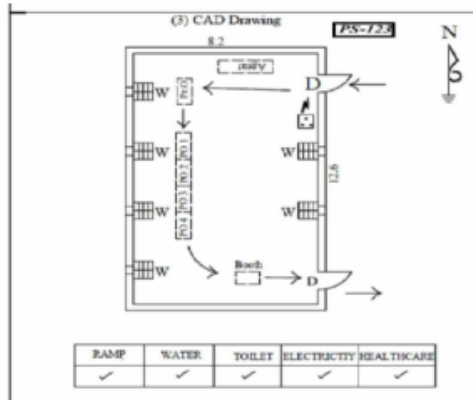

Google Map View

Polling Station Building Front View

Polling Station Front View

Cad View

Key MAP View

சட்டமன்றத் தொகுதியின் எண் மற்றும் பெயர் : 128-ஓட்டச்சத்திரம்  
பிரிவு எண் மற்றும் பெயர் 1-வீரலப்பட்டி(வ.கி) மற்றும் (ஊ), வீரலப்பட்டி வார்டு 4