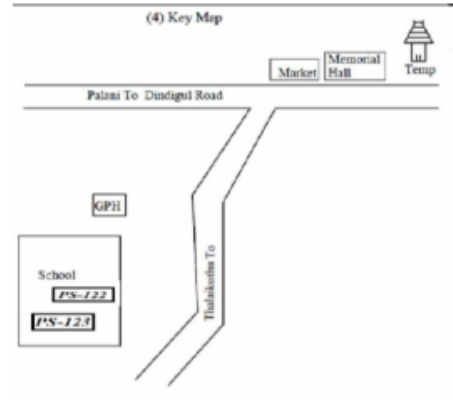

Google Map View

Polling Station Building Front View

Polling Station Front View

Cad View

Key MAP View

சட்டமன்றத் தொகுதியின் எண் மற்றும் பெயர் : 128-ஓட்டச்சத்திரம்  
பிரிவு எண் மற்றும் பெயர் 1-வீரலப்பட்டி(வ.கி) மற்றும் (ஊ), வீரலப்பட்டி வார்டு 4