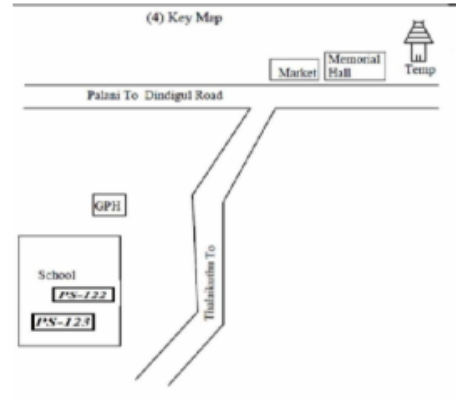

Google Map View

Polling Station Building Front View

Polling Station Front View

Cad View

Key MAP View

சட்டமன்றத் தொகுதியின் எண் மற்றும் பெயர் : 128-ஓட்டன்சத்திரம் மற்றும் பெயர் : 1-விருப்பாட்சி (வ.கி) மற்றும் (ஊ), விருப்பாட்சி வார்டு 1 பிரிவு எண் மற்றும் பெயர்