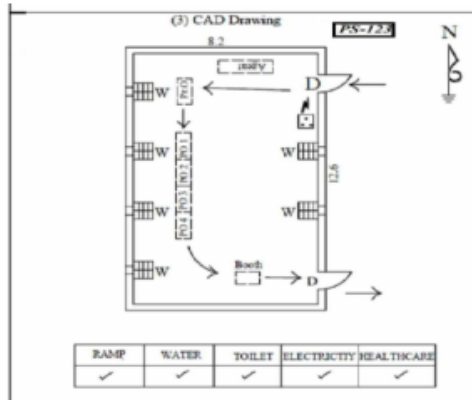

Google Map View

Polling Station Building Front View

Polling Station Front View

Cad View

Key MAP View

சட்டமன்றத் தொகுதியின் எண் மற்றும் பெயர் : 128-ஓட்டன்சத்திரம் மற்றும் பெயர் : 1-விருப்பாட்சி (வ.கி) மற்றும் (ஊ), விருப்பாட்சி வார்டு 1 பிரிவு எண் மற்றும் பெயர்