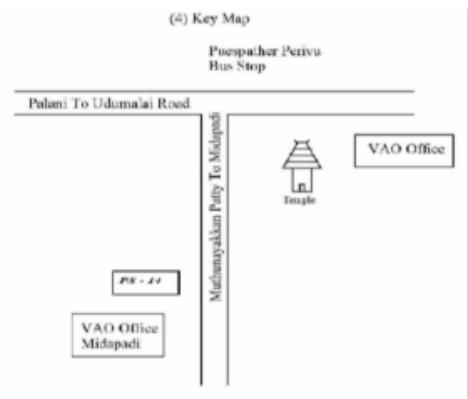

Cad View

Key MAP View