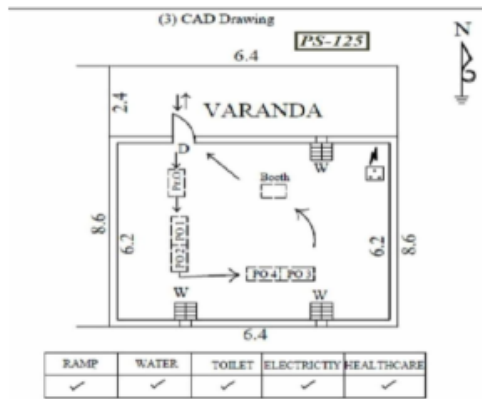

Google Map View

Polling Station Building Front View

Polling Station Front View

Cad View

Key MAP View

1	TRN2055283	பெயர் : வி பரிமளா கணவர் பெயர்: விஜயன் வீட்டு எண் : 0 வயது : 40 பாலினம் : பெண்	Photo is available	2	TRN1952043	பெயர் : கனகசுந்தரம் தந்தை பெயர்: செல்வம் வீட்டு எண் : 1 வயது : 43 பாலினம் : ஆண்	Photo is available	3	TRN1952001	பெயர் : வைரமுத்து தந்தை பெயர்: கிருஷ்ணமூர்த்தி வீட்டு எண் : 1/0 வயது : 31 பாலினம் : ஆண்	Photo is available
4	TRN2103067	பெயர் : பாலம்பிகை கணவர் பெயர்: முத்துகுமார் வீட்டு எண் : 1/12ஏ வயது : 46 பாலினம் : பெண்	Photo is available	5	TRN2103075	பெயர் : பூநிதி தந்தை பெயர்: முத்துகுமார் வீட்டு எண் : 1/12ஏ வயது : 22 பாலினம் : பெண்	Photo is available	6	TRN1953769	பெயர் : ராமத்தாள் பழனிசாமி கணவர் பெயர்: பழனிச்சாமி வீட்டு எண் : 1/14 வயது : 30 பாலினம் : பெண்	Photo is available
7	TRN2165330	பெயர் : மோகன கண்ணன் இதரர் பெயர்: சித்ரா வீட்டு எண் : 1/18 வயது : 49 பாலினம் : ஆண்	Photo is available	8	TRN2165140	பெயர் : முருக வள்ளி கணவர் பெயர்: கண்ணன் வீட்டு எண் : 1/18 வயது : 43 பாலினம் : பெண்	Photo is available	9	TRN0966432	பெயர் : தினேஷ் கண்ணா திருமலைசாமி தந்தை பெயர்: திருமலைசாமி அருணாசலம் வீட்டு எண் : 1/26 வயது : 27 பாலினம் : ஆண்	Photo is available
10	TRN0372763	பெயர் : பனிமலர் தாயின் பெயர்: ஜானகி வீட்டு எண் : 1-49 வயது : 33 பாலினம் : பெண்	Photo is available	11	TRN1919984	பெயர் : அங்காள் ஈஸ்வரி தந்தை பெயர்: மருதபாண்டியன் வீட்டு எண் : 1/56 வயது : 24 பாலினம் : பெண்	Photo is available	12	TRN2197176	பெயர் : ரா சந்திரசேகர் தந்தை பெயர்: ராஜேந்திரன் வீட்டு எண் : 1/86 வயது : 40 பாலினம் : ஆண்	Photo is available
13	YNK0124818	பெயர் : அன்னலட்சுமி கணவர் பெயர்: அருணாச்சலம் வீட்டு எண் : 1/93 வயது : 42 பாலினம் : பெண்	Photo is available	14	GQP3314697	பெயர் : ஆறுமுகம் தந்தை பெயர்: கிருஷ்ணசாமி வீட்டு எண் : 1-95 வயது : 48 பாலினம் : ஆண்	Photo is available	15	TRN0929588	பெயர் : சங்கர் தந்தை பெயர்: ஆறுமுகம் வீட்டு எண் : 1/95 வயது : 27 பாலினம் : ஆண்	Photo is available
16	TLV0771386	பெயர் : ரமயா பிரியா தந்தை பெயர்: தனுசு வீட்டு எண் : 1/104 வயது : 31 பாலினம் : பெண்	Photo is available	17	TRN0340653	பெயர் : சுதா கணவர் பெயர்: முருகானந்தம் வீட்டு எண் : 1-150 வயது : 42 பாலினம் : பெண்	Photo is available	18	TRN0559609	பெயர் : கிருஸ்ணன் தந்தை பெயர்: ராமசாமி வீட்டு எண் : 1/160,விநாயகர் கோவில் தெரு வயது : 57 பாலினம் : ஆண்	Photo is available
19	TRN2134534	பெயர் : வசந்தகுமார் தந்தை பெயர்: பொன்னுச்சாமி வீட்டு எண் : 1/171 வயது : 26 பாலினம் : ஆண்	Photo is available	20	TRN1850304	பெயர் : மீனா தர்ஷினி தந்தை பெயர்: கோபால் கிருஷ்ணன் வீட்டு எண் : 1/180 வயது : 25 பாலினம் : பெண்	Photo is available	21	TRN2033959	பெயர் : சிபிராஜ் தந்தை பெயர்: தங்கபாண்டி வீட்டு எண் : 1/208 வயது : 22 பாலினம் : ஆண்	Photo is available
22	TRN2088276	பெயர் : கீர்த்தனா தந்தை பெயர்: தங்கபாண்டி வீட்டு எண் : 1/208 வயது : 20 பாலினம் : பெண்	Photo is available	23	TRN0966150	பெயர் : நந்தினி தந்தை பெயர்: திருக்குமரன் வீட்டு எண் : 1/252 வயது : 25 பாலினம் : பெண்	Photo is available	24	TRN1920131	பெயர் : ராஜா சிங் தந்தை பெயர்: மணி ராஜ் வீட்டு எண் : 1/296 வயது : 27 பாலினம் : ஆண்	Photo is available
25	TRN1920172	பெயர் : மரிய வளன் சிங் தந்தை பெயர்: மணி ராஜ் வீட்டு எண் : 1/296 வயது : 26 பாலினம் : ஆண்	Photo is available	26	GQP3314705	பெயர் : ஜரினாபேகம் கணவர் பெயர்: காதர்மைதீன் வீட்டு எண் : 1-483A வயது : 56 பாலினம் : பெண்	Photo is available	27	GQP2304152	பெயர் : தாஜதீன் அப்துல் முதலிப் தந்தை பெயர்: அப்துல்முததலீப் வீட்டு எண் : 1-483A வயது : 50 பாலினம் : ஆண்	Photo is available
28	TRN0974816	பெயர் : கௌசல்யா தந்தை பெயர்: பாலகிருஷ்ணன் வீட்டு எண் : 1/483 ஏ வயது : 27 பாலினம் : பெண்	Photo is available	29	YNK0286476	பெயர் : தங்கம்மாள் கணவர் பெயர்: மூர்த்தி வீட்டு எண் : 1/490 வயது : 61 பாலினம் : பெண்	Photo is available	30	YNK0286401	பெயர் : மூர்த்தி தந்தை பெயர்: ஆறுமுகம் வீட்டு எண் : 1/490 வயது : 58 பாலினம் : ஆண்	Photo is available