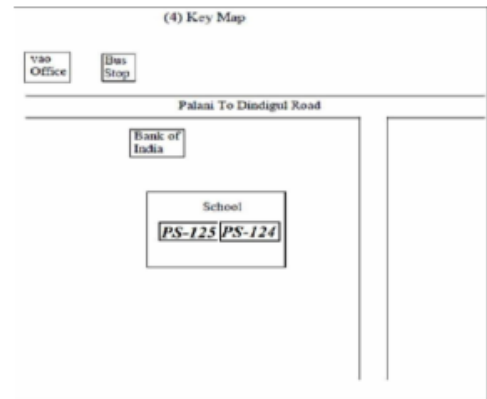

Google Map View

Polling Station Building Front View

Polling Station Front View

Cad View

Key MAP View

1	TRN2055283	பெயர் : வி பரிமளா கணவர் பெயர்: விஜயன் வீட்டு எண் : 0 வயது : 40 பாலினம் : பெண்	Photo is available	2	TRN1952043	பெயர் : கனகசுந்தரம் தந்தை பெயர்: செல்வம் வீட்டு எண் : 1 வயது : 43 பாலினம் : ஆண்	Photo is available	3	TRN1952001	பெயர் : வைரமுத்து தந்தை பெயர்: கிருஷ்ணமூர்த்தி வீட்டு எண் : 1/0 வயது : 31 பாலினம் : ஆண்	Photo is available
4	TRN2103067	பெயர் : பாலம்பிகை கணவர் பெயர்: முத்துகுமார் வீட்டு எண் : 1/12ஏ வயது : 46 பாலினம் : பெண்	Photo is available	5	TRN2103075	பெயர் : பூநிதி தந்தை பெயர்: முத்துகுமார் வீட்டு எண் : 1/12ஏ வயது : 22 பாலினம் : பெண்	Photo is available	6	TRN1953769	பெயர் : ராமத்தாள் பழனிசாமி கணவர் பெயர்: பழனிச்சாமி வீட்டு எண் : 1/14 வயது : 30 பாலினம் : பெண்	Photo is available
7	TRN2165330	பெயர் : மோகன கண்ணன் இதரர் பெயர்: சித்ரா வீட்டு எண் : 1/18 வயது : 49 பாலினம் : ஆண்	Photo is available	8	TRN2165140	பெயர் : முருக வள்ளி கணவர் பெயர்: கண்ணன் வீட்டு எண் : 1/18 வயது : 43 பாலினம் : பெண்	Photo is available	9	TRN0966432	பெயர் : தினேஷ் கண்ணா திருமலைசாமி தந்தை பெயர்: திருமலைசாமி அருணாசலம் வீட்டு எண் : 1/26 வயது : 27 பாலினம் : ஆண்	Photo is available
10	TRN0372763	பெயர் : பனிமலர் தாயின் பெயர்: ஜானகி வீட்டு எண் : 1-49 வயது : 33 பாலினம் : பெண்	Photo is available	11	TRN1919984	பெயர் : அங்காள் ஈஸ்வரி தந்தை பெயர்: மருதபாண்டியன் வீட்டு எண் : 1/56 வயது : 24 பாலினம் : பெண்	Photo is available	12	TRN2197176	பெயர் : ரா சந்திரசேகர் தந்தை பெயர்: ராஜேந்திரன் வீட்டு எண் : 1/86 வயது : 40 பாலினம் : ஆண்	Photo is available
13	YNK0124818	பெயர் : அன்னலட்சுமி கணவர் பெயர்: அருணாச்சலம் வீட்டு எண் : 1/93 வயது : 42 பாலினம் : பெண்	Photo is available	14	GQP3314697	பெயர் : ஆறுமுகம் தந்தை பெயர்: கிருஷ்ணசாமி வீட்டு எண் : 1-95 வயது : 48 பாலினம் : ஆண்	Photo is available	15	TRN0929588	பெயர் : சங்கர் தந்தை பெயர்: ஆறுமுகம் வீட்டு எண் : 1/95 வயது : 27 பாலினம் : ஆண்	Photo is available
16	TLV0771386	பெயர் : ரமயா பிரியா தந்தை பெயர்: தனுசு வீட்டு எண் : 1/104 வயது : 31 பாலினம் : பெண்	Photo is available	17	TRN0340653	பெயர் : சுதா கணவர் பெயர்: முருகானந்தம் வீட்டு எண் : 1-150 வயது : 42 பாலினம் : பெண்	Photo is available	18	TRN0559609	பெயர் : கிருஸ்ணன் தந்தை பெயர்: ராமசாமி வீட்டு எண் : 1/160,விநாயகர் கோவில் தெரு வயது : 57 பாலினம் : ஆண்	Photo is available
19	TRN2134534	பெயர் : வசந்தகுமார் தந்தை பெயர்: பொன்னுச்சாமி வீட்டு எண் : 1/171 வயது : 26 பாலினம் : ஆண்	Photo is available	20	TRN1850304	பெயர் : மீனா தர்ஷினி தந்தை பெயர்: கோபால் கிருஷ்ணன் வீட்டு எண் : 1/180 வயது : 25 பாலினம் : பெண்	Photo is available	21	TRN2033959	பெயர் : சிபிராஜ் தந்தை பெயர்: தங்கபாண்டி வீட்டு எண் : 1/208 வயது : 22 பாலினம் : ஆண்	Photo is available
22	TRN2088276	பெயர் : கீர்த்தனா தந்தை பெயர்: தங்கபாண்டி வீட்டு எண் : 1/208 வயது : 20 பாலினம் : பெண்	Photo is available	23	TRN0966150	பெயர் : நந்தினி தந்தை பெயர்: திருக்குமரன் வீட்டு எண் : 1/252 வயது : 25 பாலினம் : பெண்	Photo is available	24	TRN1920131	பெயர் : ராஜா சிங் தந்தை பெயர்: மணி ராஜ் வீட்டு எண் : 1/296 வயது : 27 பாலினம் : ஆண்	Photo is available
25	TRN1920172	பெயர் : மரிய வளன் சிங் தந்தை பெயர்: மணி ராஜ் வீட்டு எண் : 1/296 வயது : 26 பாலினம் : ஆண்	Photo is available	26	GQP3314705	பெயர் : ஜரினாபேகம் கணவர் பெயர்: காதர்மைதீன் வீட்டு எண் : 1-483A வயது : 56 பாலினம் : பெண்	Photo is available	27	GQP2304152	பெயர் : தாஜதீன் அப்துல் முதலிப் தந்தை பெயர்: அப்துல்முததலீப் வீட்டு எண் : 1-483A வயது : 50 பாலினம் : ஆண்	Photo is available
28	TRN0974816	பெயர் : கௌசல்யா தந்தை பெயர்: பாலகிருஷ்ணன் வீட்டு எண் : 1/483 ஏ வயது : 27 பாலினம் : பெண்	Photo is available	29	YNK0286476	பெயர் : தங்கம்மாள் கணவர் பெயர்: மூர்த்தி வீட்டு எண் : 1/490 வயது : 61 பாலினம் : பெண்	Photo is available	30	YNK0286401	பெயர் : மூர்த்தி தந்தை பெயர்: ஆறுமுகம் வீட்டு எண் : 1/490 வயது : 58 பாலினம் : ஆண்	Photo is available