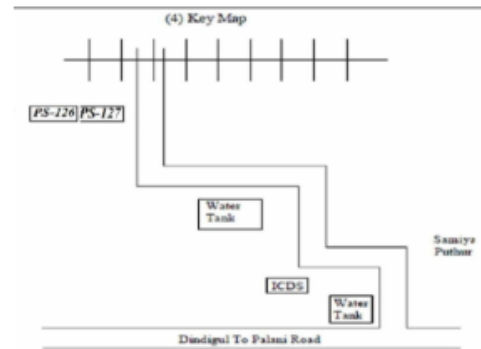

Google Map View

Polling Station Building Front View

Polling Station Front View

Cad View

Key MAP View

1 பெயர் : லட்சுமி கணவர் பெயர் : கொண்டசாமி வீட்டு எண் : 1 வயது : 63 பாலினம் : பெண் Photo is available	TRN2160224	2 பெயர் : கருப்புச்சாமி தந்தை பெயர் : செல்லமுத்து வீட்டு எண் : 1 வயது : 62 பாலினம் : ஆண் Photo is available	TRN1984251	3 பெயர் : ஜெயகாந்தன் தந்தை பெயர் : குருநாதன் வீட்டு எண் : 1 வயது : 56 பாலினம் : ஆண் Photo is available	TRN0843722
4 பெயர் : பார்வதி கணவர் பெயர் : ஜெயகாந்தன் வீட்டு எண் : 1 வயது : 44 பாலினம் : பெண் Photo is available	TRN0843730	5 பெயர் : ஜெயந்தி கணவர் பெயர் : கருப்புச்சாமி வீட்டு எண் : 1 வயது : 41 பாலினம் : பெண் Photo is available	TRN1921790	6 பெயர் : நிதியா தந்தை பெயர் : செந்தில்குமார் வீட்டு எண் : 1 வயது : 39 பாலினம் : பெண் Photo is available	TRN0314427
7 பெயர் : பொன்தேவி தந்தை பெயர் : வெங்கடேசன் வீட்டு எண் : 1 வயது : 37 பாலினம் : பெண் Photo is available	TRN2041291	8 பெயர் : ஆனந்தமூர்த்தி தந்தை பெயர் : முத்துசாமி வீட்டு எண் : 001 வயது : 35 பாலினம் : ஆண் Photo is available	TRN1885409	9 பெயர் : செல்வி கணவர் பெயர் : ஜெயரமன் வீட்டு எண் : 1 வயது : 34 பாலினம் : பெண் Photo is available	TRN0843748
10 பெயர் : வீராச்சாமி தந்தை பெயர் : ஆறுமுகம் வீட்டு எண் : 1 வயது : 31 பாலினம் : ஆண் Photo is available	TRN0740209	11 பெயர் : கவியரசு தந்தை பெயர் : கருப்புச்சாமி வீட்டு எண் : 1 வயது : 27 பாலினம் : ஆண் Photo is available	TRN0843789	12 பெயர் : மகேஸ்வரி தந்தை பெயர் : அறிவழன் வீட்டு எண் : 01 வயது : 24 பாலினம் : பெண் Photo is available	TRN2041275
13 பெயர் : சங்கர் தந்தை பெயர் : மணி வீட்டு எண் : 1 வயது : 24 பாலினம் : ஆண் Photo is available	TRN2041465	14 பெயர் : வசந்தகுமார் தந்தை பெயர் : ஆறுமுகம் வீட்டு எண் : 1 வயது : 22 பாலினம் : ஆண் Photo is available	TRN2041309	15 பெயர் : சுமித்ரா கணவர் பெயர் : பொன்னுசாமி வீட்டு எண் : 1 வயது : 22 பாலினம் : பெண் Photo is available	TRN2180164
16 பெயர் : ஈஸ்வரன் தந்தை பெயர் : பழனியப்பன் கவுண்டர் வீட்டு எண் : 1/33 வயது : 58 பாலினம் : ஆண் Photo is available	GQP3409034	17 பெயர் : செல்வி கணவர் பெயர் : ஈஸ்வரன் வீட்டு எண் : 1/33 வயது : 55 பாலினம் : பெண் Photo is available	GQP3409026	18 பெயர் : சிலம்பரசன் தந்தை பெயர் : ஈஸ்வரன் வீட்டு எண் : 1/33 வயது : 33 பாலினம் : ஆண் Photo is available	TRN0340406
19 பெயர் : பாலு தந்தை பெயர் : ஈஸ்வரன் வீட்டு எண் : 1/33 வயது : 29 பாலினம் : ஆண் Photo is available	TRN0740068	20 பெயர் : சுகப்பிரியா தந்தை பெயர் : தண்டபாணி வீட்டு எண் : 133 வயது : 28 பாலினம் : பெண் Photo is available	TRN2041333	21 பெயர் : மாசிலாதேவி கணவர் பெயர் : மனோஜ்குமார் வீட்டு எண் : 1/270 வயது : 25 பாலினம் : பெண் Photo is available	TRN1859347
22 பெயர் : வனராஜ் தந்தை பெயர் : வேலுச்சாமி வீட்டு எண் : 1/455 வயது : 43 பாலினம் : ஆண் Photo is available	TRN0518951	23 பெயர் : சித்ரா கணவர் பெயர் : வனராஜ் வீட்டு எண் : 1-455 வயது : 35 பாலினம் : பெண் Photo is available	TRN0518969	24 பெயர் : கருப்புச்சாமி தந்தை பெயர் : பழனியப்ப ஆசாரி வீட்டு எண் : 1E வயது : 52 பாலினம் : ஆண் Photo is available	TRN0471755
25 பெயர் : ஆறுமுகம் தந்தை பெயர் : வேலன் வீட்டு எண் : 1E வயது : 51 பாலினம் : ஆண் Photo is available	TRN0406850	26 பெயர் : சுமதி கணவர் பெயர் : கருப்புச்சாமி வீட்டு எண் : 1E வயது : 48 பாலினம் : பெண் Photo is available	TRN0471763	27 பெயர் : கலாவதி கணவர் பெயர் : ரெங்கசாமி வீட்டு எண் : 1e வயது : 47 பாலினம் : பெண் Photo is available	TRN0564765
28 பெயர் : சூர்யா கணவர் பெயர் : முருகானந்தம் வீட்டு எண் : 1e வயது : 40 பாலினம் : பெண் Photo is available	TRN0564773	29 பெயர் : ராதாமணி கணவர் பெயர் : பாஸுப்பிரமணி வீட்டு எண் : 1E வயது : 40 பாலினம் : பெண் Photo is available	TRN0239509	30 பெயர் : முத்துலட்சுமி தந்தை பெயர் : செல்லமுத்து வீட்டு எண் : 1E வயது : 37 பாலினம் : பெண் Photo is available	TRN0239376