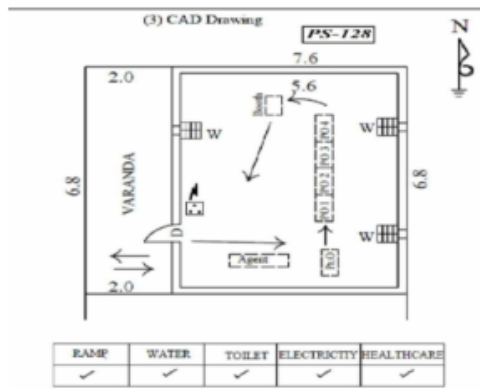

Google Map View

Polling Station Building Front View

Polling Station Front View

Cad View

Key MAP View

1	TRN0843839	பெயர் : சித்ரா கணவர் பெயர் : திருநாவுக்கரசு வீட்டு எண் : 1 வயது : 51 பாலினம் : பெண்	Photo is available	2	TRN1885037	பெயர் : சித்ரா தேவி கணவர் பெயர் : வடிவேல் வீட்டு எண் : 001 வயது : 40 பாலினம் : பெண்	Photo is available	3	TRN0695254	பெயர் : கோகிலா கணவர் பெயர் : கிருஷ்ணமூர்த்தி வீட்டு எண் : 1 வயது : 30 பாலினம் : பெண்	Photo is available
4	TRN0695262	பெயர் : ரெங்கநாயகி தந்தை பெயர் : முருகேசன் வீட்டு எண் : 1 வயது : 30 பாலினம் : பெண்	Photo is available	5	TRN0667964	பெயர் : குணசீலன் தந்தை பெயர் : செல்வராஜ் வீட்டு எண் : 1 வயது : 30 பாலினம் : ஆண்	Photo is available	6	TRN0695221	பெயர் : முத்துச்சாமி தந்தை பெயர் : திருமலைச்சாமி வீட்டு எண் : 1 வயது : 29 பாலினம் : ஆண்	Photo is available
7	TRN0843847	பெயர் : சஞ்சய் பிரசாத் தந்தை பெயர் : திருநாவுக்கரசு வீட்டு எண் : 1 வயது : 28 பாலினம் : ஆண்	Photo is available	8	TRN0843995	பெயர் : காளிமுத்து தந்தை பெயர் : சின்னபெத்தப்பன் வீட்டு எண் : 1 வயது : 27 பாலினம் : ஆண்	Photo is available	9	TRN1884576	பெயர் : ராமசந்திரன் தந்தை பெயர் : பிச்சைமுத்து வீட்டு எண் : 001 வயது : 24 பாலினம் : ஆண்	Photo is available
10	TRN1945724	பெயர் : அருள் ஜீவிகா தந்தை பெயர் : மாரிமுத்து வீட்டு எண் : 1/45 வயது : 24 பாலினம் : பெண்	Photo is available	11	TRN1927771	பெயர் : கவியரசன் தந்தை பெயர் : ஆறுமுகம் வீட்டு எண் : 1/74 வயது : 24 பாலினம் : ஆண்	Photo is available	12	TRN1798115	பெயர் : செல்வக்குமார் தந்தை பெயர் : பன்னீர் செல்வம் வீட்டு எண் : 1/332 வயது : 24 பாலினம் : ஆண்	Photo is available
13	TRN0626556	பெயர் : நாச்சிமுத்து தந்தை பெயர் : சடையப்ப கவுண்டர் வீட்டு எண் : 1e வயது : 55 பாலினம் : ஆண்	Photo is available	14	TRN0974873	பெயர் : விஜயன் தந்தை பெயர் : தாசன் ராமன் வீட்டு எண் : 1இ வயது : 38 பாலினம் : ஆண்	Photo is available	15	TRN0340927	பெயர் : வினோத்துமார் தந்தை பெயர் : மாட்சாமி வீட்டு எண் : 1E வயது : 35 பாலினம் : ஆண்	Photo is available
16	TRN0978031	பெயர் : செல்வராணி கணவர் பெயர் : மகுடிஸ்வரன் வீட்டு எண் : 2 வயது : 33 பாலினம் : பெண்	Photo is available	17	TRN2174936	பெயர் : சித்ரா தந்தை பெயர் : விஜய் வீட்டு எண் : 2/36 வயது : 28 பாலினம் : பெண்	Photo is available	18	TRN2174977	பெயர் : சிவரஞ்சனி தந்தை பெயர் : சின்ன முருகன் வீட்டு எண் : 2/36 வயது : 20 பாலினம் : பெண்	Photo is available
# 19	TRN2175073	பெயர் : மதேஷ் தந்தை பெயர் : லோகநாதன் வீட்டு எண் : 2/36 வயது : 19 பாலினம் : ஆண்	Photo is available	20	TRN2174993	பெயர் : நந்தினி தந்தை பெயர் : சுப்பிரமணி வீட்டு எண் : 2/36 வயது : 19 பாலினம் : பெண்	Photo is available	21	TRN0844001	பெயர் : சுதாகரன் தந்தை பெயர் : பகவதி வீட்டு எண் : 2-126 வயது : 27 பாலினம் : ஆண்	Photo is available
22	TRN0739912	பெயர் : லெட்சுமி கணவர் பெயர் : பழனியம்மாள் வீட்டு எண் : 3 வயது : 41 பாலினம் : பெண்	Photo is available	23	TRN1945757	பெயர் : நந்தினி தந்தை பெயர் : ருத்திரமூர்த்தி வீட்டு எண் : 3 வயது : 26 பாலினம் : பெண்	Photo is available	24	TRN1984319	பெயர் : சந்தியா தந்தை பெயர் : பொன்னராஜ் வீட்டு எண் : 3/48 வயது : 23 பாலினம் : பெண்	Photo is available
25	TRN0407064	பெயர் : கார்த்திகேயன் தந்தை பெயர் : மாட்சாமி வீட்டு எண் : 3E வயது : 31 பாலினம் : ஆண்	Photo is available	26	TRN1884535	பெயர் : நர்மதா தந்தை பெயர் : காளியப்பன் வீட்டு எண் : 4/128 வயது : 24 பாலினம் : பெண்	Photo is available	27	TRN1817071	பெயர் : சின்ன முருகன் தந்தை பெயர் : சின்ன வெள்ளையன் வீட்டு எண் : 5 வயது : 35 பாலினம் : ஆண்	Photo is available
28	TRN0667980	பெயர் : பிரியதர்ஷினி தந்தை பெயர் : பொன்னுச்சாமி வீட்டு எண் : 6-35 வயது : 29 பாலினம் : பெண்	Photo is available	29	TRN0667972	பெயர் : காளீஸ்வரி தந்தை பெயர் : தீனதயாளன் வீட்டு எண் : 6-41 வயது : 29 பாலினம் : பெண்	Photo is available	30	TRN0120162	பெயர் : கன்னியம்மாள் கணவர் பெயர் : சண்முகம் வீட்டு எண் : 6-52 வயது : 65 பாலினம் : பெண்	Photo is available