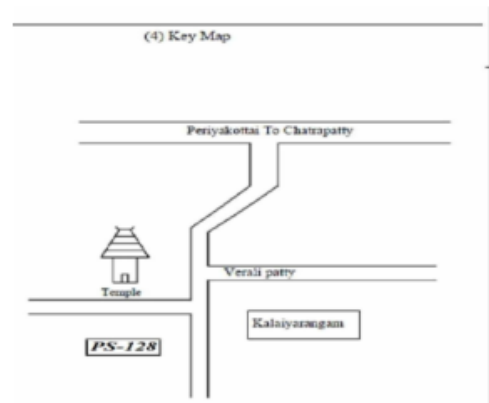

Google Map View

Polling Station Building Front View

Polling Station Front View

Cad View

Key MAP View

1	TRN0843839	பெயர் : சித்ரா கணவர் பெயர் : திருநாவுக்கரசு வீட்டு எண் : 1 வயது : 51 பாலினம் : பெண்	Photo is available	2	TRN1885037	பெயர் : சித்ரா தேவி கணவர் பெயர் : வடிவேல் வீட்டு எண் : 001 வயது : 40 பாலினம் : பெண்	Photo is available	3	TRN0695254	பெயர் : கோகிலா கணவர் பெயர் : கிருஷ்ணமூர்த்தி வீட்டு எண் : 1 வயது : 30 பாலினம் : பெண்	Photo is available
4	TRN0695262	பெயர் : ரெங்கநாயகி தந்தை பெயர் : முருகேசன் வீட்டு எண் : 1 வயது : 30 பாலினம் : பெண்	Photo is available	5	TRN0667964	பெயர் : குணசீலன் தந்தை பெயர் : செல்வராஜ் வீட்டு எண் : 1 வயது : 30 பாலினம் : ஆண்	Photo is available	6	TRN0695221	பெயர் : முத்துச்சாமி தந்தை பெயர் : திருமலைச்சாமி வீட்டு எண் : 1 வயது : 29 பாலினம் : ஆண்	Photo is available
7	TRN0843847	பெயர் : சஞ்சய் பிரசாத் தந்தை பெயர் : திருநாவுக்கரசு வீட்டு எண் : 1 வயது : 28 பாலினம் : ஆண்	Photo is available	8	TRN0843995	பெயர் : காளிமுத்து தந்தை பெயர் : சின்னபெத்தப்பன் வீட்டு எண் : 1 வயது : 27 பாலினம் : ஆண்	Photo is available	9	TRN1884576	பெயர் : ராமசந்திரன் தந்தை பெயர் : பிச்சைமுத்து வீட்டு எண் : 001 வயது : 24 பாலினம் : ஆண்	Photo is available
10	TRN1945724	பெயர் : அருள் ஜீவிகா தந்தை பெயர் : மாரிமுத்து வீட்டு எண் : 1/45 வயது : 24 பாலினம் : பெண்	Photo is available	11	TRN1927771	பெயர் : கவியரசன் தந்தை பெயர் : ஆறுமுகம் வீட்டு எண் : 1/74 வயது : 24 பாலினம் : ஆண்	Photo is available	12	TRN1798115	பெயர் : செல்வக்குமார் தந்தை பெயர் : பன்னீர் செல்வம் வீட்டு எண் : 1/332 வயது : 24 பாலினம் : ஆண்	Photo is available
13	TRN0626556	பெயர் : நாச்சிமுத்து தந்தை பெயர் : சடையப்ப கவுண்டர் வீட்டு எண் : 1e வயது : 55 பாலினம் : ஆண்	Photo is available	14	TRN0974873	பெயர் : விஜயன் தந்தை பெயர் : தாசன் ராமன் வீட்டு எண் : 1இ வயது : 38 பாலினம் : ஆண்	Photo is available	15	TRN0340927	பெயர் : வினோத்துமார் தந்தை பெயர் : மாட்சாமி வீட்டு எண் : 1E வயது : 35 பாலினம் : ஆண்	Photo is available
16	TRN0978031	பெயர் : செல்வராணி கணவர் பெயர் : மகுடிஸ்வரன் வீட்டு எண் : 2 வயது : 33 பாலினம் : பெண்	Photo is available	17	TRN2174936	பெயர் : சித்ரா தந்தை பெயர் : விஜய் வீட்டு எண் : 2/36 வயது : 28 பாலினம் : பெண்	Photo is available	18	TRN2174977	பெயர் : சிவரஞ்சனி தந்தை பெயர் : சின்ன முருகன் வீட்டு எண் : 2/36 வயது : 20 பாலினம் : பெண்	Photo is available
# 19	TRN2175073	பெயர் : மதேஷ் தந்தை பெயர் : லோகநாதன் வீட்டு எண் : 2/36 வயது : 19 பாலினம் : ஆண்	Photo is available	20	TRN2174993	பெயர் : நந்தினி தந்தை பெயர் : சுப்பிரமணி வீட்டு எண் : 2/36 வயது : 19 பாலினம் : பெண்	Photo is available	21	TRN0844001	பெயர் : சுதாகரன் தந்தை பெயர் : பகவதி வீட்டு எண் : 2-126 வயது : 27 பாலினம் : ஆண்	Photo is available
22	TRN0739912	பெயர் : லெட்சுமி கணவர் பெயர் : பழனியம்மாள் வீட்டு எண் : 3 வயது : 41 பாலினம் : பெண்	Photo is available	23	TRN1945757	பெயர் : நந்தினி தந்தை பெயர் : ருத்திரமூர்த்தி வீட்டு எண் : 3 வயது : 26 பாலினம் : பெண்	Photo is available	24	TRN1984319	பெயர் : சந்தியா தந்தை பெயர் : பொன்னராஜ் வீட்டு எண் : 3/48 வயது : 23 பாலினம் : பெண்	Photo is available
25	TRN0407064	பெயர் : கார்த்திகேயன் தந்தை பெயர் : மாட்சாமி வீட்டு எண் : 3E வயது : 31 பாலினம் : ஆண்	Photo is available	26	TRN1884535	பெயர் : நர்மதா தந்தை பெயர் : காளியப்பன் வீட்டு எண் : 4/128 வயது : 24 பாலினம் : பெண்	Photo is available	27	TRN1817071	பெயர் : சின்ன முருகன் தந்தை பெயர் : சின்ன வெள்ளையன் வீட்டு எண் : 5 வயது : 35 பாலினம் : ஆண்	Photo is available
28	TRN0667980	பெயர் : பிரியதர்ஷினி தந்தை பெயர் : பொன்னுச்சாமி வீட்டு எண் : 6-35 வயது : 29 பாலினம் : பெண்	Photo is available	29	TRN0667972	பெயர் : காளீஸ்வரி தந்தை பெயர் : தீனதயாளன் வீட்டு எண் : 6-41 வயது : 29 பாலினம் : பெண்	Photo is available	30	TRN0120162	பெயர் : கன்னியம்மாள் கணவர் பெயர் : சண்முகம் வீட்டு எண் : 6-52 வயது : 65 பாலினம் : பெண்	Photo is available