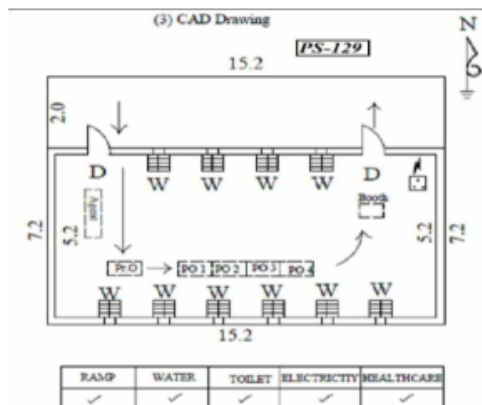

Google Map View

Polling Station Building Front View

Polling Station Front View

Cad View

Key MAP View

சட்டமன்றத் தொகுதியின் எண் மற்றும் பெயர் : 128-ஓட்டம்சத்திரம்  
பிரிவு எண் மற்றும் பெயர் 1-ரெட்டியப்பட்டி(வ.கி) மற்றும் (ஊ), ரெட்டியப்பட்டி வார்டு 1