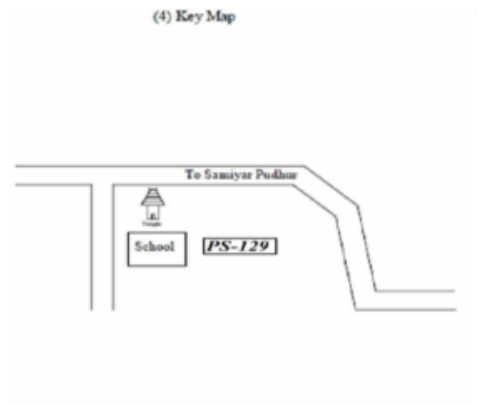

Google Map View

Polling Station Building Front View

Polling Station Front View

Cad View

Key MAP View

சட்டமன்றத் தொகுதியின் எண் மற்றும் பெயர் : 128-ஓட்டம்சத்திரம்  
பிரிவு எண் மற்றும் பெயர் 1-ரெட்டியப்பட்டி(வ.கி) மற்றும் (ஊ), ரெட்டியப்பட்டி வார்டு 1