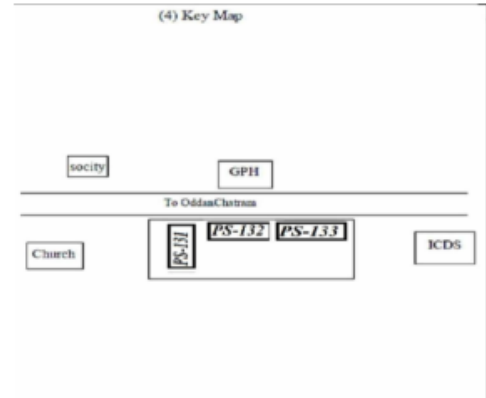

Cad View

Key MAP View