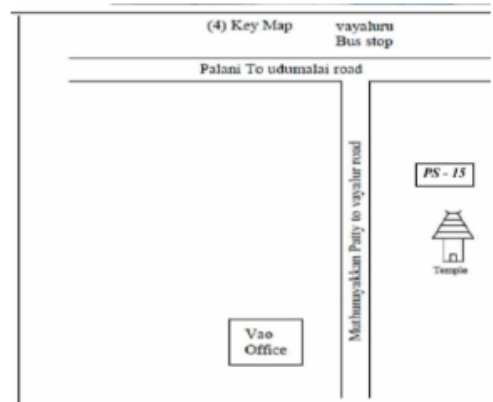

Cad View

Key MAP View