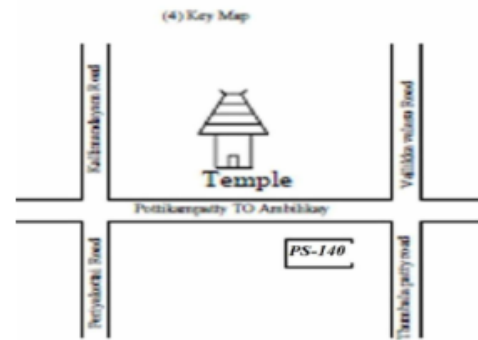

Google Map View

Polling Station Building Front View

Polling Station Front View

Cad View

Key MAP View

1	TRN2107639	பெயர் : குணசூரியா செல்லமுத்து தந்தை பெயர்: செல்லமுத்து வீட்டு எண் : 0 வயது : 22 பாலினம் : பெண்	Photo is available	2	TRN0746339	பெயர் : ராமசாமி தந்தை பெயர்: குழந்தைவேல் வீட்டு எண் : 1 வயது : 82 பாலினம் : ஆண்	Photo is available	3	TRN0846576	பெயர் : குப்பாத்தாள் கணவர் பெயர்: செல்லமுத்து வீட்டு எண் : 1 வயது : 72 பாலினம் : பெண்	Photo is available
4	TRN0846543	பெயர் : செல்லமுத்து தந்தை பெயர்: திருமலைசாமி வீட்டு எண் : 1 வயது : 70 பாலினம் : ஆண்	Photo is available	5	TRN0746347	பெயர் : விஜயலட்சுமி கணவர் பெயர்: ராமசாமி செட்டியார் வீட்டு எண் : 1 வயது : 62 பாலினம் : பெண்	Photo is available	6	TRN0846568	பெயர் : கண்மணி கணவர் பெயர்: விஸ்வநாதன் வீட்டு எண் : 1 வயது : 50 பாலினம் : பெண்	Photo is available
7	TRN0669473	பெயர் : முருகன் தந்தை பெயர்: பெருமாள் வீட்டு எண் : 1 வயது : 41 பாலினம் : ஆண்	Photo is available	8	TRN0846592	பெயர் : அம்சுகன்னு கணவர் பெயர்: ஜோதீஸ்வரன் வீட்டு எண் : 1 வயது : 37 பாலினம் : பெண்	Photo is available	9	TRN0669614	பெயர் : சசிகலா கணவர் பெயர்: பாக்கியராஜ் வீட்டு எண் : 1 வயது : 35 பாலினம் : பெண்	Photo is available
10	TRN0896753	பெயர் : தென்மொழி கணவர் பெயர்: கலிமுத்து வீட்டு எண் : 1 வயது : 35 பாலினம் : பெண்	Photo is available	11	TRN0846550	பெயர் : ஈஸ்வரி தந்தை பெயர்: ரவிச்சந்திரன் வீட்டு எண் : 1 வயது : 31 பாலினம் : பெண்	Photo is available	12	TRN0695510	பெயர் : கோகிலா தந்தை பெயர்: சுப்பிரமணி வீட்டு எண் : 1 வயது : 30 பாலினம் : பெண்	Photo is available
13	TRN0669531	பெயர் : ஜெயலினோ தந்தை பெயர்: தர்மராஜ் வீட்டு எண் : 1 வயது : 30 பாலினம் : பெண்	Photo is available	14	TRN0669549	பெயர் : தமிழ்செல்வன் தந்தை பெயர்: குப்புச்சாமி வீட்டு எண் : 1 வயது : 29 பாலினம் : ஆண்	Photo is available	15	TRN0669499	பெயர் : மகேஷ்குமார் தந்தை பெயர்: பழனிச்சாமி வீட்டு எண் : 1 வயது : 29 பாலினம் : ஆண்	Photo is available
16	TRN0669507	பெயர் : கருப்புச்சாமி தந்தை பெயர்: தெண்டபாணி வீட்டு எண் : 1 வயது : 29 பாலினம் : ஆண்	Photo is available	17	TRN0846584	பெயர் : சமதி தந்தை பெயர்: ரவிசந்தரன் வீட்டு எண் : 1 வயது : 29 பாலினம் : பெண்	Photo is available	18	TRN0846600	பெயர் : மதன்குமார் தந்தை பெயர்: காளிதாஸ் வீட்டு எண் : 1 வயது : 27 பாலினம் : ஆண்	Photo is available
19	TRN0846618	பெயர் : பாலகுமார் தந்தை பெயர்: செல்லமுத்து வீட்டு எண் : 1 வயது : 27 பாலினம் : ஆண்	Photo is available	20	TRN0846626	பெயர் : சந்தோஷ்ராஜா தந்தை பெயர்: சண்முகவேல் வீட்டு எண் : 1 வயது : 27 பாலினம் : ஆண்	Photo is available	21	TRN0846675	பெயர் : சம்பத் குமார் தந்தை பெயர்: முத்துமாணிக்கம் வீட்டு எண் : 1 வயது : 27 பாலினம் : ஆண்	Photo is available
22	TRN0896845	பெயர் : குபேந்திரன் தந்தை பெயர்: சுப்பிரமணி வீட்டு எண் : 1 வயது : 27 பாலினம் : ஆண்	Photo is available	23	TRN0896803	பெயர் : பிரித்தியுணன் தந்தை பெயர்: தேவராஜ் வீட்டு எண் : 1 வயது : 27 பாலினம் : ஆண்	Photo is available	24	TRN0896837	பெயர் : ராஜலட்சுமி தந்தை பெயர்: அப்பாசாமி வீட்டு எண் : 1 வயது : 27 பாலினம் : பெண்	Photo is available
25	TRN1875061	பெயர் : செல்வபிரகாஷ் தாயின் பெயர்: முத்துலட்சுமி குப்புச்சாமி வீட்டு எண் : 1 வயது : 25 பாலினம் : ஆண்	Photo is available	26	TRN1907401	பெயர் : முத்துசாமி தந்தை பெயர்: மயில்சாமி வீட்டு எண் : 1 வயது : 25 பாலினம் : ஆண்	Photo is available	27	TRN1817469	பெயர் : பூரணச்சந்திரிகா ம தந்தை பெயர்: மங்களசாமி வீட்டு எண் : 1 வயது : 25 பாலினம் : பெண்	Photo is available
28	TRN1907385	பெயர் : ராஜ்குமார் தந்தை பெயர்: காளிமுத்து வீட்டு எண் : 1 வயது : 24 பாலினம் : ஆண்	Photo is available	29	TRN1875152	பெயர் : பிரியங்கா தந்தை பெயர்: ஞானசேகர் வீட்டு எண் : 1 வயது : 24 பாலினம் : பெண்	Photo is available	30	TRN1874940	பெயர் : குணவேந்தன் தந்தை பெயர்: அப்பா சாமி வீட்டு எண் : 1 வயது : 24 பாலினம் : ஆண்	Photo is available