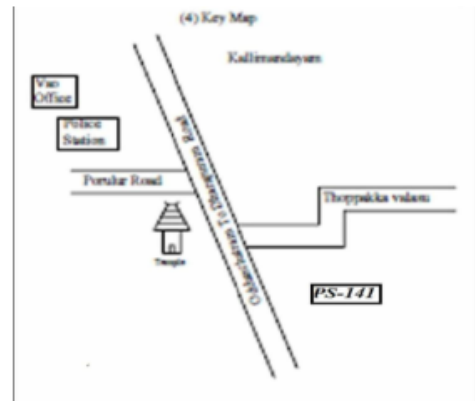

கையொப்பம்

Nazri Naksha

Google Map View

Polling Station Building Front View

Polling Station Front View

Cad View

Key MAP View

| | | | | | |
|--|----------------------------------|---|----------------------------------|--|----------------------------------|
| 1 பெயர் : அத்தமமாள் கணவர் பெயர் : காளியப்பகவுண்டர் வீட்டு எண் : 1 வயது : 73 பாலினம் : பெண் | TRN1429422 Photo is available | 2 பெயர் : பொன்னுத்தாயி கணவர் பெயர் : பழனிச்சாமி வீட்டு எண் : 1 வயது : 50 பாலினம் : பெண் | TRN1875673 Photo is available | 3 பெயர் : பூங்கொடி தந்தை பெயர் : காளிமுத்து வீட்டு எண் : 1 வயது : 38 பாலினம் : பெண் | TRN0587998 Photo is available |
| 4 பெயர் : பொன்னுச்சாமி தந்தை பெயர் : பழனிச்சாமி வீட்டு எண் : 1 வயது : 38 பாலினம் : ஆண் | TRN1875434 Photo is available | 5 பெயர் : மகேஸ்வரி தந்தை பெயர் : பொன்னுச்சாமி வீட்டு எண் : 1 வயது : 33 பாலினம் : பெண் | TRN1875475 Photo is available | 6 பெயர் : விஜயலட்சுமி கணவர் பெயர் : கார்த்திக் வீட்டு எண் : 1 வயது : 33 பாலினம் : பெண் | TRN1875426 Photo is available |
| 7 பெயர் : அருண் குமார் தந்தை பெயர் : செல்வராஜ் வீட்டு எண் : 1 வயது : 31 பாலினம் : ஆண் | TRN0746149 Photo is available | 8 பெயர் : தங்கமணி கணவர் பெயர் : சந்திரசேகரன் வீட்டு எண் : 1 வயது : 31 பாலினம் : பெண் | TRN1817600 Photo is available | 9 பெயர் : வாசுகி தந்தை பெயர் : ஆறுமுகம் வீட்டு எண் : 1 வயது : 30 பாலினம் : பெண் | TRN0746131 Photo is available |
| 10 பெயர் : ராஜேஸ் தந்தை பெயர் : புடாரியப்பன் வீட்டு எண் : 1 வயது : 29 பாலினம் : ஆண் | TRN1946847 Photo is available | 11 பெயர் : குப்புச்சாமி தந்தை பெயர் : செல்லமுத்து வீட்டு எண் : 1 வயது : 27 பாலினம் : ஆண் | TRN0875492 Photo is available | 12 பெயர் : பாலசுப்பிரமணி தந்தை பெயர் : ஆறுமுகம் வீட்டு எண் : 1 வயது : 25 பாலினம் : ஆண் | TRN0941799 Photo is available |
| 13 பெயர் : தனபால கிருஷ்ணன் தந்தை பெயர் : சித்திரைவேல் வீட்டு எண் : 1 வயது : 25 பாலினம் : ஆண் | TRN1874882 Photo is available | 14 பெயர் : ராஜா தந்தை பெயர் : பழனிச்சாமி வீட்டு எண் : 1 வயது : 23 பாலினம் : ஆண் | TRN1874841 Photo is available | 15 பெயர் : செந்தில்வடிவு கணவர் பெயர் : முத்துச்சாமி வீட்டு எண் : 1-1-36 வயது : 47 பாலினம் : பெண் | TRN0047712 Photo is available |
| 16 பெயர் : நவீன் ரிஷியந்த் தந்தை பெயர் : காளிமுத்து வீட்டு எண் : 1ஏ வயது : 27 பாலினம் : ஆண் | TRN0951897 Photo is available | 17 பெயர் : சுந்தரராசன் தந்தை பெயர் : செல்லமுத்து வீட்டு எண் : 1E வயது : 48 பாலினம் : ஆண் | TRN0364398 Photo is available | 18 பெயர் : முருகேசன் தந்தை பெயர் : பழனி வீட்டு எண் : 1E வயது : 47 பாலினம் : ஆண் | GQP2548923 Photo is available |
| 19 பெயர் : சிவா தந்தை பெயர் : பொன்ராஜ் வீட்டு எண் : 1E வயது : 36 பாலினம் : ஆண் | TRN0243162 Photo is available | 20 பெயர் : சாவித்திரி மு கணவர் பெயர் : முருகேசன் வீட்டு எண் : 1ஈ வயது : 35 பாலினம் : பெண் | TRN2148146 Photo is available | 21 பெயர் : உமாதேவி கணவர் பெயர் : வேலுச்சாமி வீட்டு எண் : 1E வயது : 33 பாலினம் : பெண் | TRN0414193 Photo is available |
| 22 பெயர் : பழனிச்சாமி தந்தை பெயர் : காளியப்பகவுண்டர் வீட்டு எண் : 2 வயது : 58 பாலினம் : ஆண் | TRN1429430 Photo is available | 23 பெயர் : ஜெயலட்சுமி கணவர் பெயர் : பழனிச்சாமி வீட்டு எண் : 2 வயது : 43 பாலினம் : பெண் | GQP2087112 Photo is available | 24 பெயர் : பழனியம்மாள் கணவர் பெயர் : தங்கராசு வீட்டு எண் : 2E வயது : 56 பாலினம் : பெண் | TRN1429455 Photo is available |
| 25 பெயர் : தமிழ்ச்செல்வி கணவர் பெயர் : சுந்தரராசன் வீட்டு எண் : 2E வயது : 45 பாலினம் : பெண் | TRN0364414 Photo is available | 26 பெயர் : கோபால் தாயின் பெயர் : பழனியம்மாள் வீட்டு எண் : 3 வயது : 68 பாலினம் : ஆண் | TRN1429489 Photo is available | 27 பெயர் : வேலுச்சாமி தந்தை பெயர் : உத்தமகவுண்டர் வீட்டு எண் : 3E வயது : 54 பாலினம் : ஆண் | GQP1149210 Photo is available |
| 28 பெயர் : காளிமுத்து தந்தை பெயர் : உத்தம கவுண்டர் வீட்டு எண் : 3E வயது : 52 பாலினம் : ஆண் | TRN1429505 Photo is available | 29 பெயர் : கார்த்திகா தந்தை பெயர் : செல்வராஜ் வீட்டு எண் : 3E வயது : 33 பாலினம் : பெண் | TRN0414300 Photo is available | 30 பெயர் : பழனிச்சாமி தந்தை பெயர் : பெருமாள் கவுண்டர் வீட்டு எண் : 4 வயது : 60 பாலினம் : ஆண் | TRN1429513 Photo is available |