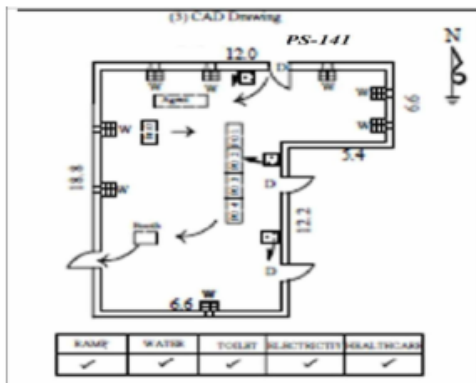

கையொப்பம்

Nazri Naksha

Google Map View

Polling Station Building Front View

Polling Station Front View

Cad View

Key MAP View

| | | | | | |
|--|----------------------------------|---|----------------------------------|--|----------------------------------|
| 1 பெயர் : அத்தமமாள் கணவர் பெயர் : காளியப்பகவுண்டர் வீட்டு எண் : 1 வயது : 73 பாலினம் : பெண் | TRN1429422 Photo is available | 2 பெயர் : பொன்னுத்தாயி கணவர் பெயர் : பழனிச்சாமி வீட்டு எண் : 1 வயது : 50 பாலினம் : பெண் | TRN1875673 Photo is available | 3 பெயர் : பூங்கொடி தந்தை பெயர் : காளிமுத்து வீட்டு எண் : 1 வயது : 38 பாலினம் : பெண் | TRN0587998 Photo is available |
| 4 பெயர் : பொன்னுச்சாமி தந்தை பெயர் : பழனிச்சாமி வீட்டு எண் : 1 வயது : 38 பாலினம் : ஆண் | TRN1875434 Photo is available | 5 பெயர் : மகேஸ்வரி தந்தை பெயர் : பொன்னுச்சாமி வீட்டு எண் : 1 வயது : 33 பாலினம் : பெண் | TRN1875475 Photo is available | 6 பெயர் : விஜயலட்சுமி கணவர் பெயர் : கார்த்திக் வீட்டு எண் : 1 வயது : 33 பாலினம் : பெண் | TRN1875426 Photo is available |
| 7 பெயர் : அருண் குமார் தந்தை பெயர் : செல்வராஜ் வீட்டு எண் : 1 வயது : 31 பாலினம் : ஆண் | TRN0746149 Photo is available | 8 பெயர் : தங்கமணி கணவர் பெயர் : சந்திரசேகரன் வீட்டு எண் : 1 வயது : 31 பாலினம் : பெண் | TRN1817600 Photo is available | 9 பெயர் : வாசுகி தந்தை பெயர் : ஆறுமுகம் வீட்டு எண் : 1 வயது : 30 பாலினம் : பெண் | TRN0746131 Photo is available |
| 10 பெயர் : ராஜேஸ் தந்தை பெயர் : புடாரியப்பன் வீட்டு எண் : 1 வயது : 29 பாலினம் : ஆண் | TRN1946847 Photo is available | 11 பெயர் : குப்புச்சாமி தந்தை பெயர் : செல்லமுத்து வீட்டு எண் : 1 வயது : 27 பாலினம் : ஆண் | TRN0875492 Photo is available | 12 பெயர் : பாலசுப்பிரமணி தந்தை பெயர் : ஆறுமுகம் வீட்டு எண் : 1 வயது : 25 பாலினம் : ஆண் | TRN0941799 Photo is available |
| 13 பெயர் : தனபால கிருஷ்ணன் தந்தை பெயர் : சித்திரைவேல் வீட்டு எண் : 1 வயது : 25 பாலினம் : ஆண் | TRN1874882 Photo is available | 14 பெயர் : ராஜா தந்தை பெயர் : பழனிச்சாமி வீட்டு எண் : 1 வயது : 23 பாலினம் : ஆண் | TRN1874841 Photo is available | 15 பெயர் : செந்தில்வடிவு கணவர் பெயர் : முத்துச்சாமி வீட்டு எண் : 1-1-36 வயது : 47 பாலினம் : பெண் | TRN0047712 Photo is available |
| 16 பெயர் : நவீன் ரிஷியந்த் தந்தை பெயர் : காளிமுத்து வீட்டு எண் : 1ஏ வயது : 27 பாலினம் : ஆண் | TRN0951897 Photo is available | 17 பெயர் : சுந்தரராசன் தந்தை பெயர் : செல்லமுத்து வீட்டு எண் : 1E வயது : 48 பாலினம் : ஆண் | TRN0364398 Photo is available | 18 பெயர் : முருகேசன் தந்தை பெயர் : பழனி வீட்டு எண் : 1E வயது : 47 பாலினம் : ஆண் | GQP2548923 Photo is available |
| 19 பெயர் : சிவா தந்தை பெயர் : பொன்ராஜ் வீட்டு எண் : 1E வயது : 36 பாலினம் : ஆண் | TRN0243162 Photo is available | 20 பெயர் : சாவித்திரி மு கணவர் பெயர் : முருகேசன் வீட்டு எண் : 1ஈ வயது : 35 பாலினம் : பெண் | TRN2148146 Photo is available | 21 பெயர் : உமாதேவி கணவர் பெயர் : வேலுச்சாமி வீட்டு எண் : 1E வயது : 33 பாலினம் : பெண் | TRN0414193 Photo is available |
| 22 பெயர் : பழனிச்சாமி தந்தை பெயர் : காளியப்பகவுண்டர் வீட்டு எண் : 2 வயது : 58 பாலினம் : ஆண் | TRN1429430 Photo is available | 23 பெயர் : ஜெயலட்சுமி கணவர் பெயர் : பழனிச்சாமி வீட்டு எண் : 2 வயது : 43 பாலினம் : பெண் | GQP2087112 Photo is available | 24 பெயர் : பழனியம்மாள் கணவர் பெயர் : தங்கராசு வீட்டு எண் : 2E வயது : 56 பாலினம் : பெண் | TRN1429455 Photo is available |
| 25 பெயர் : தமிழ்ச்செல்வி கணவர் பெயர் : சுந்தரராசன் வீட்டு எண் : 2E வயது : 45 பாலினம் : பெண் | TRN0364414 Photo is available | 26 பெயர் : கோபால் தாயின் பெயர் : பழனியம்மாள் வீட்டு எண் : 3 வயது : 68 பாலினம் : ஆண் | TRN1429489 Photo is available | 27 பெயர் : வேலுச்சாமி தந்தை பெயர் : உத்தமகவுண்டர் வீட்டு எண் : 3E வயது : 54 பாலினம் : ஆண் | GQP1149210 Photo is available |
| 28 பெயர் : காளிமுத்து தந்தை பெயர் : உத்தம கவுண்டர் வீட்டு எண் : 3E வயது : 52 பாலினம் : ஆண் | TRN1429505 Photo is available | 29 பெயர் : கார்த்திகா தந்தை பெயர் : செல்வராஜ் வீட்டு எண் : 3E வயது : 33 பாலினம் : பெண் | TRN0414300 Photo is available | 30 பெயர் : பழனிச்சாமி தந்தை பெயர் : பெருமாள் கவுண்டர் வீட்டு எண் : 4 வயது : 60 பாலினம் : ஆண் | TRN1429513 Photo is available |