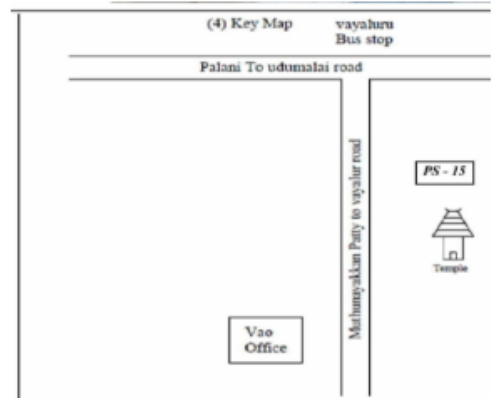

Cad View

Key MAP View