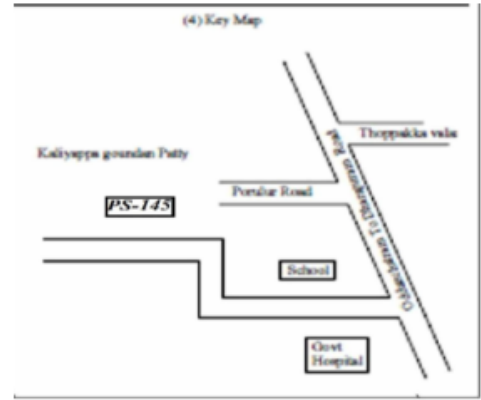

கையொப்பம்

Nazri Naksha

Google Map View

Polling Station Building Front View

Polling Station Front View

Cad View

Key MAP View

|  |                                  |  |                                  |  |                                  |
|--|----------------------------------|--|----------------------------------|--|----------------------------------|
| 1<br>பெயர் : லட்சுமி<br>கணவர் பெயர்: குமார்<br>வீட்டு எண் : 1<br>வயது : 74 பாலினம் : பெண்            | TRN0847236<br>Photo is available | 2<br>பெயர் : கருப்பாத்தாள்<br>கணவர் பெயர்: கருப்புச்சாமி<br>வீட்டு எண் : 1<br>வயது : 70 பாலினம் : பெண் | TRN0775973<br>Photo is available | 3<br>பெயர் : செல்வம்மாள்<br>கணவர் பெயர்: வஞ்சியப்பன்<br>வீட்டு எண் : 1<br>வயது : 65 பாலினம் : பெண்                       | TRN0775981<br>Photo is available |
| 4<br>பெயர் : ராசன்<br>தந்தை பெயர்: நாச்சிமுத்து<br>வீட்டு எண் : 1<br>வயது : 61 பாலினம் : ஆண்         | TRN0670471<br>Photo is available | 5<br>பெயர் : பார்வதி<br>கணவர் பெயர்: வஞ்சியப்பன்<br>வீட்டு எண் : 1<br>வயது : 56 பாலினம் : பெண்         | TRN0670448<br>Photo is available | 6<br>பெயர் : சின்னமநாயக்கர்<br>தந்தை பெயர்: சின்னமநாயக்கர்<br>வீட்டு எண் : 1<br>வயது : 56 பாலினம் : ஆண்                  | TRN0670265<br>Photo is available |
| 7<br>பெயர் : சீலம்மாள்<br>கணவர் பெயர்: பெருமாள்சாமி<br>வீட்டு எண் : 1<br>வயது : 51 பாலினம் : பெண்    | TRN0670414<br>Photo is available | 8<br>பெயர் : சூரியகுமார்<br>தந்தை பெயர்: செல்வராஜ்<br>வீட்டு எண் : 1<br>வயது : 41 பாலினம் : ஆண்        | TRN0670513<br>Photo is available | 9<br>பெயர் : சத்யா<br>கணவர் பெயர்: நாச்சிமுத்து<br>வீட்டு எண் : 1<br>வயது : 39 பாலினம் : பெண்                            | TRN0897454<br>Photo is available |
| 10<br>பெயர் : கார்த்திக்<br>தந்தை பெயர்: சின்னமநாயக்கர்<br>வீட்டு எண் : 1<br>வயது : 38 பாலினம் : ஆண் | TRN0670281<br>Photo is available | 11<br>பெயர் : சுகா<br>கணவர் பெயர்: கார்த்திக்<br>வீட்டு எண் : 1<br>வயது : 36 பாலினம் : பெண்            | TRN0670521<br>Photo is available | 12<br>பெயர் : ஜெகதீசன்<br>தந்தை பெயர்: வஞ்சியப்பன்<br>வீட்டு எண் : 1<br>வயது : 35 பாலினம் : ஆண்                          | TRN0670489<br>Photo is available |
| 13<br>பெயர் : இந்திராணி<br>கணவர் பெயர்: அரவிந்தசாமி<br>வீட்டு எண் : 1<br>வயது : 34 பாலினம் : பெண்    | TRN0670422<br>Photo is available | 14<br>பெயர் : மகேஷ்குமார்<br>தந்தை பெயர்: ராசன்<br>வீட்டு எண் : 1<br>வயது : 34 பாலினம் : ஆண்           | TRN0670463<br>Photo is available | 15<br>பெயர் : குப்பாத்தாள் சின்னச்சாமி<br>நாயக்கர்<br>கணவர் பெயர்: வடிவேல்<br>வீட்டு எண் : 1<br>வயது : 34 பாலினம் : பெண் | TRN0670356<br>Photo is available |
| 16<br>பெயர் : சூரியபிரபா<br>தந்தை பெயர்: பழனிச்சாமி<br>வீட்டு எண் : 1<br>வயது : 32 பாலினம் : பெண்    | TRN0670398<br>Photo is available | 17<br>பெயர் : மேனகா<br>தந்தை பெயர்: பழனிச்சாமி<br>வீட்டு எண் : 1<br>வயது : 31 பாலினம் : பெண்           | TRN0670406<br>Photo is available | 18<br>பெயர் : பிரகாஷ்<br>தந்தை பெயர்: ராமசாமி<br>வீட்டு எண் : 1<br>வயது : 31 பாலினம் : ஆண்                               | TRN0747907<br>Photo is available |
| 19<br>பெயர் : மீனா<br>தந்தை பெயர்: தேவராஜ்<br>வீட்டு எண் : 1<br>வயது : 30 பாலினம் : பெண்             | TRN0747766<br>Photo is available | 20<br>பெயர் : சத்யா<br>கணவர் பெயர்: டேஇவராஜ்<br>வீட்டு எண் : 1<br>வயது : 30 பாலினம் : பெண்             | TRN0897462<br>Photo is available | 21<br>பெயர் : வாசுகி<br>கணவர் பெயர்: செல்வா குமார்<br>வீட்டு எண் : 1<br>வயது : 30 பாலினம் : பெண்                         | TRN0908715<br>Photo is available |
| 22<br>பெயர் : ஜெயப்பிரியா<br>கணவர் பெயர்: செல்வராஜ்<br>வீட்டு எண் : 1<br>வயது : 29 பாலினம் : பெண்    | TRN0747816<br>Photo is available | 23<br>பெயர் : பொம்மிநாயக்கர்<br>தந்தை பெயர்: பழனிச்சாமி<br>வீட்டு எண் : 1<br>வயது : 29 பாலினம் : ஆண்   | TRN0670455<br>Photo is available | 24<br>பெயர் : செல்வராஜ்<br>தந்தை பெயர்: நாச்சிமுத்து<br>வீட்டு எண் : 1<br>வயது : 29 பாலினம் : ஆண்                        | TRN0670497<br>Photo is available |
| 25<br>பெயர் : அனிதா<br>தந்தை பெயர்: ரஞ்சித் குமார்<br>வீட்டு எண் : 1<br>வயது : 29 பாலினம் : பெண்     | TRN0670331<br>Photo is available | 26<br>பெயர் : கௌசல்யா<br>தந்தை பெயர்: வஞ்சியப்பன்<br>வீட்டு எண் : 1<br>வயது : 29 பாலினம் : பெண்        | TRN0747758<br>Photo is available | 27<br>பெயர் : தனலட்சுமி<br>தந்தை பெயர்: மங்களசாமி<br>வீட்டு எண் : 1<br>வயது : 28 பாலினம் : பெண்                          | TRN0747857<br>Photo is available |
| 28<br>பெயர் : மதன்குமார்<br>தந்தை பெயர்: விஜயகுமார்<br>வீட்டு எண் : 1<br>வயது : 28 பாலினம் : ஆண்     | TRN0847251<br>Photo is available | 29<br>பெயர் : பாலமுருகன்<br>தந்தை பெயர்: மல்லவனாயக்கர்<br>வீட்டு எண் : 1<br>வயது : 27 பாலினம் : ஆண்    | TRN0929141<br>Photo is available | 30<br>பெயர் : செல்வக்குமார்<br>தந்தை பெயர்: பழனிச்சாமி<br>வீட்டு எண் : 01<br>வயது : 25 பாலினம் : ஆண்                     | TRN0988964<br>Photo is available |