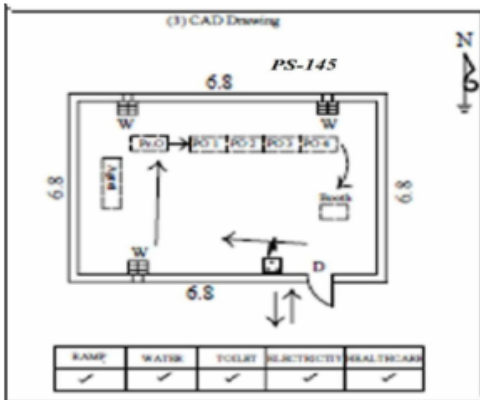

கையொப்பம்

Nazri Naksha

Google Map View

Polling Station Building Front View

Polling Station Front View

Cad View

Key MAP View

|  |                                  |  |                                  |  |                                  |
|--|----------------------------------|--|----------------------------------|--|----------------------------------|
| 1<br>பெயர் : லட்சுமி<br>கணவர் பெயர்: குமார்<br>வீட்டு எண் : 1<br>வயது : 74 பாலினம் : பெண்            | TRN0847236<br>Photo is available | 2<br>பெயர் : கருப்பாத்தாள்<br>கணவர் பெயர்: கருப்புச்சாமி<br>வீட்டு எண் : 1<br>வயது : 70 பாலினம் : பெண் | TRN0775973<br>Photo is available | 3<br>பெயர் : செல்வம்மாள்<br>கணவர் பெயர்: வஞ்சியப்பன்<br>வீட்டு எண் : 1<br>வயது : 65 பாலினம் : பெண்                       | TRN0775981<br>Photo is available |
| 4<br>பெயர் : ராசன்<br>தந்தை பெயர்: நாச்சிமுத்து<br>வீட்டு எண் : 1<br>வயது : 61 பாலினம் : ஆண்         | TRN0670471<br>Photo is available | 5<br>பெயர் : பார்வதி<br>கணவர் பெயர்: வஞ்சியப்பன்<br>வீட்டு எண் : 1<br>வயது : 56 பாலினம் : பெண்         | TRN0670448<br>Photo is available | 6<br>பெயர் : சின்னமநாயக்கர்<br>தந்தை பெயர்: சின்னமநாயக்கர்<br>வீட்டு எண் : 1<br>வயது : 56 பாலினம் : ஆண்                  | TRN0670265<br>Photo is available |
| 7<br>பெயர் : சீலம்மாள்<br>கணவர் பெயர்: பெருமாள்சாமி<br>வீட்டு எண் : 1<br>வயது : 51 பாலினம் : பெண்    | TRN0670414<br>Photo is available | 8<br>பெயர் : சூரியகுமார்<br>தந்தை பெயர்: செல்வராஜ்<br>வீட்டு எண் : 1<br>வயது : 41 பாலினம் : ஆண்        | TRN0670513<br>Photo is available | 9<br>பெயர் : சத்யா<br>கணவர் பெயர்: நாச்சிமுத்து<br>வீட்டு எண் : 1<br>வயது : 39 பாலினம் : பெண்                            | TRN0897454<br>Photo is available |
| 10<br>பெயர் : கார்த்திக்<br>தந்தை பெயர்: சின்னமநாயக்கர்<br>வீட்டு எண் : 1<br>வயது : 38 பாலினம் : ஆண் | TRN0670281<br>Photo is available | 11<br>பெயர் : சுகா<br>கணவர் பெயர்: கார்த்திக்<br>வீட்டு எண் : 1<br>வயது : 36 பாலினம் : பெண்            | TRN0670521<br>Photo is available | 12<br>பெயர் : ஜெகதீசன்<br>தந்தை பெயர்: வஞ்சியப்பன்<br>வீட்டு எண் : 1<br>வயது : 35 பாலினம் : ஆண்                          | TRN0670489<br>Photo is available |
| 13<br>பெயர் : இந்திராணி<br>கணவர் பெயர்: அரவிந்தசாமி<br>வீட்டு எண் : 1<br>வயது : 34 பாலினம் : பெண்    | TRN0670422<br>Photo is available | 14<br>பெயர் : மகேஷ்குமார்<br>தந்தை பெயர்: ராசன்<br>வீட்டு எண் : 1<br>வயது : 34 பாலினம் : ஆண்           | TRN0670463<br>Photo is available | 15<br>பெயர் : குப்பாத்தாள் சின்னச்சாமி<br>நாயக்கர்<br>கணவர் பெயர்: வடிவேல்<br>வீட்டு எண் : 1<br>வயது : 34 பாலினம் : பெண் | TRN0670356<br>Photo is available |
| 16<br>பெயர் : சூரியபிரபா<br>தந்தை பெயர்: பழனிச்சாமி<br>வீட்டு எண் : 1<br>வயது : 32 பாலினம் : பெண்    | TRN0670398<br>Photo is available | 17<br>பெயர் : மேனகா<br>தந்தை பெயர்: பழனிச்சாமி<br>வீட்டு எண் : 1<br>வயது : 31 பாலினம் : பெண்           | TRN0670406<br>Photo is available | 18<br>பெயர் : பிரகாஷ்<br>தந்தை பெயர்: ராமசாமி<br>வீட்டு எண் : 1<br>வயது : 31 பாலினம் : ஆண்                               | TRN0747907<br>Photo is available |
| 19<br>பெயர் : மீனா<br>தந்தை பெயர்: தேவராஜ்<br>வீட்டு எண் : 1<br>வயது : 30 பாலினம் : பெண்             | TRN0747766<br>Photo is available | 20<br>பெயர் : சத்யா<br>கணவர் பெயர்: டேஇவராஜ்<br>வீட்டு எண் : 1<br>வயது : 30 பாலினம் : பெண்             | TRN0897462<br>Photo is available | 21<br>பெயர் : வாசுகி<br>கணவர் பெயர்: செல்வா குமார்<br>வீட்டு எண் : 1<br>வயது : 30 பாலினம் : பெண்                         | TRN0908715<br>Photo is available |
| 22<br>பெயர் : ஜெயப்பிரியா<br>கணவர் பெயர்: செல்வராஜ்<br>வீட்டு எண் : 1<br>வயது : 29 பாலினம் : பெண்    | TRN0747816<br>Photo is available | 23<br>பெயர் : பொம்மிநாயக்கர்<br>தந்தை பெயர்: பழனிச்சாமி<br>வீட்டு எண் : 1<br>வயது : 29 பாலினம் : ஆண்   | TRN0670455<br>Photo is available | 24<br>பெயர் : செல்வராஜ்<br>தந்தை பெயர்: நாச்சிமுத்து<br>வீட்டு எண் : 1<br>வயது : 29 பாலினம் : ஆண்                        | TRN0670497<br>Photo is available |
| 25<br>பெயர் : அனிதா<br>தந்தை பெயர்: ரஞ்சித் குமார்<br>வீட்டு எண் : 1<br>வயது : 29 பாலினம் : பெண்     | TRN0670331<br>Photo is available | 26<br>பெயர் : கௌசல்யா<br>தந்தை பெயர்: வஞ்சியப்பன்<br>வீட்டு எண் : 1<br>வயது : 29 பாலினம் : பெண்        | TRN0747758<br>Photo is available | 27<br>பெயர் : தனலட்சுமி<br>தந்தை பெயர்: மங்களசாமி<br>வீட்டு எண் : 1<br>வயது : 28 பாலினம் : பெண்                          | TRN0747857<br>Photo is available |
| 28<br>பெயர் : மதன்குமார்<br>தந்தை பெயர்: விஜயகுமார்<br>வீட்டு எண் : 1<br>வயது : 28 பாலினம் : ஆண்     | TRN0847251<br>Photo is available | 29<br>பெயர் : பாலமுருகன்<br>தந்தை பெயர்: மல்லவனாயக்கர்<br>வீட்டு எண் : 1<br>வயது : 27 பாலினம் : ஆண்    | TRN0929141<br>Photo is available | 30<br>பெயர் : செல்வக்குமார்<br>தந்தை பெயர்: பழனிச்சாமி<br>வீட்டு எண் : 01<br>வயது : 25 பாலினம் : ஆண்                     | TRN0988964<br>Photo is available |