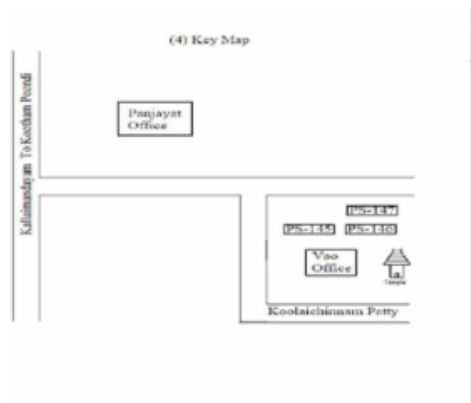

Google Map View

Polling Station Building Front View

Polling Station Front View

Cad View

Key MAP View

<p>S 1</p> <p>பெயர் : மகுடல்வரி சிவராஜ் கணவர் பெயர் : சிவராஜ் வீட்டு எண் : 0 வயது : 32 பாலினம் : பெண்</p> <p>Photo is available</p>	TRN2181469	<p>2</p> <p>பெயர் : பிரவீன்குமார் சூரியஅரசு தந்தை பெயர் : சூரியஅரசு வீட்டு எண் : 0 வயது : 24 பாலினம் : ஆண்</p> <p>Photo is available</p>	TRN1014166	<p>3</p> <p>பெயர் : ஹரிஹரன் ச தந்தை பெயர் : சண்முகவேல் வீட்டு எண் : 0 வயது : 19 பாலினம் : ஆண்</p> <p>Photo is available</p>	TRN2195881
<p>4</p> <p>பெயர் : காளியம்மாள் கணவர் பெயர் : ஆறுமுகம் வீட்டு எண் : 1 வயது : 77 பாலினம் : பெண்</p> <p>Photo is available</p>	TRN0670794	<p>5</p> <p>பெயர் : பழனியம்மாள் கணவர் பெயர் : நாகன் வீட்டு எண் : 1 வயது : 60 பாலினம் : பெண்</p> <p>Photo is available</p>	TRN0670869	<p>S 6</p> <p>பெயர் : ராஜராஜேஸ்வரி கணவர் பெயர் : கோபிநாத் வீட்டு எண் : 1 வயது : 34 பாலினம் : பெண்</p> <p>Photo is available</p>	ULN2286060
<p>7</p> <p>பெயர் : சுரேஷ் தந்தை பெயர் : நாகன் வீட்டு எண் : 1 வயது : 33 பாலினம் : ஆண்</p> <p>Photo is available</p>	TRN0670828	<p>8</p> <p>பெயர் : மாயக்கிருஷ்ணன் தந்தை பெயர் : சண்முகம் வீட்டு எண் : 1 வயது : 30 பாலினம் : ஆண்</p> <p>Photo is available</p>	TRN0670844	<p>9</p> <p>பெயர் : செண்பகம் தந்தை பெயர் : முருகன் வீட்டு எண் : 1 வயது : 29 பாலினம் : பெண்</p> <p>Photo is available</p>	TRN0670679
<p>10</p> <p>பெயர் : பிரியா தந்தை பெயர் : பெருமாள் வீட்டு எண் : 1 வயது : 28 பாலினம் : பெண்</p> <p>Photo is available</p>	TRN0748319	<p>11</p> <p>பெயர் : சக்திவேல் தந்தை பெயர் : சுப்பிரமணி வீட்டு எண் : 1 வயது : 25 பாலினம் : ஆண்</p> <p>Photo is available</p>	TRN0937599	<p>12</p> <p>பெயர் : ஜெயந்தி தந்தை பெயர் : ஆறுமுகம் வீட்டு எண் : 1 வயது : 25 பாலினம் : பெண்</p> <p>Photo is available</p>	TRN1988252
<p>S 13</p> <p>பெயர் : சிபு தந்தை பெயர் : குப்புச்சாமி வீட்டு எண் : 1/2 வயது : 20 பாலினம் : ஆண்</p> <p>Photo is available</p>	TRN2079580	<p>14</p> <p>பெயர் : மகாலிங்கம் தந்தை பெயர் : பழனி வீட்டு எண் : 1ஏ வயது : 71 பாலினம் : ஆண்</p> <p>Photo is available</p>	YFE1789684	<p>15</p> <p>பெயர் : பழனியம்மாள் கணவர் பெயர் : மகாலிங்கம் வீட்டு எண் : 1ஏ வயது : 59 பாலினம் : பெண்</p> <p>Photo is available</p>	YFE1789692
<p>16</p> <p>பெயர் : தமிழ்ச்செல்வி கணவர் பெயர் : விஜயகுமார் வீட்டு எண் : 1E வயது : 42 பாலினம் : பெண்</p> <p>Photo is available</p>	TRN0475327	<p>17</p> <p>பெயர் : சித்ரா கணவர் பெயர் : ரமேஷ் வீட்டு எண் : 1E வயது : 39 பாலினம் : பெண்</p> <p>Photo is available</p>	TRN0316364	<p>18</p> <p>பெயர் : ஆனந்தராஜ் தந்தை பெயர் : சுப்பிரமணி வீட்டு எண் : 1E வயது : 35 பாலினம் : ஆண்</p> <p>Photo is available</p>	TRN0509281
<p>19</p> <p>பெயர் : ராமச்சந்திரகணேஷ் தந்தை பெயர் : ஜெயராமன் வீட்டு எண் : 1e வயது : 34 பாலினம் : ஆண்</p> <p>Photo is available</p>	TRN0570465	<p>20</p> <p>பெயர் : இராமச்சந்திரன் தந்தை பெயர் : நாச்சிமுத்து வீட்டு எண் : 1e வயது : 32 பாலினம் : ஆண்</p> <p>Photo is available</p>	TRN0570473	<p>21</p> <p>பெயர் : முத்துக்கருப்பன் தந்தை பெயர் : நாச்சிமுத்து வீட்டு எண் : 1e வயது : 30 பாலினம் : ஆண்</p> <p>Photo is available</p>	TRN0570481
<p>22</p> <p>பெயர் : கார்த்திகேயன் தந்தை பெயர் : சிவக்குமார் வீட்டு எண் : 2 வயது : 27 பாலினம் : ஆண்</p> <p>Photo is available</p>	TRN0875658	<p>23</p> <p>பெயர் : விஷ்ணு தந்தை பெயர் : சிவகுமார் வீட்டு எண் : 2 வயது : 25 பாலினம் : ஆண்</p> <p>Photo is available</p>	TRN0937623	<p>24</p> <p>பெயர் : ரேணுகா தந்தை பெயர் : சூரியஅரசு வீட்டு எண் : 2 வயது : 20 பாலினம் : பெண்</p> <p>Photo is available</p>	TRN2109072
<p>25</p> <p>பெயர் : அபிநயா தந்தை பெயர் : கிருஷ்ணன் வீட்டு எண் : 2/8 வயது : 20 பாலினம் : பெண்</p> <p>Photo is available</p>	TRN2093102	<p>26</p> <p>பெயர் : மாயக்கண்ணன் தந்தை பெயர் : முருகன் வீட்டு எண் : 2D வயது : 27 பாலினம் : ஆண்</p> <p>Photo is available</p>	TRN0993659	<p>27</p> <p>பெயர் : ஸீலாவதி தந்தை பெயர் : காளியப்பகவுண்டர் வீட்டு எண் : 2E வயது : 50 பாலினம் : பெண்</p> <p>Photo is available</p>	TRN0414987
<p>28</p> <p>பெயர் : விஜயலட்சுமி கணவர் பெயர் : சூரியஅரசு வீட்டு எண் : 2E வயது : 44 பாலினம் : பெண்</p> <p>Photo is available</p>	TRN0414888	<p>29</p> <p>பெயர் : செந்தமிழ்செல்வன் தந்தை பெயர் : விசயன் வீட்டு எண் : 2E வயது : 33 பாலினம் : ஆண்</p> <p>Photo is available</p>	TRN0414938	<p>30</p> <p>பெயர் : சுமதி கணவர் பெயர் : செந்தில்குமார் வீட்டு எண் : 3 வயது : 33 பாலினம் : பெண்</p> <p>Photo is available</p>	TRN0811273