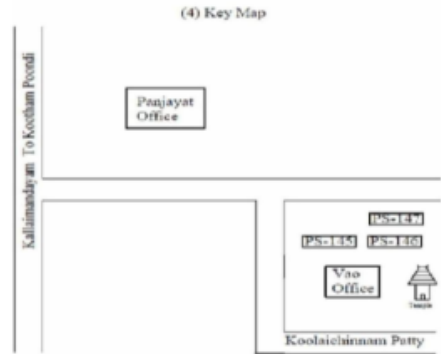

Google Map View

Polling Station Building Front View

Polling Station Front View

Cad View

Key MAP View

1	TRN2202406	பெயர் : அபிநயா செ தந்தை பெயர்: செல்வராஜ் வீட்டு எண் : 0 வயது : 19 பாலினம் : பெண்	Photo is available	2	TRN1847862	பெயர் : ராஜேஷ்வரி கணவர் பெயர்: செந்தில் வீட்டு எண் : 1 வயது : 39 பாலினம் : பெண்	Photo is available	3	TRN0847483	பெயர் : சரண்யா கணவர் பெயர்: விவேகானந்தன் வீட்டு எண் : 1 வயது : 36 பாலினம் : பெண்	Photo is available
4	TRN1847854	பெயர் : செல்வி கணவர் பெயர்: முத்துச்சாமி வீட்டு எண் : 001 வயது : 36 பாலினம் : பெண்	Photo is available	5	TRN0671008	பெயர் : கிருஷ்ணன் தந்தை பெயர்: சென்னியப்பன் வீட்டு எண் : 1 வயது : 33 பாலினம் : ஆண்	Photo is available	6	TRN1949700	பெயர் : செல்வராணி கணவர் பெயர்: முத்துக்குமார் வீட்டு எண் : 1 வயது : 30 பாலினம் : பெண்	Photo is available
7	TRN0670992	பெயர் : கௌசல்யாதேவி தந்தை பெயர்: அழகேசன் வீட்டு எண் : 1 வயது : 29 பாலினம் : பெண்	Photo is available	8	TRN0897751	பெயர் : ராஜ் குமார் தந்தை பெயர்: கோவிந்தசாமி வீட்டு எண் : 1 வயது : 27 பாலினம் : ஆண்	Photo is available	9	TRN1847888	பெயர் : சுகன்யா கணவர் பெயர்: கார்த்திக் வீட்டு எண் : 1 வயது : 27 பாலினம் : பெண்	Photo is available
10	TRN0897702	பெயர் : கவியரசு தந்தை பெயர்: திருமலைச்சாமி வீட்டு எண் : 1 வயது : 26 பாலினம் : ஆண்	Photo is available	11	TRN1847870	பெயர் : செல்வக்குமார் தாயின் பெயர்: சரஸ்வதி வீட்டு எண் : 1 வயது : 26 பாலினம் : ஆண்	Photo is available	12	TRN0897769	பெயர் : நந்தகுமார் தந்தை பெயர்: கோவிந்தசாமி வீட்டு எண் : 1 வயது : 26 பாலினம் : ஆண்	Photo is available
13	TRN1847896	பெயர் : சங்கீதா கணவர் பெயர்: பொன்ராமன் வீட்டு எண் : 1 வயது : 25 பாலினம் : பெண்	Photo is available	14	TRN1949684	பெயர் : துர்க்கா தந்தை பெயர்: கண்ணன் வீட்டு எண் : 1 வயது : 25 பாலினம் : பெண்	Photo is available	15	TRN1959063	பெயர் : மாரிமுத்து செ தந்தை பெயர்: செல்வராஜ் வீட்டு எண் : 1 வயது : 23 பாலினம் : ஆண்	Photo is available
16	TRN1981802	பெயர் : கவிஞ்சுமார் தந்தை பெயர்: பொன்ராமன் வீட்டு எண் : 1 வயது : 23 பாலினம் : ஆண்	Photo is available	17	TRN0847459	பெயர் : பழனிமாமாள் கணவர் பெயர்: நாகராஜ் வீட்டு எண் : 1-9 வயது : 58 பாலினம் : பெண்	Photo is available	18	TRN0049098	பெயர் : நடராஜ் தந்தை பெயர்: மாயாண்டிதேவர் வீட்டு எண் : 1-15 வயது : 55 பாலினம் : ஆண்	Photo is available
19	TRN0049114	பெயர் : முருகாத்நாள் கணவர் பெயர்: நடராஜ் வீட்டு எண் : 1-15 வயது : 48 பாலினம் : பெண்	Photo is available	20	TRN0049106	பெயர் : முருகேஸ்வரி கணவர் பெயர்: பாபு வீட்டு எண் : 1-47 வயது : 48 பாலினம் : பெண்	Photo is available	21	TRN0781617	பெயர் : பண்டிஜோதி கணவர் பெயர்: சுரிய மூர்த்தி வீட்டு எண் : 1e வயது : 33 பாலினம் : பெண்	Photo is available
22	TRN0781625	பெயர் : பவித்ரா கணவர் பெயர்: செந்தில் குமார் வீட்டு எண் : 1e வயது : 33 பாலினம் : பெண்	Photo is available	23	TRN0781633	பெயர் : நித்யா கணவர் பெயர்: ரூபன் சக்கரவர்த்தி வீட்டு எண் : 1e வயது : 29 பாலினம் : பெண்	Photo is available	24	TRN0781690	பெயர் : விக்னேஷ்வரன் தந்தை பெயர்: சிவசாமி வீட்டு எண் : 1e வயது : 28 பாலினம் : ஆண்	Photo is available
25	TRN1002070	பெயர் : சிவராமகிருஷ்ணன் தந்தை பெயர்: பார்த்திபன் வீட்டு எண் : 2/25 வயது : 26 பாலினம் : ஆண்	Photo is available	#2 26	TRN2093672	பெயர் : யசோதா ப கணவர் பெயர்: செந்தில் குமார் வீட்டு எண் : 2/69 வயது : 40 பாலினம் : பெண்	Photo is available	27	TRN1847847	பெயர் : வனிதா கணவர் பெயர்: கருப்புசாமி வீட்டு எண் : 3/40 வயது : 32 பாலினம் : பெண்	Photo is available
28	TRN1002062	பெயர் : கௌசல்யா தந்தை பெயர்: செல்லமுத்து வீட்டு எண் : 3/294 வயது : 26 பாலினம் : பெண்	Photo is available	29	TRN0875765	பெயர் : சனகர் தந்தை பெயர்: கனேஷ் வீட்டு எண் : 4 வயது : 29 பாலினம் : ஆண்	Photo is available	30	TRN0875773	பெயர் : சரவணன் தந்தை பெயர்: கர்த்திவேல் வீட்டு எண் : 4 வயது : 27 பாலினம் : ஆண்	Photo is available