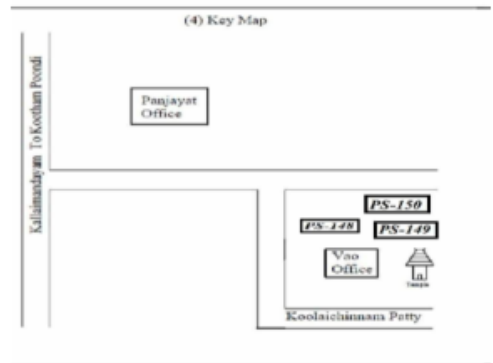

Cad View

Key MAP View