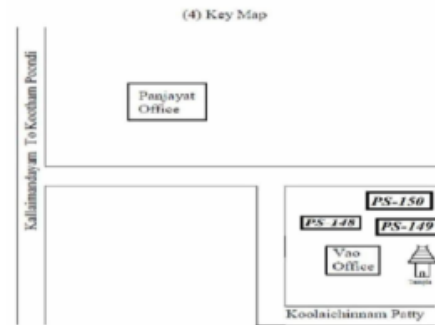

Cad View

Key MAP View