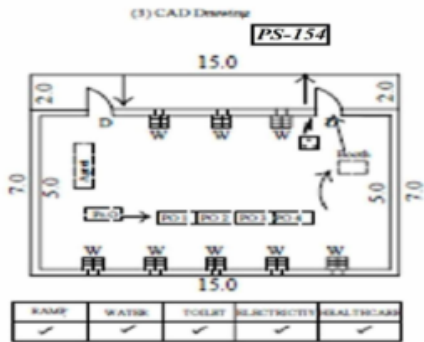

Google Map View

Polling Station Building Front View

Polling Station Front View

Cad View

Key MAP View

<p>S2 1</p> <p>பெயர் : தங்கராஜ் தந்தை பெயர்: திருமுலைசாமி வீட்டு எண் : 0 வயது : 50 பாலினம் : ஆண்</p> <p>FLH4313896</p> <p>Photo is available</p>	<p>2</p> <p>பெயர் : பாரதி ர கணவர் பெயர்: ரஞ்சிக்குமார் வீட்டு எண் : 0 வயது : 28 பாலினம் : பெண்</p> <p>TRN1973643</p> <p>Photo is available</p>	<p>3</p> <p>பெயர் : கவின்குமார் கு தந்தை பெயர்: குப்புசாமி வீட்டு எண் : 0 வயது : 19 பாலினம் : ஆண்</p> <p>TRN2189603</p> <p>Photo is available</p>
<p>4</p> <p>பெயர் : அழகம்மாள் கணவர் பெயர்: பழனி வீட்டு எண் : 1 வயது : 67 பாலினம் : பெண்</p> <p>TRN0695833</p> <p>Photo is available</p>	<p>5</p> <p>பெயர் : வஞ்சிமுத்து தந்தை பெயர்: திருமூர்த்தி வீட்டு எண் : 1 வயது : 59 பாலினம் : ஆண்</p> <p>TRN0819748</p> <p>Photo is available</p>	<p>6</p> <p>பெயர் : மகாலட்சுமி கணவர் பெயர்: சுப்பிரமணி வீட்டு எண் : 1 வயது : 56 பாலினம் : பெண்</p> <p>TRN0695809</p> <p>Photo is available</p>
<p>7</p> <p>பெயர் : இசக்கிமுத்து தந்தை பெயர்: பரமசிவம் வீட்டு எண் : 1 வயது : 51 பாலினம் : ஆண்</p> <p>TRN0848507</p> <p>Photo is available</p>	<p>8</p> <p>பெயர் : பழனிச்சாமி தந்தை பெயர்: ஆறுமுகம் வீட்டு எண் : 1 வயது : 48 பாலினம் : ஆண்</p> <p>TRN0695742</p> <p>Photo is available</p>	<p>9</p> <p>பெயர் : சசிக்குமார் தந்தை பெயர்: அருள்ராஜ் வீட்டு எண் : 1 வயது : 41 பாலினம் : ஆண்</p> <p>TRN0848556</p> <p>Photo is available</p>
<p>10</p> <p>பெயர் : கிருஷ்ணவேணி கணவர் பெயர்: பால்ராஜ் வீட்டு எண் : 1 வயது : 41 பாலினம் : பெண்</p> <p>TRN1897461</p> <p>Photo is available</p>	<p>11</p> <p>பெயர் : தனலட்சுமி தந்தை பெயர்: நல்லப்ப கவுண்டர் வீட்டு எண் : 1 வயது : 40 பாலினம் : பெண்</p> <p>TRN1943182</p> <p>Photo is available</p>	<p>12</p> <p>பெயர் : முத்துலட்சுமி கணவர் பெயர்: தங்கராஜ் வீட்டு எண் : 1 வயது : 40 பாலினம் : பெண்</p> <p>TRN0701599</p> <p>Photo is available</p>
<p>13</p> <p>பெயர் : அருணாதேவி தந்தை பெயர்: சண்முகவேல் வீட்டு எண் : 1 வயது : 39 பாலினம் : பெண்</p> <p>TRN1956747</p> <p>Photo is available</p>	<p>14</p> <p>பெயர் : ருக்குமணி கணவர் பெயர்: வஞ்சிமுத்து வீட்டு எண் : 1 வயது : 38 பாலினம் : பெண்</p> <p>TRN0811703</p> <p>Photo is available</p>	<p>15</p> <p>பெயர் : கார்த்திகா கணவர் பெயர்: செட்டியப்பன் வீட்டு எண் : 1 வயது : 38 பாலினம் : பெண்</p> <p>TRN0898155</p> <p>Photo is available</p>
<p>16</p> <p>பெயர் : திலகவதி கணவர் பெயர்: தமிழரசன் வீட்டு எண் : 1 வயது : 37 பாலினம் : பெண்</p> <p>TRN0898148</p> <p>Photo is available</p>	<p>17</p> <p>பெயர் : முருகேஷ் தந்தை பெயர்: ராமன் வீட்டு எண் : 1 வயது : 37 பாலினம் : ஆண்</p> <p>TRN1896885</p> <p>Photo is available</p>	<p>18</p> <p>பெயர் : தேவி கணவர் பெயர்: செல்லமுத்து வீட்டு எண் : 1 வயது : 37 பாலினம் : பெண்</p> <p>TRN1897727</p> <p>Photo is available</p>
<p>19</p> <p>பெயர் : ரேணுகா கணவர் பெயர்: நல்லசாமி வீட்டு எண் : 1 வயது : 36 பாலினம் : பெண்</p> <p>TRN1897925</p> <p>Photo is available</p>	<p>20</p> <p>பெயர் : ராஜாமணி கணவர் பெயர்: சுரேஷ் வீட்டு எண் : 1 வயது : 36 பாலினம் : பெண்</p> <p>TRN1897545</p> <p>Photo is available</p>	<p>21</p> <p>பெயர் : ஜோதிமணி கணவர் பெயர்: பழனிச்சாமி வீட்டு எண் : 1 வயது : 35 பாலினம் : பெண்</p> <p>TRN1943091</p> <p>Photo is available</p>
<p>22</p> <p>பெயர் : முருகேசன் தந்தை பெயர்: சுருமார் வீட்டு எண் : 1 வயது : 34 பாலினம் : ஆண்</p> <p>TRN0848523</p> <p>Photo is available</p>	<p>23</p> <p>பெயர் : பிரியா கணவர் பெயர்: சுரேஷ் வீட்டு எண் : 1 வயது : 34 பாலினம் : பெண்</p> <p>TRN1898139</p> <p>Photo is available</p>	<p>24</p> <p>பெயர் : கருப்புச்சாமி தந்தை பெயர்: வஞ்சிமுத்து -- வீட்டு எண் : 1 வயது : 32 பாலினம் : ஆண்</p> <p>TRN0811711</p> <p>Photo is available</p>
<p>#2 25</p> <p>பெயர் : சிவனேஷ் எஸ் தந்தை பெயர்: சேகர் வீட்டு எண் : 1 வயது : 32 பாலினம் : ஆண்</p> <p>TRN0572669</p> <p>Photo is available</p>	<p>26</p> <p>பெயர் : மாலதி தந்தை பெயர்: சுப்பிரமணியன் வீட்டு எண் : 1 வயது : 32 பாலினம் : பெண்</p> <p>TRN1898030</p> <p>Photo is available</p>	<p>27</p> <p>பெயர் : அபிநயா தந்தை பெயர்: கலைச்செல்வன் வீட்டு எண் : 1 வயது : 32 பாலினம் : பெண்</p> <p>TRN1897420</p> <p>Photo is available</p>
<p>28</p> <p>பெயர் : உமா நந்தினி தந்தை பெயர்: ராமசாமி வீட்டு எண் : 1 வயது : 31 பாலினம் : பெண்</p> <p>TRN1897347</p> <p>Photo is available</p>	<p>29</p> <p>பெயர் : வித்யா தந்தை பெயர்: குப்புசாமி வீட்டு எண் : 1 வயது : 31 பாலினம் : பெண்</p> <p>TRN1897313</p> <p>Photo is available</p>	<p>30</p> <p>பெயர் : ஜேப்ரின் ஜோயல் தந்தை பெயர்: கருப்புச்சாமி வீட்டு எண் : 1 வயது : 30 பாலினம் : ஆண்</p> <p>TRN0671982</p> <p>Photo is available</p>