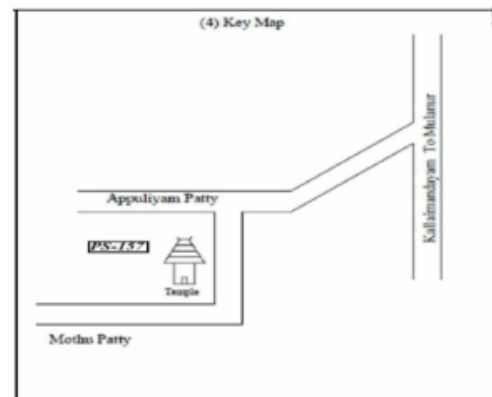

Google Map View

Polling Station Building Front View

Polling Station Front View

Cad View

Key MAP View

1	TRN0417113	பெயர் : வளியம்மாள் கணவர் பெயர்: குமார் வீட்டு எண் : 1 வயது : 80 பாலினம் : பெண்	Photo is available	2	TRN0417006	பெயர் : கருப்பதாள் கணவர் பெயர்: ஆயியப்ப வீட்டு எண் : 1 வயது : 74 பாலினம் : பெண்	Photo is available	3	TRN0051789	பெயர் : வள்ளியம்மாள் கணவர் பெயர்: திருமலைசாமி கவுண்டர் வீட்டு எண் : ந வயது : 73 பாலினம் : பெண்	Photo is available
4	TRN0898247	பெயர் : நல்லம்மாள் கணவர் பெயர்: முத்துசாமி வீட்டு எண் : 1 வயது : 65 பாலினம் : பெண்	Photo is available	5	TRN0417303	பெயர் : நல்லாதாள் கணவர் பெயர்: வேலுசாமி வீட்டு எண் : 1 வயது : 63 பாலினம் : பெண்	Photo is available	6	TRN0417063	பெயர் : கருப்பதாள் -- கணவர் பெயர்: பழனிச்சாமி வீட்டு எண் : 1 வயது : 48 பாலினம் : பெண்	Photo is available
7	TRN1876689	பெயர் : சத்யா கணவர் பெயர்: காளிமுத்து வீட்டு எண் : 1 வயது : 44 பாலினம் : பெண்	Photo is available	8	TRN0417048	பெயர் : அனிதா கணவர் பெயர்: மாரிமுத்து வீட்டு எண் : 1 வயது : 41 பாலினம் : பெண்	Photo is available	9	TRN0417089	பெயர் : சுப்பரமணி தந்தை பெயர்: வேலுசாமி வீட்டு எண் : 1 வயது : 39 பாலினம் : ஆண்	Photo is available
10	TRN0849216	பெயர் : செல்வி கணவர் பெயர்: தங்கவேல் வீட்டு எண் : 1 வயது : 39 பாலினம் : பெண்	Photo is available	11	TRN0849224	பெயர் : சக்திவேல் தந்தை பெயர்: முத்துச்சாமி வீட்டு எண் : 1 வயது : 37 பாலினம் : ஆண்	Photo is available	12	TRN0416933	பெயர் : கார்த்திகேயன் தந்தை பெயர்: ஜெயராஜ் வீட்டு எண் : 1 வயது : 37 பாலினம் : ஆண்	Photo is available
13	TRN0051748	பெயர் : வெங்கடேசன் தந்தை பெயர்: கோவிந்தசாமி வீட்டு எண் : 1 வயது : 37 பாலினம் : ஆண்	Photo is available	14	TRN0913228	பெயர் : சுரேகா கணவர் பெயர்: தர்மலிங்கம் வீட்டு எண் : 1 வயது : 36 பாலினம் : பெண்	Photo is available	15	TRN0417246	பெயர் : துர்க்கைஸ்வரன் தந்தை பெயர்: தெண்டாபாணி வீட்டு எண் : 1 வயது : 32 பாலினம் : ஆண்	Photo is available
16	TRN0695916	பெயர் : செல்வக்குமார் தந்தை பெயர்: சுப்பிரமணி வீட்டு எண் : 1 வயது : 29 பாலினம் : ஆண்	Photo is available	17	TRN0672212	பெயர் : தமிழரசி தந்தை பெயர்: செல்லமுத்து வீட்டு எண் : 1 வயது : 29 பாலினம் : பெண்	Photo is available	18	TRN0849257	பெயர் : சனிதா தந்தை பெயர்: பழனிச்சாமி வீட்டு எண் : 1 வயது : 28 பாலினம் : பெண்	Photo is available
19	TRN0849281	பெயர் : கார்த்திக்கா தந்தை பெயர்: முத்துச்சாமி வீட்டு எண் : 1 வயது : 27 பாலினம் : பெண்	Photo is available	20	TRN0849299	பெயர் : அருணா தந்தை பெயர்: செல்லமுத்து வீட்டு எண் : 1 வயது : 27 பாலினம் : பெண்	Photo is available	21	TRN0849315	பெயர் : செல்வக்குமார் தந்தை பெயர்: செல்வராஜ் வீட்டு எண் : 1 வயது : 27 பாலினம் : ஆண்	Photo is available
22	TRN0898254	பெயர் : கலை செல்வன் தந்தை பெயர்: வேலுசாமி வீட்டு எண் : 1 வயது : 26 பாலினம் : ஆண்	Photo is available	23	TRN0898262	பெயர் : முத்துசெல்வம் தந்தை பெயர்: முத்து சண்முகம் வீட்டு எண் : 1 வயது : 26 பாலினம் : ஆண்	Photo is available	24	TRN0913236	பெயர் : முத்துமாரி கணவர் பெயர்: குமார் வீட்டு எண் : 1 வயது : 26 பாலினம் : பெண்	Photo is available
25	TRN0913251	பெயர் : மௌனிகா தந்தை பெயர்: கோவிந்தசாமி வீட்டு எண் : 1 வயது : 26 பாலினம் : பெண்	Photo is available	26	TRN0913269	பெயர் : வசந்த் தந்தை பெயர்: வேலுசாமி வீட்டு எண் : 1 வயது : 26 பாலினம் : ஆண்	Photo is available	27	TRN0913277	பெயர் : ரஞ்சனி தந்தை பெயர்: முத்துசாமி வீட்டு எண் : 1 வயது : 26 பாலினம் : பெண்	Photo is available
28	TRN1813617	பெயர் : செல்வமலர் தந்தை பெயர்: சேமலை வீட்டு எண் : 1 வயது : 24 பாலினம் : பெண்	Photo is available	29	TRN1813641	பெயர் : துர்க்கை ஈஸ்வரி தந்தை பெயர்: குமாரசாமி வீட்டு எண் : 1 வயது : 24 பாலினம் : பெண்	Photo is available	30	TRN1875327	பெயர் : நன்னயா தந்தை பெயர்: பழனிச்சாமி வீட்டு எண் : 1 வயது : 24 பாலினம் : பெண்	Photo is available