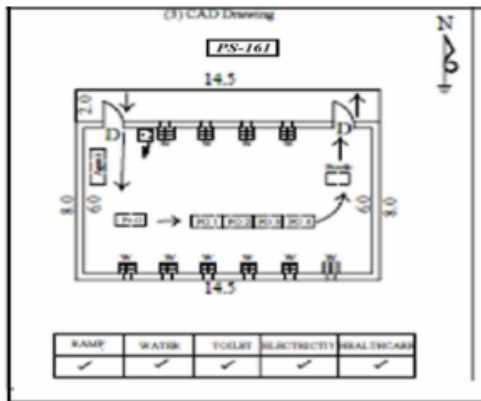

Google Map View

Polling Station Building Front View

Polling Station Front View

Cad View

Key MAP View

1	TRN0996488	பெயர் : ராகவி தந்தை பெயர்: பெரியசாமி வீட்டு எண் : 1 வயது : 26 பாலினம் : பெண்	Photo is available	2	TRN2180586	பெயர் : சந்தோஷ்குமார் பொன்னுசாமி தந்தை பெயர்: பொன்னுசாமி வீட்டு எண் : 01 வயது : 21 பாலினம் : ஆண்	Photo is available	3	TRN0849844	பெயர் : சிவசுப்பிரமணியன் தந்தை பெயர்: பெரியசாமிக்கவுண்டர் வீட்டு எண் : 1E வயது : 55 பாலினம் : ஆண்	Photo is available
4	TRN0573766	பெயர் : பவுணுகொடி கணவர் பெயர்: சிவசுப்பிரமணியன் வீட்டு எண் : 1E வயது : 44 பாலினம் : பெண்	Photo is available	5	TRN0849851	பெயர் : சாந்தகுமாரி கணவர் பெயர்: செந்தில்நாதன் வீட்டு எண் : 1E வயது : 41 பாலினம் : பெண்	Photo is available	6	TRN0248609	பெயர் : தமிழரசி கணவர் பெயர்: வேலுச்சாமி வீட்டு எண் : 1E5 வயது : 51 பாலினம் : பெண்	Photo is available
7	TRN0249060	பெயர் : வேலுச்சாமி தந்தை பெயர்: சென்னிமலை கவுண்டர் வீட்டு எண் : 1E53 வயது : 63 பாலினம் : ஆண்	Photo is available	8	TRN1942291	பெயர் : பாரதி கணவர் பெயர்: நந்தகுமார் வீட்டு எண் : 2/14 வயது : 26 பாலினம் : பெண்	Photo is available	9	TRN1441377	பெயர் : செல்லத்தாள் கணவர் பெயர்: பழனிச்சாமி கவுண்டர் வீட்டு எண் : 2E வயது : 92 பாலினம் : பெண்	Photo is available
10	GQP1975424	பெயர் : பெரியசாமி தந்தை பெயர்: பழனிச்சாமி கவுண்டர் வீட்டு எண் : 2E வயது : 62 பாலினம் : ஆண்	Photo is available	11	GQP3244365	பெயர் : ராணி கணவர் பெயர்: பெரியசாமி வீட்டு எண் : 2E வயது : 49 பாலினம் : பெண்	Photo is available	12	UDV0128934	பெயர் : மணியம்மாள் கணவர் பெயர்: செல்லம் வீட்டு எண் : 3/47 வயது : 64 பாலினம் : பெண்	Photo is available
13	TRN1441393	பெயர் : பெரியசாமி தந்தை பெயர்: செல்லப்ப கவுண்டர் வீட்டு எண் : 3E வயது : 62 பாலினம் : ஆண்	Photo is available	14	GQP1975622	பெயர் : சந்திரா கணவர் பெயர்: பெரியசாமி வீட்டு எண் : 3E வயது : 48 பாலினம் : பெண்	Photo is available	15	TRN1988765	பெயர் : தங்கதுரை தந்தை பெயர்: பெரியசாமி வீட்டு எண் : 3இ வயது : 28 பாலினம் : ஆண்	Photo is available
16	TRN1441401	பெயர் : செல்லமுத்து தந்தை பெயர்: செல்லப்ப கவுண்டர் வீட்டு எண் : 4E வயது : 73 பாலினம் : ஆண்	Photo is available	17	TRN1441419	பெயர் : பழனாத்தாள் கணவர் பெயர்: செல்லமுத்து வீட்டு எண் : 4E வயது : 70 பாலினம் : பெண்	Photo is available	18	TRN1442482	பெயர் : ராமசாமி தந்தை பெயர்: செல்லமுத்து வீட்டு எண் : 4E வயது : 50 பாலினம் : ஆண்	Photo is available
19	GQP3335494	பெயர் : லட்சுமணன் தந்தை பெயர்: செல்லமுத்து வீட்டு எண் : 4E வயது : 50 பாலினம் : ஆண்	Photo is available	20	TRN0417824	பெயர் : சிவசுப்பிரமணியன் தந்தை பெயர்: வேலுச்சாமி வீட்டு எண் : 4E வயது : 32 பாலினம் : ஆண்	Photo is available	21	GQP3385994	பெயர் : பாலகிருஷ்ணன் தந்தை பெயர்: பிச்சைமுத்து வீட்டு எண் : 5/88 வயது : 36 பாலினம் : ஆண்	Photo is available
22	TRN0248518	பெயர் : அருள்மொழி கணவர் பெயர்: செல்வக்குமார் வீட்டு எண் : 5E வயது : 35 பாலினம் : பெண்	Photo is available	23	TRN0249177	பெயர் : ரகுநாத் தந்தை பெயர்: கிட்டான் வீட்டு எண் : 5E வயது : 34 பாலினம் : ஆண்	Photo is available	24	TRN2139855	பெயர் : சரஸ்வதி கணவர் பெயர்: ராமசாமி வீட்டு எண் : 05,மீனாட்சிவலசு வயது : 43 பாலினம் : பெண்	Photo is available
25	TRN0752899	பெயர் : சரவணக்குமார் தந்தை பெயர்: இராஜேந்திரன் வீட்டு எண் : 6 வயது : 30 பாலினம் : ஆண்	Photo is available	26	TRN1826577	பெயர் : சத்யா தந்தை பெயர்: பெரியசாமி வீட்டு எண் : 7 வயது : 25 பாலினம் : பெண்	Photo is available	27	TRN1442490	பெயர் : செல்லமுத்து தந்தை பெயர்: நாச்சிமுத்து கவுண்டர் வீட்டு எண் : 7-1 வயது : 62 பாலினம் : ஆண்	Photo is available
28	GQP1975085	பெயர் : பத்மாவதி கணவர் பெயர்: செல்லமுத்து வீட்டு எண் : 7-1 வயது : 51 பாலினம் : பெண்	Photo is available	29	TRN1442508	பெயர் : செல்லமுத்து தந்தை பெயர்: செல்லப்ப கவுண்டர் வீட்டு எண் : 7-2 வயது : 71 பாலினம் : ஆண்	Photo is available	30	TRN1442516	பெயர் : வேலுச்சாமி தந்தை பெயர்: செல்லப்ப கவுண்டர் வீட்டு எண் : 7-2 வயது : 68 பாலினம் : ஆண்	Photo is available