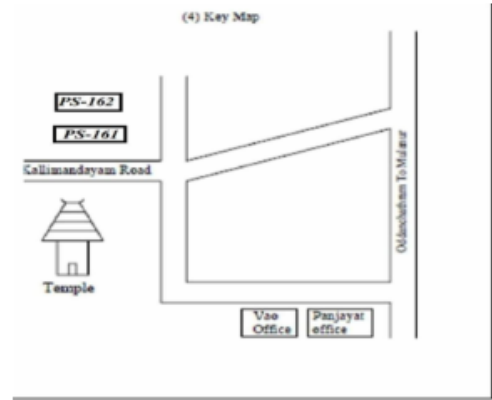

Google Map View

Polling Station Building Front View

Polling Station Front View

Cad View

Key MAP View

1	TRN0672782	பெயர் : செல்லம்மாள் கணவர் பெயர்: பழனிச்சாமி வீட்டு எண் : 1 வயது : 71 பாலினம் : பெண்	Photo is available	2	TRN1889328	பெயர் : நடராஜ் தந்தை பெயர்: செல்லமுத்து கவுண்டர் வீட்டு எண் : 1 வயது : 55 பாலினம் : பெண்	Photo is available	3	KJP3362324	பெயர் : துரைசாமி தந்தை பெயர்: குப்புசாமி வீட்டு எண் : 1 வயது : 50 பாலினம் : ஆண்	Photo is available
4	KJP3362332	பெயர் : சாந்தி கணவர் பெயர்: துரைசாமி வீட்டு எண் : 1 வயது : 45 பாலினம் : பெண்	Photo is available	5	TRN0766774	பெயர் : மயிலாததாள் கணவர் பெயர்: செல்லமுத்து வீட்டு எண் : 1 வயது : 35 பாலினம் : பெண்	Photo is available	6	TRN0672949	பெயர் : விஜயசாந்தி கணவர் பெயர்: சரவணன் வீட்டு எண் : 1 வயது : 33 பாலினம் : பெண்	Photo is available
7	TRN0766725	பெயர் : செந்தில்குமார் தந்தை பெயர்: சுந்தரம் வீட்டு எண் : 1 வயது : 31 பாலினம் : ஆண்	Photo is available	8	TRN1888999	பெயர் : பிரியா கணவர் பெயர்: பெரியசாமி வீட்டு எண் : 1 வயது : 31 பாலினம் : பெண்	Photo is available	9	TRN1889104	பெயர் : திவ்யா கணவர் பெயர்: செல்வகுமார் வீட்டு எண் : 1 வயது : 31 பாலினம் : பெண்	Photo is available
10	TRN0766816	பெயர் : செல்வக்குமார் தந்தை பெயர்: நல்லசாமி வீட்டு எண் : 1 வயது : 29 பாலினம் : ஆண்	Photo is available	11	TRN0876334	பெயர் : அஜித்குமார் தந்தை பெயர்: தாமரைசெல்வன் வீட்டு எண் : 1 வயது : 28 பாலினம் : ஆண்	Photo is available	12	TRN0876342	பெயர் : செல்வப்பிரியா தந்தை பெயர்: செல்வராஜ் வீட்டு எண் : 1 வயது : 27 பாலினம் : பெண்	Photo is available
13	TRN0876359	பெயர் : பிரியதர்ஷினி தந்தை பெயர்: ராமசாமி வீட்டு எண் : 1 வயது : 27 பாலினம் : பெண்	Photo is available	14	TRN0850081	பெயர் : தீபிகா தந்தை பெயர்: சுப்பிரமணி வீட்டு எண் : 1 வயது : 27 பாலினம் : பெண்	Photo is available	15	TRN1888809	பெயர் : ஷாலினி தந்தை பெயர்: செல்லமுத்து வீட்டு எண் : 1 வயது : 25 பாலினம் : பெண்	Photo is available
16	TRN1888874	பெயர் : வசந்தகுமார் தாயின் பெயர்: சித்ரா வீட்டு எண் : 1 வயது : 24 பாலினம் : பெண்	Photo is available	17	TRN1889443	பெயர் : செல்வகுமார் தந்தை பெயர்: செல்லதுரை வீட்டு எண் : 1 வயது : 24 பாலினம் : ஆண்	Photo is available	18	TRN1889153	பெயர் : பிரியதர்ஷினி தந்தை பெயர்: தாமரைசெல்வன் வீட்டு எண் : 1 வயது : 23 பாலினம் : பெண்	Photo is available
19	TRN1889039	பெயர் : கார்த்திகா தந்தை பெயர்: ரமசாமி வீட்டு எண் : 1 வயது : 23 பாலினம் : பெண்	Photo is available	20	TRN2191138	பெயர் : விக்னேஷ் து தந்தை பெயர்: துரைச்சாமி வீட்டு எண் : 1 வயது : 22 பாலினம் : ஆண்	Photo is available	21	TRN1889385	பெயர் : சதீஷ் குமார் தந்தை பெயர்: கோவிந்தசாமி வீட்டு எண் : 1/18 வயது : 23 பாலினம் : ஆண்	Photo is available
22	TRN0927699	பெயர் : பெருமாயி கணவர் பெயர்: மாணிக்கம் வீட்டு எண் : 1-27 வயது : 40 பாலினம் : பெண்	Photo is available	23	TRN2186831	பெயர் : குமார் தந்தை பெயர்: சங்கர் வீட்டு எண் : 1-27 வயது : 30 பாலினம் : ஆண்	Photo is available	24	TRN2130367	பெயர் : தேவராஜ் மா தந்தை பெயர்: மாணிக்கம் வீட்டு எண் : 1-27 வயது : 20 பாலினம் : ஆண்	Photo is available
25	TRN1451822	பெயர் : முத்துச்சாமி தந்தை பெயர்: கருப்பணகவுண்டர் வீட்டு எண் : 1E வயது : 66 பாலினம் : ஆண்	Photo is available	26	GQP1973551	பெயர் : பெரியசாமி தந்தை பெயர்: கருப்பணகவுண்டர் வீட்டு எண் : 1E வயது : 64 பாலினம் : ஆண்	Photo is available	27	GQP1973544	பெயர் : ராமத்தாள் கணவர் பெயர்: பெரியசாமி வீட்டு எண் : 1E வயது : 63 பாலினம் : பெண்	Photo is available
28	TRN1451830	பெயர் : லட்சுமி கணவர் பெயர்: முத்துசாமி வீட்டு எண் : 1E வயது : 63 பாலினம் : பெண்	Photo is available	29	TRN0174243	பெயர் : ராஜேஸ்வரி கணவர் பெயர்: செல்வராஜ் வீட்டு எண் : 1E வயது : 48 பாலினம் : பெண்	Photo is available	30	TRN0630061	பெயர் : திலகராஜ் தந்தை பெயர்: தனசேகரன் வீட்டு எண் : 1e வயது : 44 பாலினம் : ஆண்	Photo is available