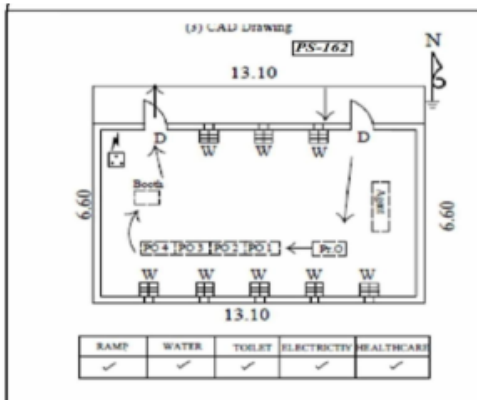

Google Map View

Polling Station Building Front View

Polling Station Front View

Cad View

Key MAP View

1	TRN0672782	பெயர் : செல்லம்மாள் கணவர் பெயர்: பழனிச்சாமி வீட்டு எண் : 1 வயது : 71 பாலினம் : பெண்	Photo is available	2	TRN1889328	பெயர் : நடராஜ் தந்தை பெயர்: செல்லமுத்து கவுண்டர் வீட்டு எண் : 1 வயது : 55 பாலினம் : பெண்	Photo is available	3	KJP3362324	பெயர் : துரைசாமி தந்தை பெயர்: குப்புசாமி வீட்டு எண் : 1 வயது : 50 பாலினம் : ஆண்	Photo is available
4	KJP3362332	பெயர் : சாந்தி கணவர் பெயர்: துரைசாமி வீட்டு எண் : 1 வயது : 45 பாலினம் : பெண்	Photo is available	5	TRN0766774	பெயர் : மயிலாததாள் கணவர் பெயர்: செல்லமுத்து வீட்டு எண் : 1 வயது : 35 பாலினம் : பெண்	Photo is available	6	TRN0672949	பெயர் : விஜயசாந்தி கணவர் பெயர்: சரவணன் வீட்டு எண் : 1 வயது : 33 பாலினம் : பெண்	Photo is available
7	TRN0766725	பெயர் : செந்தில்குமார் தந்தை பெயர்: சுந்தரம் வீட்டு எண் : 1 வயது : 31 பாலினம் : ஆண்	Photo is available	8	TRN1888999	பெயர் : பிரியா கணவர் பெயர்: பெரியசாமி வீட்டு எண் : 1 வயது : 31 பாலினம் : பெண்	Photo is available	9	TRN1889104	பெயர் : திவ்யா கணவர் பெயர்: செல்வகுமார் வீட்டு எண் : 1 வயது : 31 பாலினம் : பெண்	Photo is available
10	TRN0766816	பெயர் : செல்வக்குமார் தந்தை பெயர்: நல்லசாமி வீட்டு எண் : 1 வயது : 29 பாலினம் : ஆண்	Photo is available	11	TRN0876334	பெயர் : அஜித்குமார் தந்தை பெயர்: தாமரைசெல்வன் வீட்டு எண் : 1 வயது : 28 பாலினம் : ஆண்	Photo is available	12	TRN0876342	பெயர் : செல்வப்பிரியா தந்தை பெயர்: செல்வராஜ் வீட்டு எண் : 1 வயது : 27 பாலினம் : பெண்	Photo is available
13	TRN0876359	பெயர் : பிரியதர்ஷினி தந்தை பெயர்: ராமசாமி வீட்டு எண் : 1 வயது : 27 பாலினம் : பெண்	Photo is available	14	TRN0850081	பெயர் : தீபிகா தந்தை பெயர்: சுப்பிரமணி வீட்டு எண் : 1 வயது : 27 பாலினம் : பெண்	Photo is available	15	TRN1888809	பெயர் : ஷாலினி தந்தை பெயர்: செல்லமுத்து வீட்டு எண் : 1 வயது : 25 பாலினம் : பெண்	Photo is available
16	TRN1888874	பெயர் : வசந்தகுமார் தாயின் பெயர்: சித்ரா வீட்டு எண் : 1 வயது : 24 பாலினம் : பெண்	Photo is available	17	TRN1889443	பெயர் : செல்வகுமார் தந்தை பெயர்: செல்லதுரை வீட்டு எண் : 1 வயது : 24 பாலினம் : ஆண்	Photo is available	18	TRN1889153	பெயர் : பிரியதர்ஷினி தந்தை பெயர்: தாமரைசெல்வன் வீட்டு எண் : 1 வயது : 23 பாலினம் : பெண்	Photo is available
19	TRN1889039	பெயர் : கார்த்திகா தந்தை பெயர்: ரமசாமி வீட்டு எண் : 1 வயது : 23 பாலினம் : பெண்	Photo is available	20	TRN2191138	பெயர் : விக்னேஷ் து தந்தை பெயர்: துரைச்சாமி வீட்டு எண் : 1 வயது : 22 பாலினம் : ஆண்	Photo is available	21	TRN1889385	பெயர் : சதீஷ் குமார் தந்தை பெயர்: கோவிந்தசாமி வீட்டு எண் : 1/18 வயது : 23 பாலினம் : ஆண்	Photo is available
22	TRN0927699	பெயர் : பெருமாயி கணவர் பெயர்: மாணிக்கம் வீட்டு எண் : 1-27 வயது : 40 பாலினம் : பெண்	Photo is available	23	TRN2186831	பெயர் : குமார் தந்தை பெயர்: சங்கர் வீட்டு எண் : 1-27 வயது : 30 பாலினம் : ஆண்	Photo is available	24	TRN2130367	பெயர் : தேவராஜ் மா தந்தை பெயர்: மாணிக்கம் வீட்டு எண் : 1-27 வயது : 20 பாலினம் : ஆண்	Photo is available
25	TRN1451822	பெயர் : முத்துச்சாமி தந்தை பெயர்: கருப்பணகவுண்டர் வீட்டு எண் : 1E வயது : 66 பாலினம் : ஆண்	Photo is available	26	GQP1973551	பெயர் : பெரியசாமி தந்தை பெயர்: கருப்பணகவுண்டர் வீட்டு எண் : 1E வயது : 64 பாலினம் : ஆண்	Photo is available	27	GQP1973544	பெயர் : ராமத்தாள் கணவர் பெயர்: பெரியசாமி வீட்டு எண் : 1E வயது : 63 பாலினம் : பெண்	Photo is available
28	TRN1451830	பெயர் : லட்சுமி கணவர் பெயர்: முத்துசாமி வீட்டு எண் : 1E வயது : 63 பாலினம் : பெண்	Photo is available	29	TRN0174243	பெயர் : ராஜேஸ்வரி கணவர் பெயர்: செல்வராஜ் வீட்டு எண் : 1E வயது : 48 பாலினம் : பெண்	Photo is available	30	TRN0630061	பெயர் : திலகராஜ் தந்தை பெயர்: தனசேகரன் வீட்டு எண் : 1e வயது : 44 பாலினம் : ஆண்	Photo is available