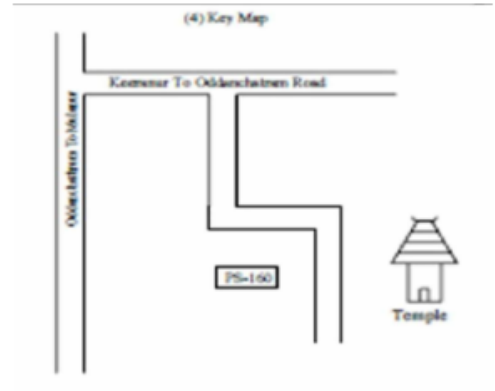

Google Map View

Polling Station Building Front View

Polling Station Front View

Cad View

Key MAP View

1	TRN2118982	பெயர் : நாச்சுமாள கணவர் பெயர் : சுப்பையா வீட்டு எண் : 1 வயது : 83 பாலினம் : பெண்	Photo is available	2	TRN1952910	பெயர் : சரசு கணவர் பெயர் : முருகன் வீட்டு எண் : 1 வயது : 60 பாலினம் : பெண்	Photo is available	3	TRN0673020	பெயர் : வேலம்மாள் கணவர் பெயர் : சுப்பிரமணி வீட்டு எண் : 1 வயது : 58 பாலினம் : பெண்	Photo is available
4	TRN0850230	பெயர் : குமார் தந்தை பெயர் : இளைய பெருமாள் வீட்டு எண் : 1 வயது : 58 பாலினம் : ஆண்	Photo is available	5	TRN0850339	பெயர் : செல்வம்மாள் கணவர் பெயர் : சந்திரசேகரன் வீட்டு எண் : 1 வயது : 57 பாலினம் : பெண்	Photo is available	6	TRN0913376	பெயர் : வள்ளியாத்தாள் கணவர் பெயர் : ரெங்கசாமி வீட்டு எண் : 1 வயது : 56 பாலினம் : பெண்	Photo is available
7	TRN0850297	பெயர் : தங்கமணி கணவர் பெயர் : கருப்பன் வீட்டு எண் : 1 வயது : 50 பாலினம் : பெண்	Photo is available	8	TRN0673053	பெயர் : ஈஸ்வரி தந்தை பெயர் : சந்திரன் வீட்டு எண் : 1 வயது : 46 பாலினம் : பெண்	Photo is available	9	TRN0913343	பெயர் : காமாச்சி கணவர் பெயர் : சின்னராஜ் வீட்டு எண் : 1 வயது : 45 பாலினம் : பெண்	Photo is available
10	TRN0850354	பெயர் : விஜயா கணவர் பெயர் : முருகேசன் வீட்டு எண் : 1 வயது : 41 பாலினம் : பெண்	Photo is available	11	TRN0850347	பெயர் : சிவப்பிரியா கணவர் பெயர் : மாரிமுத்து வீட்டு எண் : 1 வயது : 39 பாலினம் : பெண்	Photo is available	12	TRN0754895	பெயர் : ஈஸ்வரி தந்தை பெயர் : சாமிகன்னு வீட்டு எண் : 1 வயது : 37 பாலினம் : பெண்	Photo is available
13	TRN0913301	பெயர் : சுபா கணவர் பெயர் : நாகேந்திரன் வீட்டு எண் : 1 வயது : 36 பாலினம் : பெண்	Photo is available	14	TRN0673145	பெயர் : ஆறுமுகம் தந்தை பெயர் : துரைசாமி வீட்டு எண் : 1 வயது : 35 பாலினம் : ஆண்	Photo is available	15	TRN0784173	பெயர் : மாரிமுத்து தந்தை பெயர் : சுப்பிரமணி வீட்டு எண் : 1 வயது : 35 பாலினம் : ஆண்	Photo is available
16	TRN0913319	பெயர் : சரசு கணவர் பெயர் : வெங்கடேஷ் வீட்டு எண் : 1 வயது : 35 பாலினம் : பெண்	Photo is available	17	TRN2050904	பெயர் : கந்தசாமி தந்தை பெயர் : சுப்புரமணி வீட்டு எண் : 1 வயது : 35 பாலினம் : ஆண்	Photo is available	18	TRN0850222	பெயர் : அரிகிருஷ்ணன் தந்தை பெயர் : குமார் வீட்டு எண் : 1 வயது : 33 பாலினம் : ஆண்	Photo is available
19	TRN0850362	பெயர் : டயானா கணவர் பெயர் : ரங்கதுரை தாவீது வீட்டு எண் : 1 வயது : 33 பாலினம் : பெண்	Photo is available	20	TRN0913335	பெயர் : கௌசல்யா கணவர் பெயர் : சின்னசாமி வீட்டு எண் : 1 வயது : 32 பாலினம் : பெண்	Photo is available	21	TRN0754903	பெயர் : மாரியாத்தாள் தந்தை பெயர் : நாகராஜ் வீட்டு எண் : 1 வயது : 31 பாலினம் : பெண்	Photo is available
22	TRN2050912	பெயர் : காளியம்மாள் கணவர் பெயர் : கந்தசாமி வீட்டு எண் : 1 வயது : 31 பாலினம் : பெண்	Photo is available	23	TRN0673079	பெயர் : நாகராஜ் தந்தை பெயர் : துரைசாமி வீட்டு எண் : 1 வயது : 29 பாலினம் : ஆண்	Photo is available	24	TRN1957950	பெயர் : கலையரசி கணவர் பெயர் : கண்ணன் வீட்டு எண் : 001 வயது : 29 பாலினம் : பெண்	Photo is available
25	TRN0913442	பெயர் : செல்வப்பிரகாஷ் தந்தை பெயர் : அங்கமுத்து வீட்டு எண் : 1 வயது : 28 பாலினம் : ஆண்	Photo is available	26	TRN2125656	பெயர் : வல்லரசு தந்தை பெயர் : முருகன் வீட்டு எண் : 1 வயது : 28 பாலினம் : ஆண்	Photo is available	27	TRN1971746	பெயர் : செளந்தர்யா ர தந்தை பெயர் : ரவி ரா வீட்டு எண் : 1 வயது : 24 பாலினம் : பெண்	Photo is available
28	TRN1900505	பெயர் : ஜீவிதா தந்தை பெயர் : கருப்புசாமி வீட்டு எண் : 001 வயது : 23 பாலினம் : பெண்	Photo is available	29	TRN2053197	பெயர் : கனிமொழி ர தந்தை பெயர் : ரத்தினசபாபதி வீட்டு எண் : 1 வயது : 22 பாலினம் : பெண்	Photo is available	30	TRN0174334	பெயர் : தமிழ்மணி தந்தை பெயர் : திருமலைசாமி வீட்டு எண் : 1-1 வயது : 41 பாலினம் : ஆண்	Photo is available