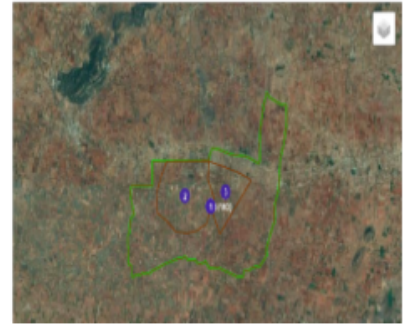

**3. வாக்குச் சாவடியின் விவரங்கள்**

<p><b>வாக்குச் சாவடியின் எண் மற்றும் பெயர் :</b></p> <p>186 - ஊராட்சி ஒன்றிய ஆரம்பப் பள்ளி தெற்கு பார்த்த கிழக்கு பகுதி, பெரியமண்டவாடி-624612</p> <p><b>வாக்குச் சாவடியின் முகவரி :</b></p> <p>ஊராட்சி ஒன்றிய ஆரம்பப் பள்ளி, பெரியமண்டவாடி-624612</p>	<p><b>வாக்குச் சாவடியின் வகைப்பாடு (ஆண்/பெண்/பொது)</b></p>	<p><b>துணை வாக்குச் சாவடிகளின் எண்ணிக்கை :</b></p> <p style="font-size: 24px;">0</p>
---	--	--

**4. வாக்காளர்களின் எண்ணிக்கை**

தொடங்கும் வரிசை எண்	முடியும் வரிசை எண்.	நிகர வாக்காளர்களின் எண்ணிக்கை			
		ஆண்	பெண்	மூன்றாம் பாலினம்	மொத்தம்
1	612	256	294	0	550

கையொப்பம்

Nazri Naksha

Google Map View

Polling Station Building Front View