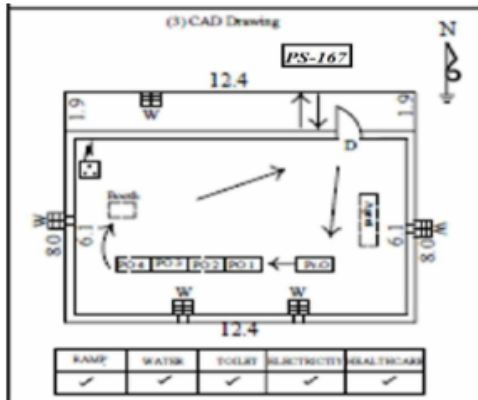

Google Map View

Polling Station Building Front View

Polling Station Front View

Cad View

Key MAP View

1	GQP1165141	பெயர் : நாச்சிமுத்து தந்தை பெயர்: நாச்சி வீட்டு எண் : 1 வயது : 89 பாலினம் : ஆண்	Photo is available	2	TRN1535749	பெயர் : மீனாட்சி கணவர் பெயர்: நாச்சிமுத்து வீட்டு எண் : 1 வயது : 87 பாலினம் : பெண்	Photo is available	3	TRN0850990	பெயர் : செல்வநாயகம் கணவர் பெயர்: கார்த்திகைராஜ் வீட்டு எண் : 1 வயது : 31 பாலினம் : பெண்	Photo is available
4	TRN1953652	பெயர் : வஞ்சிக்கொடி கணவர் பெயர்: கருப்புச்சாமி வீட்டு எண் : 1 வயது : 29 பாலினம் : பெண்	Photo is available	5	TRN0898916	பெயர் : நவீன் கண்ணன் தந்தை பெயர்: ரங்கசாமி வீட்டு எண் : 1 வயது : 26 பாலினம் : ஆண்	Photo is available	6	TRN1953694	பெயர் : விவின் பிரசாந்த் தந்தை பெயர்: வஞ்சிமுத்து வீட்டு எண் : 1 வயது : 24 பாலினம் : ஆண்	Photo is available
7	TRN1535756	பெயர் : நாச்சிமுத்து தந்தை பெயர்: பழனிச்சாமி வீட்டு எண் : 1E வயது : 71 பாலினம் : ஆண்	Photo is available	8	TRN1535764	பெயர் : ராஜேஸ்வரி கணவர் பெயர்: நாச்சிமுத்து வீட்டு எண் : 1E வயது : 63 பாலினம் : பெண்	Photo is available	9	TRN1535772	பெயர் : நாகராஜ் தந்தை பெயர்: பழனிச்சாமி வீட்டு எண் : 2E வயது : 65 பாலினம் : ஆண்	Photo is available
10	TRN1535780	பெயர் : ஈஸ்வரி கணவர் பெயர்: நாகராஜ் வீட்டு எண் : 2E வயது : 61 பாலினம் : பெண்	Photo is available	11	TRN0418798	பெயர் : செல்வராஜ் தந்தை பெயர்: பழனிச்சாமி வீட்டு எண் : 2E வயது : 46 பாலினம் : ஆண்	Photo is available	12	TRN0418889	பெயர் : மாலதி கணவர் பெயர்: சிவக்குமார் வீட்டு எண் : 2e வயது : 39 பாலினம் : பெண்	Photo is available
13	TRN0418806	பெயர் : குணசேகரன் தந்தை பெயர்: செல்லமுத்து வீட்டு எண் : 2E வயது : 35 பாலினம் : ஆண்	Photo is available	14	TRN1535798	பெயர் : ரவிச்சந்திரன் தந்தை பெயர்: கந்தசாமிக்கவுண்டர் வீட்டு எண் : 3 வயது : 60 பாலினம் : ஆண்	Photo is available	15	GQP3291416	பெயர் : கருப்பாத்தாள் கணவர் பெயர்: ரவிச்சந்திரன் வீட்டு எண் : 3 வயது : 49 பாலினம் : பெண்	Photo is available
16	TRN0993485	பெயர் : பழனி சாமி தந்தை பெயர்: ஆறுமுகா கவுண்டர் வீட்டு எண் : 3/2 வயது : 76 பாலினம் : ஆண்	Photo is available	17	TRN2047983	பெயர் : ராஜ பிரியா தந்தை பெயர்: ராமக்கிருஷ்ணன் வீட்டு எண் : 3/5/1 வயது : 25 பாலினம் : பெண்	Photo is available	18	TRN0123711	பெயர் : கருப்புச்சாமி தந்தை பெயர்: கருப்புச்சாமி வீட்டு எண் : 3-6 வயது : 36 பாலினம் : ஆண்	Photo is available
19	TRN0055400	பெயர் : கருப்பாத்தாள் கணவர் பெயர்: வஞ்சியப்பன் வீட்டு எண் : 3-9 வயது : 58 பாலினம் : பெண்	Photo is available	20	TRN0055368	பெயர் : கார்த்திகைராஜ் தந்தை பெயர்: தண்டபாணி வீட்டு எண் : 3-10 வயது : 39 பாலினம் : ஆண்	Photo is available	21	TRN0876532	பெயர் : கவிதராஜன் தந்தை பெயர்: ஆறுமுகம் வீட்டு எண் : 3-13 வயது : 27 பாலினம் : ஆண்	Photo is available
22	TRN0055376	பெயர் : கருப்புச்சாமி தந்தை பெயர்: பழனிச்சாமிகவுண்டர் வீட்டு எண் : 3-13E வயது : 80 பாலினம் : ஆண்	Photo is available	23	TRN1864958	பெயர் : கார்த்திகா தந்தை பெயர்: ரங்கசாமி வீட்டு எண் : 3/16 வயது : 24 பாலினம் : பெண்	Photo is available	24	TRN1958024	பெயர் : பிரியா கணவர் பெயர்: கனகராஜ் வீட்டு எண் : 3/28 வயது : 29 பாலினம் : பெண்	Photo is available
25	TRN0055392	பெயர் : சத்யா கணவர் பெயர்: சிவக்குமார் வீட்டு எண் : 3-29 வயது : 37 பாலினம் : பெண்	Photo is available	26	TRN0696120	பெயர் : வேலுமணி கணவர் பெயர்: சண்முகம் வீட்டு எண் : 3-31 வயது : 39 பாலினம் : பெண்	Photo is available	27	TRN0175109	பெயர் : சிவகாமி கணவர் பெயர்: கார்த்திகைராஜ் வீட்டு எண் : 3E வயது : 39 பாலினம் : பெண்	Photo is available
28	TRN0175125	பெயர் : கருப்புச்சாமி தந்தை பெயர்: கருப்பணகவுண்டர் வீட்டு எண் : 4 வயது : 61 பாலினம் : ஆண்	Photo is available	29	TRN0993519	பெயர் : பேபி கணவர் பெயர்: முருகேஷன் வீட்டு எண் : 4/9/1 வயது : 30 பாலினம் : பெண்	Photo is available	30	GQP3291424	பெயர் : கருப்புச்சாமி தந்தை பெயர்: பழனிச்சாமி வீட்டு எண் : 4-13E வயது : 61 பாலினம் : ஆண்	Photo is available