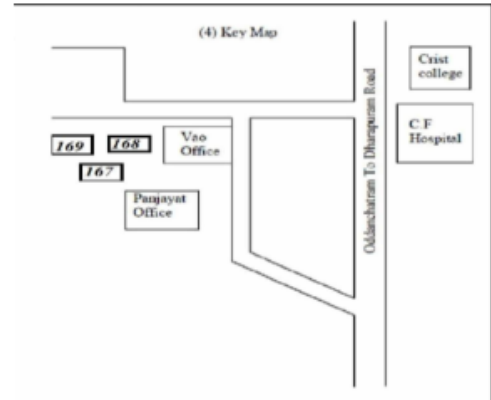

Google Map View

Polling Station Building Front View

Polling Station Front View

Cad View

Key MAP View

1	GQP1165141	பெயர் : நாச்சிமுத்து தந்தை பெயர்: நாச்சி வீட்டு எண் : 1 வயது : 89 பாலினம் : ஆண்	Photo is available	2	TRN1535749	பெயர் : மீனாட்சி கணவர் பெயர்: நாச்சிமுத்து வீட்டு எண் : 1 வயது : 87 பாலினம் : பெண்	Photo is available	3	TRN0850990	பெயர் : செல்வநாயகம் கணவர் பெயர்: கார்த்திகைராஜ் வீட்டு எண் : 1 வயது : 31 பாலினம் : பெண்	Photo is available
4	TRN1953652	பெயர் : வஞ்சிக்கொடி கணவர் பெயர்: கருப்புச்சாமி வீட்டு எண் : 1 வயது : 29 பாலினம் : பெண்	Photo is available	5	TRN0898916	பெயர் : நவீன் கண்ணன் தந்தை பெயர்: ரங்கசாமி வீட்டு எண் : 1 வயது : 26 பாலினம் : ஆண்	Photo is available	6	TRN1953694	பெயர் : விவின் பிரசாந்த் தந்தை பெயர்: வஞ்சிமுத்து வீட்டு எண் : 1 வயது : 24 பாலினம் : ஆண்	Photo is available
7	TRN1535756	பெயர் : நாச்சிமுத்து தந்தை பெயர்: பழனிச்சாமி வீட்டு எண் : 1E வயது : 71 பாலினம் : ஆண்	Photo is available	8	TRN1535764	பெயர் : ராஜேஸ்வரி கணவர் பெயர்: நாச்சிமுத்து வீட்டு எண் : 1E வயது : 63 பாலினம் : பெண்	Photo is available	9	TRN1535772	பெயர் : நாகராஜ் தந்தை பெயர்: பழனிச்சாமி வீட்டு எண் : 2E வயது : 65 பாலினம் : ஆண்	Photo is available
10	TRN1535780	பெயர் : ஈஸ்வரி கணவர் பெயர்: நாகராஜ் வீட்டு எண் : 2E வயது : 61 பாலினம் : பெண்	Photo is available	11	TRN0418798	பெயர் : செல்வராஜ் தந்தை பெயர்: பழனிச்சாமி வீட்டு எண் : 2E வயது : 46 பாலினம் : ஆண்	Photo is available	12	TRN0418889	பெயர் : மாலதி கணவர் பெயர்: சிவக்குமார் வீட்டு எண் : 2e வயது : 39 பாலினம் : பெண்	Photo is available
13	TRN0418806	பெயர் : குணசேகரன் தந்தை பெயர்: செல்லமுத்து வீட்டு எண் : 2E வயது : 35 பாலினம் : ஆண்	Photo is available	14	TRN1535798	பெயர் : ரவிச்சந்திரன் தந்தை பெயர்: கந்தசாமிக்கவுண்டர் வீட்டு எண் : 3 வயது : 60 பாலினம் : ஆண்	Photo is available	15	GQP3291416	பெயர் : கருப்பாத்தாள் கணவர் பெயர்: ரவிச்சந்திரன் வீட்டு எண் : 3 வயது : 49 பாலினம் : பெண்	Photo is available
16	TRN0993485	பெயர் : பழனி சாமி தந்தை பெயர்: ஆறுமுகா கவுண்டர் வீட்டு எண் : 3/2 வயது : 76 பாலினம் : ஆண்	Photo is available	17	TRN2047983	பெயர் : ராஜ பிரியா தந்தை பெயர்: ராமக்கிருஷ்ணன் வீட்டு எண் : 3/5/1 வயது : 25 பாலினம் : பெண்	Photo is available	18	TRN0123711	பெயர் : கருப்புச்சாமி தந்தை பெயர்: கருப்புச்சாமி வீட்டு எண் : 3-6 வயது : 36 பாலினம் : ஆண்	Photo is available
19	TRN0055400	பெயர் : கருப்பாத்தாள் கணவர் பெயர்: வஞ்சியப்பன் வீட்டு எண் : 3-9 வயது : 58 பாலினம் : பெண்	Photo is available	20	TRN0055368	பெயர் : கார்த்திகைராஜ் தந்தை பெயர்: தண்டபாணி வீட்டு எண் : 3-10 வயது : 39 பாலினம் : ஆண்	Photo is available	21	TRN0876532	பெயர் : கவிதராஜன் தந்தை பெயர்: ஆறுமுகம் வீட்டு எண் : 3-13 வயது : 27 பாலினம் : ஆண்	Photo is available
22	TRN0055376	பெயர் : கருப்புச்சாமி தந்தை பெயர்: பழனிச்சாமிகவுண்டர் வீட்டு எண் : 3-13E வயது : 80 பாலினம் : ஆண்	Photo is available	23	TRN1864958	பெயர் : கார்த்திகா தந்தை பெயர்: ரங்கசாமி வீட்டு எண் : 3/16 வயது : 24 பாலினம் : பெண்	Photo is available	24	TRN1958024	பெயர் : பிரியா கணவர் பெயர்: கனகராஜ் வீட்டு எண் : 3/28 வயது : 29 பாலினம் : பெண்	Photo is available
25	TRN0055392	பெயர் : சத்யா கணவர் பெயர்: சிவக்குமார் வீட்டு எண் : 3-29 வயது : 37 பாலினம் : பெண்	Photo is available	26	TRN0696120	பெயர் : வேலுமணி கணவர் பெயர்: சண்முகம் வீட்டு எண் : 3-31 வயது : 39 பாலினம் : பெண்	Photo is available	27	TRN0175109	பெயர் : சிவகாமி கணவர் பெயர்: கார்த்திகைராஜ் வீட்டு எண் : 3E வயது : 39 பாலினம் : பெண்	Photo is available
28	TRN0175125	பெயர் : கருப்புச்சாமி தந்தை பெயர்: கருப்பணகவுண்டர் வீட்டு எண் : 4 வயது : 61 பாலினம் : ஆண்	Photo is available	29	TRN0993519	பெயர் : பேபி கணவர் பெயர்: முருகேஷன் வீட்டு எண் : 4/9/1 வயது : 30 பாலினம் : பெண்	Photo is available	30	GQP3291424	பெயர் : கருப்புச்சாமி தந்தை பெயர்: பழனிச்சாமி வீட்டு எண் : 4-13E வயது : 61 பாலினம் : ஆண்	Photo is available