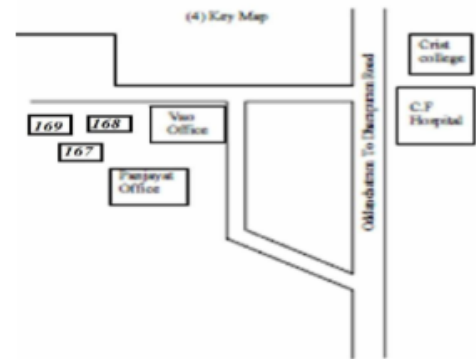

Cad View

Key MAP View